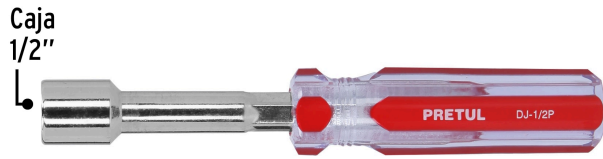

**PRETUL**

CÓDIGO: 29993    CLAVE: DJ-1/2P

**Desarmador de caja 1/2" mango de PVC, PRETUL**

- Barra de acero al cromo vanadio
- Marcado y código de color para fácil identificación de medida y punta
- Mango de PVC de diferente color para fácil identificación de medida

**Certificaciones y garantías**

- Producto garantizado contra defectos de fabricación o mano de obra. La garantía se puede hacer válida con cualquier distribuidor de Truper

**Especificaciones**

<b>Medida</b>	1/2"
<b>Empaque individual</b>	Tarjeta
<b>Inner</b>	6
<b>Master</b>	96
<b>Pallet</b>	5760

**País de origen**

**Producto fabricado en China bajo las estrictas especificaciones de Truper**

Imágenes complementarias

**EMPAQUE INDIVIDUAL**

Peso: 0.11 kg (0.2 lb)

**EMPAQUE INNER**

Contiene: 6 piezas

Peso: 0.73 kg (1.6 lb)

**EMPAQUE MÁSTER**

Contiene: 16 inner (96 piezas)

Peso: 12 kg (26.5 lb)