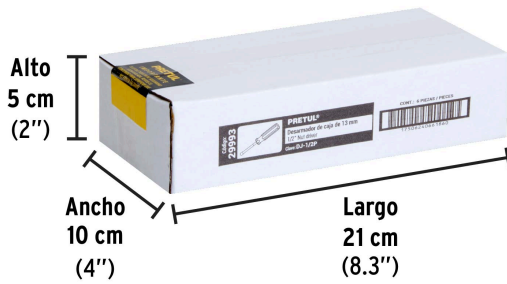

**PRETUL**

CÓDIGO: 29993    CLAVE: DJ-1/2P

**Desarmador de caja 1/2" mango de PVC, PRETUL**

- Barra de acero al cromo vanadio
- Marcado y código de color para fácil identificación de medida y punta
- Mango de PVC de diferente color para fácil identificación de medida

**Certificaciones y garantías**

- Producto garantizado contra defectos de fabricación o mano de obra. La garantía se puede hacer válida con cualquier distribuidor de Truper

**Especificaciones**

<b>Medida</b>	1/2"
<b>Empaque individual</b>	Tarjeta
<b>Inner</b>	6
<b>Master</b>	96
<b>Pallet</b>	5760

**País de origen**

**Producto fabricado en China bajo las estrictas especificaciones de Truper**

Imágenes complementarias

**EMPAQUE INDIVIDUAL**

Peso: 0.11 kg (0.2 lb)

**EMPAQUE INNER**

Contiene: 6 piezas

Peso: 0.73 kg (1.6 lb)

**EMPAQUE MÁSTER**

Contiene: 16 inner (96 piezas)

Peso: 12 kg (26.5 lb)