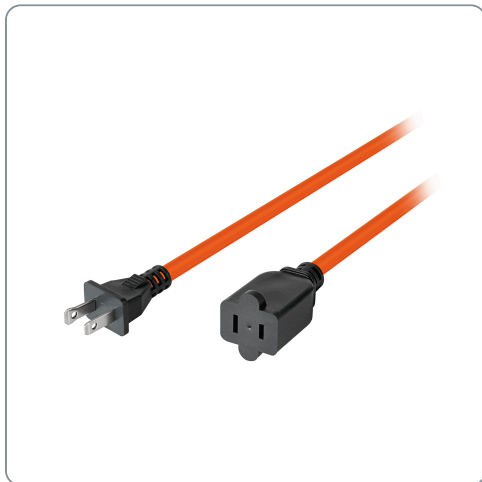

VOLTECK CÓDIGO: 40189 CLAVE: ER-6X16S

Extensión eléctrica uso rudo 6m 2x16 AWG para 1 clavija

- Doble recubrimiento de PVC que incrementa la durabilidad y el aislamiento del cable para uso en exteriores
- Diseñada especialmente con un solo contacto para conectar máquinas como desbrozadoras, motosierras y sopladoras

Datos de empaque	
Empaque individual: Porta extensión	
Empaque logístico	Cantidad
Inner	5
Máster	30
Pallet	480

Certificaciones y garantías

Cumple la norma: NOM-003-SCFI

1 AÑO DE GARANTÍA

UL-NOM

Producto fabricado en México bajo las estrictas especificaciones de Truper

Especificaciones técnicas	
Corriente máxima	13 A / 1,650 W
Tensión / Frecuencia	127 V / 60 Hz
Temperatura de operación	60 °C
Largo	6 m

Recomendaciones de uso

-  Sierra caladora
-  Lijadora roto-orbital
-  Herramienta rotativa
-  Lámpara de taller
-  Pistola eléctrica para pintar