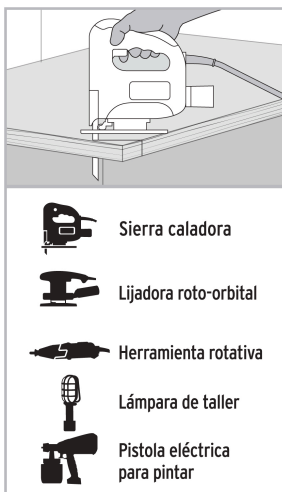

Recomendaciones de uso