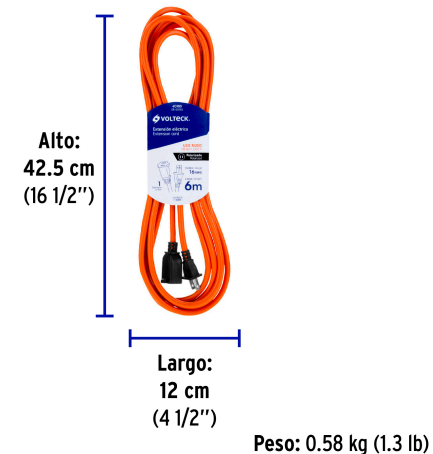

VOLTECK CÓDIGO: 40189 CLAVE: ER-6X16S

Extensión eléctrica uso rudo 6m 2x16 AWG para 1 clavija

- Doble recubrimiento de PVC que incrementa la durabilidad y el aislamiento del cable para uso en exteriores
- Diseñada especialmente con un solo contacto para conectar máquinas como desbrozadoras, motosierras y sopladoras

Especificaciones técnicas	
Corriente máxima	13 A / 1,650 W
Tensión / Frecuencia	127 V / 60 Hz
Temperatura de operación	60 °C
Largo	6 m

Datos de empaque	
Empaque individual: Porta extensión	
Empaque logístico	Cantidad
Inner	5
Máster	30
Pallet	480

EMPAQUE INNER

EMPAQUE MASTER