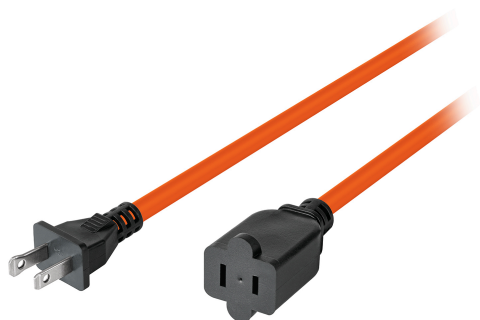

VOLTECK

CÓDIGO: 40190 CLAVE: ER-10X16S

Extensión eléctrica uso rudo 10 m 2x16 AWG para 1 clavija

- Recubierta de PVC resistente a la propagación de la flama
- 1 contacto polarizado
- Diseñada especialmente con un solo contacto para conectar máquinas como desbrozadoras, motosierras y sopladoras
- Uso en interiores

Certificaciones y garantías

- Cumple la norma: NOM-003-SCFI

Especificaciones

Color	Naranja
Largo	10 m
Calibre	16 AWG
Tensión / Frecuencia	127 V / 60 Hz
Corriente	13 A
Temperatura de operación	60 °C
Empaque individual	Porta extensión
Inner	4
Master	12
Pallet	288

País de origen

Fabricado en México bajo las estrictas especificaciones de GRUPO TRUPER

Imágenes complementarias

Uso rudo

EMPAQUE INDIVIDUAL

Alto:
11 cm
(4 1/2")

Largo:
51 cm
(20")

Peso: 1 kg (2.2 lb)

Contiene: 3 inner (12 piezas)

Peso: 13.6 kg (30 lb)