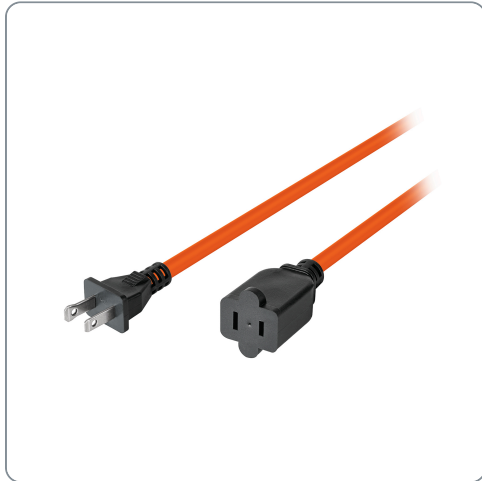

**VOLTECK** CÓDIGO: 40190 CLAVE: ER-10X16S

**Extensión eléctrica uso rudo 10 m 2x16 AWG para 1 clavija**

- Doble recubrimiento de PVC que incrementa la durabilidad y el aislamiento del cable para uso en exteriores
- Diseñada especialmente con un solo contacto para conectar máquinas como desbrozadoras, motosierras y sopladoras

Datos de empaque	
Empaque individual: porta extensión	
Empaque logístico	Cantidad
Inner	4
Máster	12
Pallet	288

**Certificaciones y garantías**

Cumple la norma: NOM-003-SCFI

Producto fabricado en México bajo las estrictas especificaciones de Truper

Especificaciones técnicas	
Corriente máxima	13 A / 1,650 W
Tensión / Frecuencia	127 V / 60 Hz
Temperatura de operación	60 °C (140 °F)
Largo	10 m

**Uso rudo**

**Recomendaciones de uso**

**EMPAQUE INDIVIDUAL**