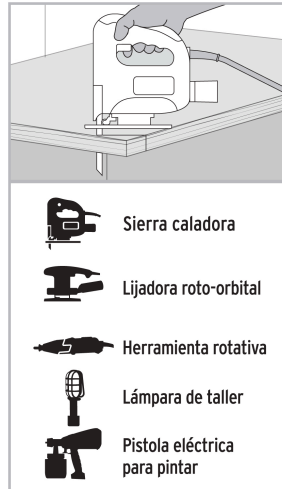

Recomendaciones de uso