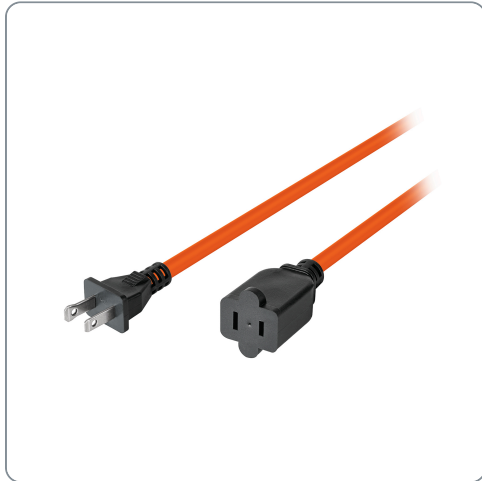

VOLTECK CÓDIGO: 40191 CLAVE: ER-15X16S

Extensión eléctrica uso rudo 15 m 2x16 AWG para 1 clavija

- Doble recubrimiento de PVC que incrementa la durabilidad y el aislamiento del cable para uso en exteriores
- Diseñada especialmente con un solo contacto para conectar máquinas como desbrozadoras, motosierras y sopladoras

Especificaciones técnicas	
Corriente máxima	13 A / 1,650 W
Tensión / Frecuencia	127 V / 60 Hz
Temperatura de operación	60 °C
Largo	15 m

Recomendaciones de uso

-  Sierra caladora
-  Lijadora roto-orbital
-  Herramienta rotativa
-  Lámpara de taller
-  Pistola eléctrica para pintar