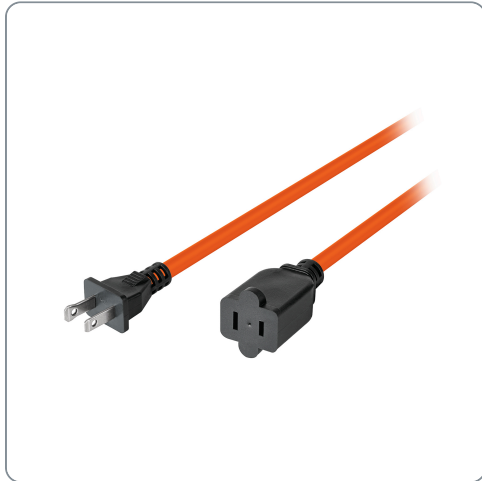

**VOLTECK** CÓDIGO: 40191 CLAVE: ER-15X16S

### Extensión eléctrica uso rudo 15 m 2x16 AWG para 1 clavija

- Doble recubrimiento de PVC que incrementa la durabilidad y el aislamiento del cable para uso en exteriores
- Diseñada especialmente con un solo contacto para conectar máquinas como desbrozadoras, motosierras y sopladoras

Especificaciones técnicas	
Corriente máxima	13 A / 1,650 W
Tensión / Frecuencia	127 V / 60 Hz
Temperatura de operación	60 °C
Largo	15 m

**Uso rudo**

**Recomendaciones de uso**

-  Sierra caladora
-  Lijadora roto-orbital
-  Herramienta rotativa
-  Lámpara de taller
-  Pistola eléctrica para pintar