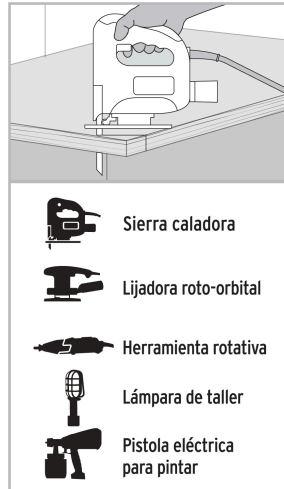

Recomendaciones de uso