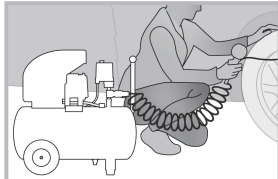

Recomendaciones de uso

- Compresor
- Cortadora de metales
- Sierra de inglete
- Router
- Cepillo portátil