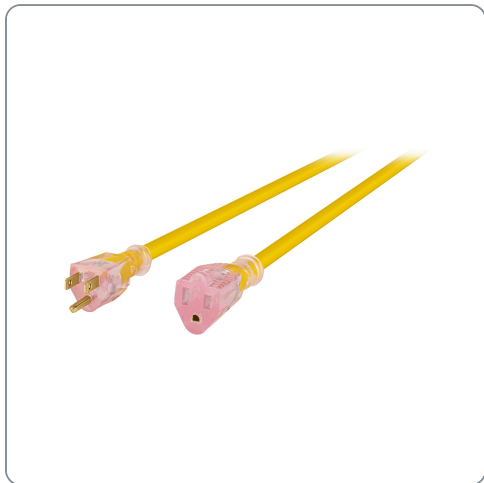

**VOLTECK** CÓDIGO: 40193 CLAVE: ERA-6X14

### Extensión reforzada aterrizada 6 m calibre 14, VOLTECK

- Doble recubrimiento de PVC que incrementa la durabilidad y el aislamiento del cable para uso en exteriores
- Protegen contra descargas eléctricas

Datos de empaque	
Empaque individual: porta extensión	
Empaque logístico	Cantidad
Inner	3
Máster	18
Pallet	144

**Certificaciones y garantías**

Cumple la norma: NOM-003-SCFI

Producto fabricado en México bajo las estrictas especificaciones de Truper

Especificaciones técnicas	
Corriente máxima	18 A / 2,285 W
Tensión / Frecuencia	127 V / 60 Hz
Temperatura máxima de operación	60 °C (140 °F)
Largo	6 m