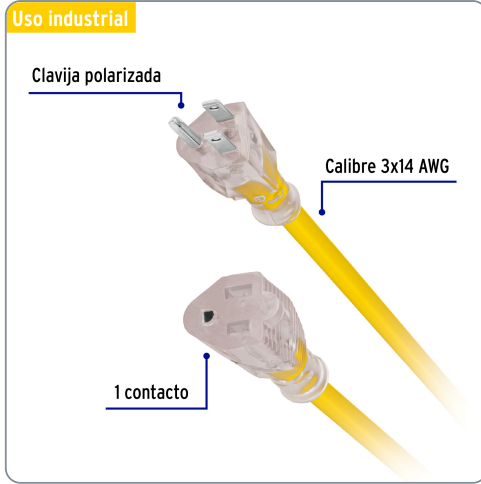

VOLTECK CÓDIGO: 40193 CLAVE: ERA-6X14

Extensión reforzada aterrizada 6 m calibre 14, VOLTECK

- Doble recubrimiento de PVC que incrementa la durabilidad y el aislamiento del cable para uso en exteriores
- Protegen contra descargas eléctricas

Cumple la norma: NOM-003-SCFI

Producto fabricado en México bajo las estrictas especificaciones de Truper

| Especificaciones técnicas | |
|---------------------------------|----------------|
| Corriente máxima | 18 A / 2,285 W |
| Tensión / Frecuencia | 127 V / 60 Hz |
| Temperatura máxima de operación | 60 °C (140 °F) |
| Largo | 6 m |

Uso industrial

Clavija polarizada

Calibre 3x14 AWG

1 contacto

EMPAQUE INDIVIDUAL

Alto:
10.5 cm
(4")

Largo
46.5 cm
(18 1/2")

Peso: 0.96 kg (2.12 lb)