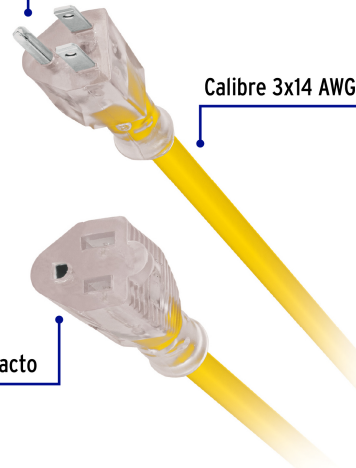

Recomendaciones de uso

- Compresor
- Cortadora de metales
- Sierra de inglete
- Router
- Cepillo portátil

Uso industrial

Clavija polarizada