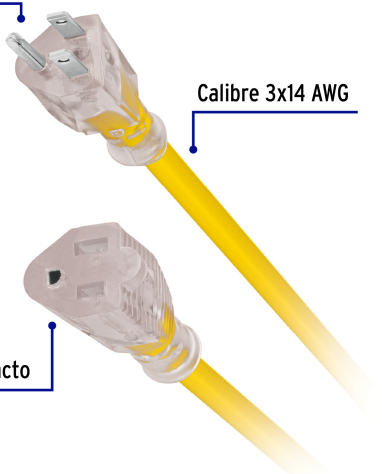

VOLTECK CÓDIGO: 40193 CLAVE: ERA-6X14

Extensión reforzada aterrizada 6 m calibre 14, VOLTECK

- Doble recubrimiento de PVC que incrementa la durabilidad y el aislamiento del cable para uso en exteriores
- Protegen contra descargas eléctricas

Cumple la norma: NOM-003-SCFI

Producto fabricado en México bajo las estrictas especificaciones de Truper

| Especificaciones técnicas | |
|---------------------------------|----------------|
| Corriente máxima | 18 A / 2,285 W |
| Tensión / Frecuencia | 127 V / 60 Hz |
| Temperatura máxima de operación | 60 °C (140 °F) |
| Largo | 6 m |

Uso industrial

Clavija polarizada

Calibre 3x14 AWG

1 contacto

EMPAQUE INDIVIDUAL

Alto:
10.5 cm
(4")

Largo
46.5 cm
(18 1/2")

Peso: 0.96 kg (2.12 lb)

EMPAQUE INNER

Alto:
16 cm
(6 1/2")

Ancho
19.6 cm
(7 1/2")

Largo:
48.2 cm
(19")

Contiene: 3 piezas

Peso: 3.16 kg (6.97 lb)

EMPAQUE MASTER

Alto:
34.3 cm
(13 1/2")