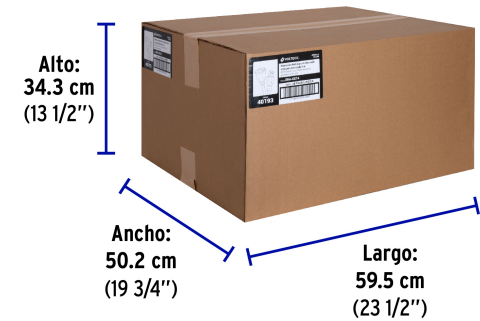

### EMPAQUE INDIVIDUAL

Peso: 0.96 kg (2.12 lb)

### EMPAQUE INNER

Contiene: 3 piezas

Peso: 3.16 kg (6.97 lb)

### EMPAQUE MASTER

Contiene: 6 inner (18 piezas)

Peso: 19.92 kg (43.92 lb)