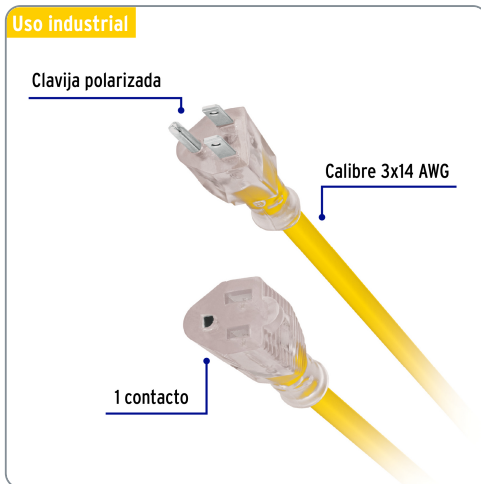

VOLTECK CÓDIGO: 40193 CLAVE: ERA-6X14

Extensión reforzada aterrizada 6 m calibre 14, VOLTECK

- Doble recubrimiento de PVC que incrementa la durabilidad y el aislamiento del cable para uso en exteriores
- Protegen contra descargas eléctricas

Especificaciones técnicas	
Corriente máxima	18 A / 2,285 W
Tensión / Frecuencia	127 V / 60 Hz
Temperatura máxima de operación	60 °C (140 °F)
Largo	6 m

Datos de empaque	
Empaque individual: porta extensión	
Empaque logístico	Cantidad
Inner	3
Máster	18
Pallet	144

Certificaciones y garantías

Cumple la norma: NOM-003-SCFI

Producto fabricado en México bajo las estrictas especificaciones de Truper

Uso industrial

Clavija polarizada

Calibre 3x14 AWG

1 contacto

EMPAQUE INDIVIDUAL