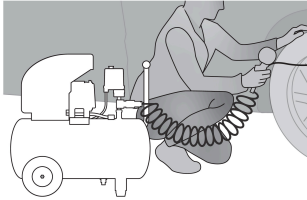

Datos de Empaque (Medidas y pesos aproximados)

Empaque Individual

Medidas: Alto: 10.5 cm (4 1/4") Ancho: 11.5 cm (4 1/2") Largo: 46.5 cm (18 1/4") **Peso:** 0.96 kg (2.12 lb)

Inner

Medidas: Alto: 16 cm (6 1/4") Ancho: 19.6 cm (7 3/4") Largo: 48.2 cm (19") **Peso:** 3.16 kg (6.97 lb)

Master

Medidas: Alto: 34.3 cm (13 1/2") Ancho: 50.2 cm (19 3/4") Largo: 59.5 cm (23 1/2") **Peso:** 19.92 kg (43.92 lb)

Imágenes complementarias

Aplicaciones

- Compresor
- Cortadora de metales
- Sierra de inglete
- Router
- Cepillo portátil