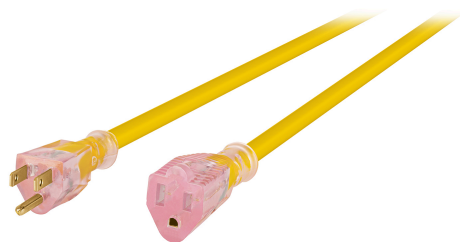

VOLTECK

CÓDIGO: 40193 CLAVE: ERA-6X14

Extensión reforzada aterrizada 6 m calibre 14, VOLTECK

- Recubierta de PVC resistente a la propagación de la flama
- 1 Contacto aterrizado
- Para uso industrial
- Para exteriores

**Certificaciones y garantías**

- Cumple la norma: NOM-003-SCFI

**Especificaciones**

Color	Amarillo
Largo	6 m
Calibre	14 AWG
Tensión / Frecuencia	127 V / 60 Hz
Corriente	18 A
Temperatura máxima de operación	60 °C
Empaque individual	Porta extensión
Inner	3
Master	18
Pallet	144

Inner

Medidas: Alto: 16 cm (6 1/4") Ancho: 19.6 cm (7 3/4") Largo: 48.2 cm (19") **Peso:** 3.16 kg (6.97 lb)

Master

Medidas: Alto: 34.3 cm (13 1/2") Ancho: 50.2 cm (19 3/4") Largo: 59.5 cm (23 1/2") **Peso:** 19.92 kg (43.92 lb)

Imágenes complementarias

Aplicaciones

- Compresor
- Cortadora de metales
- Sierra de inglete
- Router
- Cepillo portátil

EMPAQUE INDIVIDUAL

Peso: 0.96 kg (2.12 lb)

EMPAQUE INNER

Contiene: 3 piezas

Peso: 3.16 kg (6.97 lb)