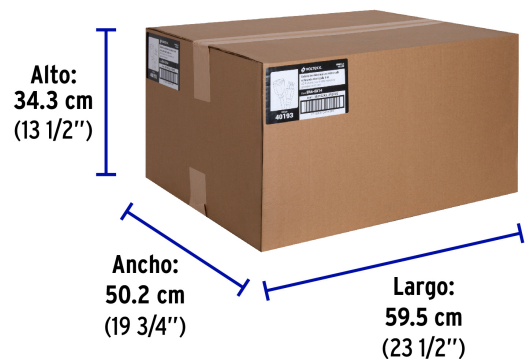

País de origen**Fabricado en México bajo las estrictas especificaciones de GRUPO TRUPER**

Datos de Empaque (Medidas y pesos aproximados)

Empaque Individual

Medidas: Alto: 10.5 cm (4 1/4") Ancho: 11.5 cm (4 1/2") Largo: 46.5 cm (18 1/4") **Peso:** 0.96 kg (2.12 lb)

Inner

Medidas: Alto: 16 cm (6 1/4") Ancho: 19.6 cm (7 3/4") Largo: 48.2 cm (19") **Peso:** 3.16 kg (6.97 lb)

Master

Medidas: Alto: 34.3 cm (13 1/2") Ancho: 50.2 cm (19 3/4") Largo: 59.5 cm (23 1/2") **Peso:** 19.92 kg (43.92 lb)

Imágenes complementarias

Aplicaciones

- Compresor
- Cortadora de metales
- Sierra de inglete
- Router
- Cepillo portátil

EMPAQUE INDIVIDUAL

Peso: 0.96 kg (2.12 lb)

EMPAQUE INNER

Contiene: 3 piezas

Peso: 3.16 kg (6.97 lb)

EMPAQUE MASTER

Contiene: 6 inner (18 piezas)

Peso: 19.92 kg (43.92 lb)

Imágenes complementarias