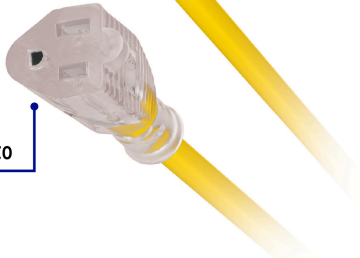

### Extensión reforzada aterrizada 10 m calibre 14, VOLTECK

- Doble recubrimiento de PVC que incrementa la durabilidad y el aislamiento del cable para uso en exteriores
- Protegen contra descargas eléctricas

**Certificaciones y garantías**

Cumple la norma: NOM-003-SCFI

Producto fabricado en México bajo las estrictas especificaciones de Truper

**Uso industrial**

Clavija polarizada

Calibre 3x14 AWG

1 contacto

**EMPAQUE INDIVIDUAL**