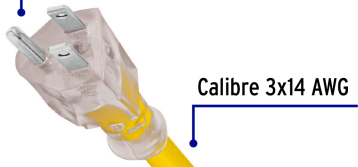

**Certificaciones y garantías**

Cumple la norma: NOM-003-SCFI

Producto fabricado en México bajo las estrictas especificaciones de Truper

**Uso industrial**

Clavija polarizada

Calibre 3x14 AWG

1 contacto

**EMPAQUE INDIVIDUAL**