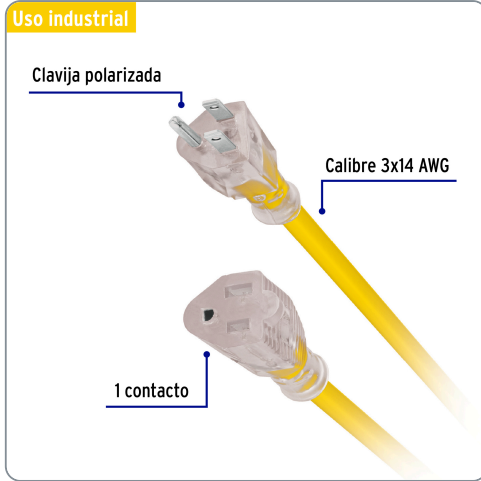

**VOLTECK** CÓDIGO: 40194 CLAVE: ERA-10X14

### Extensión reforzada aterrizada 10 m calibre 14, VOLTECK

- Doble recubrimiento de PVC que incrementa la durabilidad y el aislamiento del cable para uso en exteriores
- Protegen contra descargas eléctricas

Especificaciones técnicas	
Corriente máxima	18 A / 2,285 W
Tensión / Frecuencia	127 V / 60 Hz
Temperatura máxima de operación	60 °C (140 °F)
Largo	10 m

Datos de empaque	
Empaque individual: porta extensión	
Empaque logístico	Cantidad
Inner	3
Máster	9
Pallet	216

**Certificaciones y garantías**

Cumple la norma: NOM-003-SCFI

Producto fabricado en México bajo las estrictas especificaciones de Truper

**Uso industrial**

Clavija polarizada

Calibre 3x14 AWG

1 contacto

**EMPAQUE INDIVIDUAL**