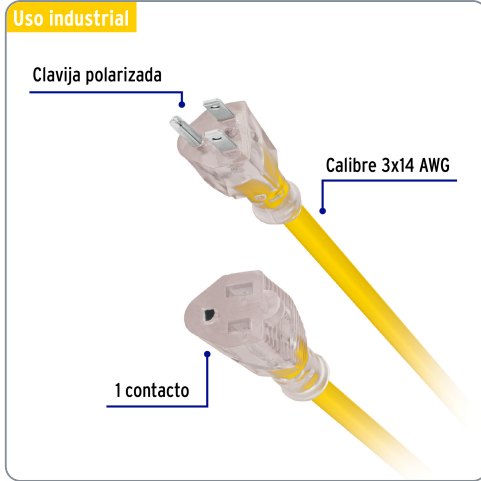

VOLTECK CÓDIGO: 40195 CLAVE: ERA-20X14

Extensión reforzada aterrizada 20 m calibre 14, VOLTECK

- Doble recubrimiento de PVC que incrementa la durabilidad y el aislamiento del cable para uso en exteriores
- Protegen contra descargas eléctricas

Datos de empaque	
Empaque Individual: porta extensión	
Empaque logístico	Cantidad
Inner	2
Master	4
Pallet	96

Certificaciones y garantías

Cumple la norma: NOM-003-SCFI

Producto fabricado en México bajo las estrictas especificaciones de Truper

Especificaciones técnicas	
Corriente máxima	13 A / 1,650 W
Tensión / Frecuencia	127 V / 60 Hz
Temperatura máxima de operación	60 °C (140 °F)
Largo	20 m

Uso industrial

Clavija polarizada

Calibre 3x14 AWG

1 contacto