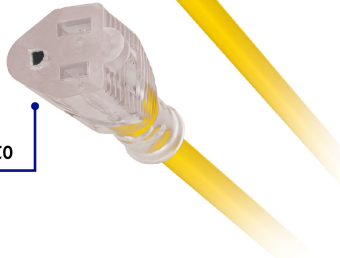

VOLTECK CÓDIGO: 40195 CLAVE: ERA-20X14

Extensión reforzada aterrizada 20 m calibre 14, VOLTECK

- Doble recubrimiento de PVC que incrementa la durabilidad y el aislamiento del cable para uso en exteriores
- Protegen contra descargas eléctricas

Especificaciones técnicas	
Corriente máxima	13 A / 1,650 W
Tensión / Frecuencia	127 V / 60 Hz
Temperatura máxima de operación	60 °C (140 °F)
Largo	20 m

Uso industrial

Clavija polarizada

Calibre 3x14 AWG

1 contacto