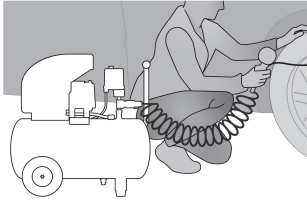

Datos de Empaque (Medidas y pesos aproximados)

Master	Medidas: Alto: 19 cm (7 1/2") Ancho: 45.2 cm (17 3/4") Largo: 49.5 cm (19 1/2") Peso: 12.62 kg (27.82 lb)
Inner	Medidas: Alto: 17.5 cm (7") Ancho: 21.8 cm (8 1/2") Largo: 48 cm (19") Peso: 6.02 kg (13.27 lb)
Empaque Individual	Medidas: Alto: 11.2 cm (4 1/2") Ancho: 15 cm (6") Largo: 48 cm (19") Peso: 2.56 kg (5.64 lb)

Imágenes complementarias

Aplicaciones

- Compresor
- Cortadora de metales
- Sierra de inglete
- Router
- Cepillo portátil