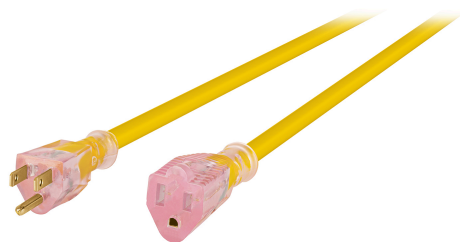

VOLTECK

CÓDIGO: 40195 CLAVE: ERA-20X14

Extensión reforzada aterrizada 20 m calibre 14, VOLTECK

- Recubierta de PVC resistente a la propagación de la flama
- 1 Contacto aterrizado
- Para exteriores
- Para uso industrial

**Certificaciones y garantías**

- Cumple la norma: NOM-003-SCFI

**Especificaciones**

Color	Amarillo
Largo	20 m
Calibre	14 AWG
Corriente	13 A
Temperatura máxima de operación	60 °C
Empaque individual	Porta extensión
Inner	2
Master	4
Pallet	96

País de origen**Fabricado en México bajo las estrictas especificaciones de GRUPO TRUPER**

Datos de Empaque (Medidas y pesos aproximados)

Master	Medidas: Alto: 19 cm (7 1/2") Ancho: 45.2 cm (17 3/4") Largo: 49.5 cm (19 1/2") Peso: 12.62 kg (27.82 lb)
Inner	Medidas: Alto: 17.5 cm (7") Ancho: 21.8 cm (8 1/2") Largo: 48 cm (19") Peso: 6.02 kg (13.27 lb)
Empaque Individual	Medidas: Alto: 11.2 cm (4 1/2") Ancho: 15 cm (6") Largo: 48 cm (19") Peso: 2.56 kg (5.64 lb)

Imágenes complementarias

Aplicaciones

- Compresor
- Cortadora de metales
- Sierra de inglete
- Router
- Cepillo portátil

EMPAQUE INDIVIDUAL

Peso: 2.56 kg (5.64 lb)

EMPAQUE INNER

Contiene: 2 piezas

Peso: 6.02 kg (13.27 lb)