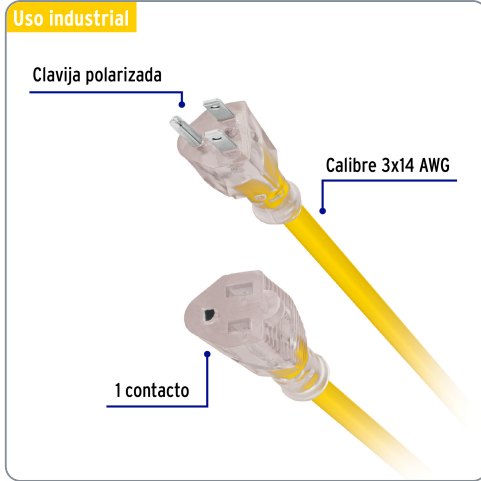

VOLTECK CÓDIGO: 40195 CLAVE: ERA-20X14

Extensión reforzada aterrizada 20 m calibre 14, VOLTECK

- Doble recubrimiento de PVC que incrementa la durabilidad y el aislamiento del cable para uso en exteriores
- Protegen contra descargas eléctricas

Especificaciones técnicas	
Corriente máxima	13 A / 1,650 W
Tensión / Frecuencia	127 V / 60 Hz
Temperatura máxima de operación	60 °C (140 °F)
Largo	20 m

Datos de empaque	
Empaque individual: porta extensión	
Empaque logístico	Cantidad
Inner	2
Máster	4
Pallet	96

Certificaciones y garantías

Cumple la norma: NOM-003-SCFI

Producto fabricado en México bajo las estrictas especificaciones de Truper

Uso industrial

Clavija polarizada

Calibre 3x14 AWG

1 contacto

EMPAQUE INDIVIDUAL