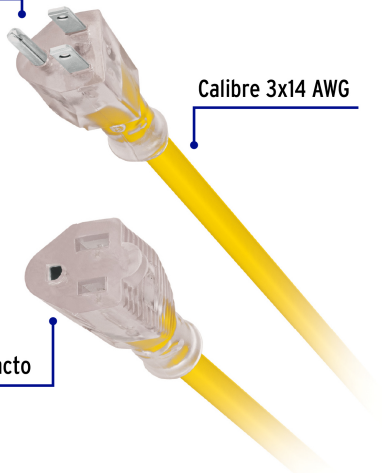

VOLTECK CÓDIGO: 40195 CLAVE: ERA-20X14

Extensión reforzada aterrizada 20 m calibre 14, VOLTECK

- Doble recubrimiento de PVC que incrementa la durabilidad y el aislamiento del cable para uso en exteriores
- Protegen contra descargas eléctricas

Certificaciones y garantías

Cumple la norma: NOM-003-SCFI

Producto fabricado en México bajo las estrictas especificaciones de Truper

Uso industrial

Clavija polarizada

Calibre 3x14 AWG

1 contacto

EMPAQUE INDIVIDUAL

Alto:
11.2 cm
(4 1/2")

Largo
48 cm
(19")

Peso: 2.56 kg (5.64 lb)

EMPAQUE INNER

Alto:
17.5 cm
(7")

Ancho
21.8 cm
(8 1/2")

Largo:
48 cm
(19")

Contiene: 2 piezas

Peso: 6.02 kg (13.27 lb)

EMPAQUE MASTER

Alto:
19 cm
(7 1/2")

Ancho:
45.2 cm
(18")

Largo:
49.5 cm
(19 1/2")

Contiene: 2 inner (4 piezas)

Peso: 12.62 kg (27.82 lb)

Recomendaciones de uso