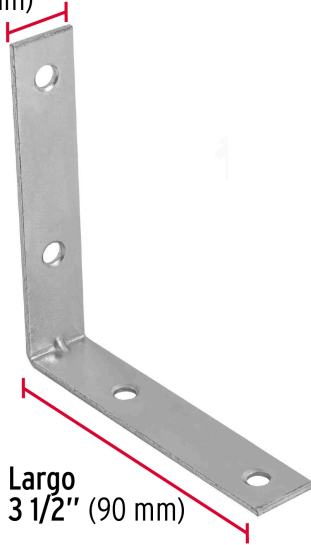

FIERO

CÓDIGO: 41035 CLAVE: EESQ-3-1/2

Bolsa con 24 escuadras esquineras 3-1/2" x 3-1/2", FIERO

- Fabricada en acero galvanizado, resistente a la corrosión
- Barrenos para una mejor fijación
- Con refuerzo angular
- Ideal para sostener objetos o reforzar esquineros

Certificaciones y garantías

• Garantizado contra defectos de fabricación o mano de obra. La garantía se puede hacer válida con cualquier distribuidor de TRUPER

Especificaciones

Largo	3-1/2" (90 mm)
Ancho	3/4" (19 mm)
Espesor	1.8 mm
Número de barrenos	4
Número de piezas	24
Empaque individual	Bolsa
Inner	6
Máster	24
Pallet	960

País de origen

Fabricado en China bajo las estrictas especificaciones de GRUPO TRUPER

Imágenes complementarias

Ancho
3/4" (19 mm)

Imágenes complementarias

EMPAQUE INDIVIDUAL

Peso: 1.03 kg (2.3 lb)

EMPAQUE INNER