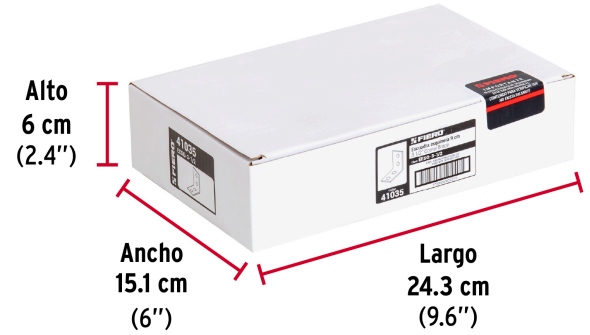

FIERO

CÓDIGO: 41035 CLAVE: EESQ-3-1/2

Bolsa con 24 escuadras esquineras 3-1/2" x 3-1/2", FIERO

- Fabricada en acero galvanizado, resistente a la corrosión
- Barrenos para una mejor fijación
- Con refuerzo angular
- Ideal para sostener objetos o reforzar esquineros

Certificaciones y garantías

• Garantizado contra defectos de fabricación o mano de obra. La garantía se puede hacer válida con cualquier distribuidor de TRUPER

Especificaciones

Largo	3-1/2" (90 mm)
Ancho	3/4" (19 mm)
Espesor	1.8 mm
Número de barrenos	4
Número de piezas	24
Empaque individual	Bolsa
Inner	6
Máster	24
Pallet	960

País de origen

Fabricado en China bajo las estrictas especificaciones de GRUPO TRUPER

Imágenes complementarias

Ancho
3/4" (19 mm)

Imágenes complementarias

EMPAQUE INDIVIDUAL

Peso: 1.03 kg (2.3 lb)

EMPAQUE INNER

Contiene: 6 piezas

Peso: 6.24 kg (13.8 lb)

EMPAQUE MÁSTER

Contiene: 4 inner (24 piezas)

Peso: 25.26 kg (55.7 lb)