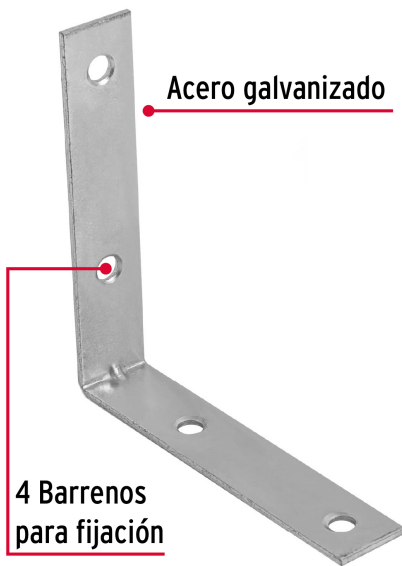

FIERO

CÓDIGO: 41035 CLAVE: EESQ-3-1/2

Bolsa con 24 escuadras esquineras 3-1/2" x 3-1/2", FIERO

- Fabricada en acero galvanizado, resistente a la corrosión
- Barrenos para una mejor fijación
- Con refuerzo angular
- Ideal para sostener objetos o reforzar esquineros

Certificaciones y garantías

• Garantizado contra defectos de fabricación o mano de obra. La garantía se puede hacer válida con cualquier distribuidor de TRUPER

Especificaciones

Largo	3-1/2" (90 mm)
Ancho	3/4" (19 mm)
Espesor	1.8 mm
Número de barrenos	4
Número de piezas	24
Empaque individual	Bolsa
Inner	6
Máster	24
Pallet	960

País de origen

Fabricado en China bajo las estrictas especificaciones de GRUPO TRUPER

Imágenes complementarias

Ancho
3/4" (19 mm)

Imágenes complementarias

EMPAQUE INDIVIDUAL

Peso: 1.03 kg (2.3 lb)

EMPAQUE INNER