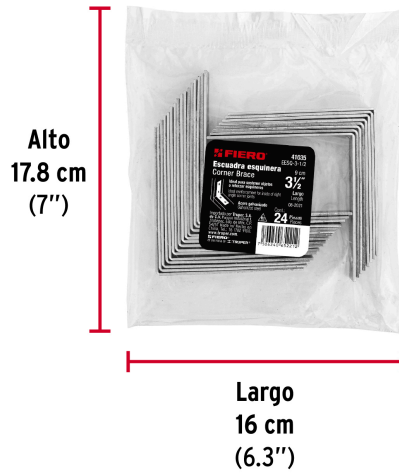

FIERO

CÓDIGO: 41035 CLAVE: EESQ-3-1/2

Bolsa con 24 escuadras esquineras 3-1/2" x 3-1/2", FIERO

- Fabricada en acero galvanizado, resistente a la corrosión
- Barrenos para una mejor fijación
- Con refuerzo angular
- Ideal para sostener objetos o reforzar esquineros

Certificaciones y garantías

• Garantizado contra defectos de fabricación o mano de obra. La garantía se puede hacer válida con cualquier distribuidor de TRUPER

Especificaciones

Largo	3-1/2" (90 mm)
Ancho	3/4" (19 mm)
Espesor	1.8 mm
Número de barrenos	4
Número de piezas	24
Empaque individual	Bolsa
Inner	6
Máster	24
Pallet	960

País de origen

Fabricado en China bajo las estrictas especificaciones de GRUPO TRUPER

Imágenes complementarias

Ancho
3/4" (19 mm)

Imágenes complementarias

EMPAQUE INDIVIDUAL

Peso: 1.03 kg (2.3 lb)

EMPAQUE INNER

Contiene: 6 piezas

Peso: 6.24 kg (13.8 lb)

EMPAQUE MÁSTER

Contiene: 4 inner (24 piezas)

Peso: 25.26 kg (55.7 lb)