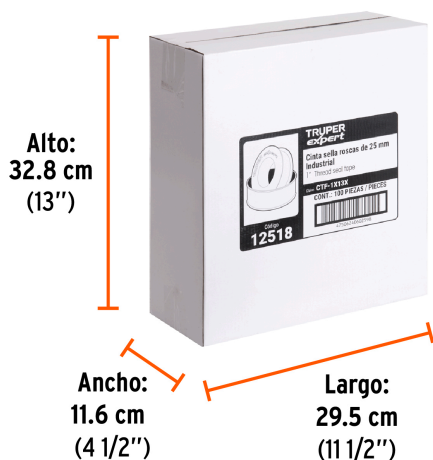

TRUPER

CÓDIGO: 12518 CLAVE: CTF-1X13X

Cinta sella roscas 1" x 13m, Seal Pro Industrial, EXPERT

- Fabricada en teflón
- Espesor de 0.1 mm
- Para sellar conexiones, prevenir fugas y aptas para gas
- Ideal para tubos de metal galvanizado, plástico, acero inoxidable, bronce, cobre y aluminio
- Resistentes a temperaturas extremas de -100 °C a 250 °C y agentes químicos
- 3X Mayor densidad para mejor sellado

País de origen

Fabricado en China bajo las estrictas especificaciones de GRUPO TRUPER

Datos de Empaque (Medidas y pesos aproximados)

Empaque Individual

Medidas: Alto: 5.5 cm (2 1/4") Ancho: 3.2 cm (1 1/4") Largo: 5.5 cm (2 1/4")
Peso: 0.05 kg (0.11 lb)

Inner

Medidas: Alto: 16 cm (6 1/4") Ancho: 5.7 cm (2 1/4") Largo: 11.2 cm (4 1/2")
Peso: 0.59 kg (1.30 lb)

Master

Medidas: Alto: 32.8 cm (13") Ancho: 11.6 cm (4 1/2") Largo: 29.5 cm (11 1/2")
Peso: 6.08 kg (13.40 lb)

Imágenes complementarias

Largo: 13 m

EMPAQUE INNER

Contiene: 10 piezas

Peso: 0.59 kg (1.3 lb)

EMPAQUE MASTER

Contiene: 10 inner (100 piezas)

Peso: 6.08 kg (13.4 lb)