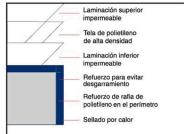

Camionetas

Construcción de la lona

Clasificación	Espesor	Gramaje	Aplicaciones
<b>Ultracraft®</b>  <b>Uso ligero</b>	<b>0.12 mm</b> (5 mil)	90 g/m <sup>2</sup>	Para aplicaciones temporales. Para cubrir objetos como coches, botes, piscina, asador o muebles de exterior, así como patios, etc.