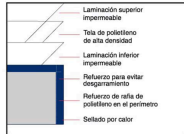

Camionetas

Construcción de la lona

Clasificación	Espesor	Gramaje	Aplicaciones
Ultracraft® Uso ligero	0.12 mm (5 mil)	90 g/m ²	Para aplicaciones temporales. Para cubrir objetos como coches, botes, piscina, asador o muebles de exterior, así como patios, etc.