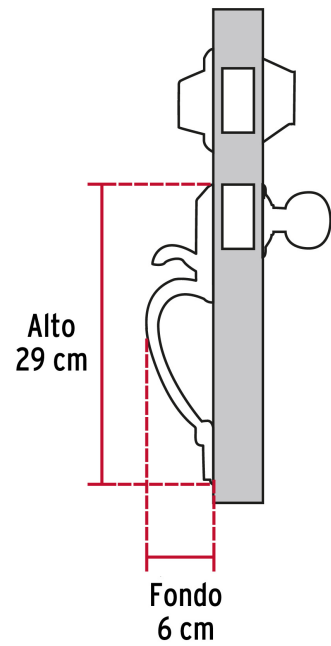

**HERMEX**

CÓDIGO: 43020 CLAVE: CEP-12PJ

**Jaladera/perilla, Lugo llave-llave, Latón Brillante,HERMEX**

- Juego de cerraduras jaladera con gatillo y perilla
- Cerrojos con llave al exterior y al interior
- Cilindros de latón para mayor durabilidad
- Para colocación en puertas con espesor de 1-3/8" a 1-3/4" (35 mm a 45 mm)

Cierre y apertura

**ENTRADA PRINCIPAL****ALTA SEGURIDAD**x5  
Llaves de puntos de latón**Certificaciones y garantías****Especificaciones**

<b>Función (instalación)</b>	Entrada Principal
<b>Acabado</b>	Latón brillante
<b>Ciclos (cierre y apertura)</b>	200 000
<b>Espesor de puerta</b>	1-3/8" a 1-3/4" (35 mm a 45 mm)
<b>Dimensiones (alto x fondo)</b>	29 x 6 cm
<b>Empaque individual</b>	Caja
<b>Inner</b>	1
<b>Master</b>	4
<b>Pallet</b>	96

**Incluye**

5 Llaves de puntos (Para hacer duplicados utilice la forja S13MKTP MG5)

Tornillos para su instalación

Plantilla

**País de origen****Fabricado en China bajo las estrictas especificaciones de GRUPO TRUPER**

Imágenes complementarias

**Alta Seguridad**

**Llave de Puntos**

Las muescas que descifran la combinación pueden localizarse en la parte inferior, superior, izquierda o derecha, lo que dificulta la apertura con ganzúa.