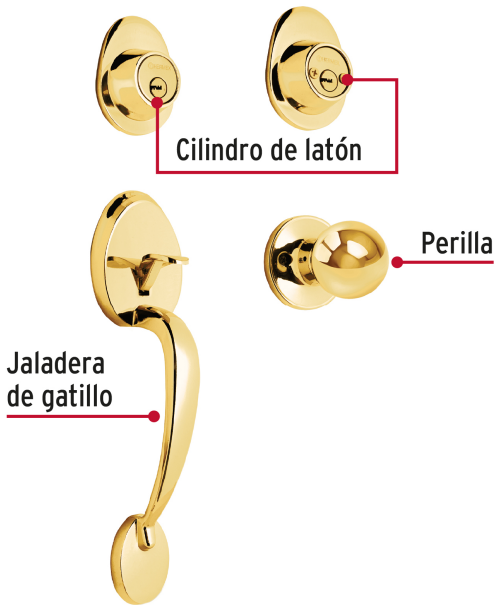

**HERMEX**

CÓDIGO: 43020 CLAVE: CEP-12PJ

**Jaladera/perilla, Lugo llave-llave, Latón Brillante,HERMEX**

- Juego de cerraduras jaladera con gatillo y perilla
- Cerrojos con llave al exterior y al interior
- Cilindros de latón para mayor durabilidad
- Para colocación en puertas con espesor de 1-3/8" a 1-3/4" (35 mm a 45 mm)

Cierre y apertura

**ENTRADA PRINCIPAL****ALTA SEGURIDAD**x5  
Llaves de puntos de latón**Certificaciones y garantías****Especificaciones**

<b>Función (instalación)</b>	Entrada Principal
<b>Acabado</b>	Latón brillante
<b>Ciclos (cierre y apertura)</b>	200 000
<b>Espesor de puerta</b>	1-3/8" a 1-3/4" (35 mm a 45 mm)
<b>Dimensiones (alto x fondo)</b>	29 x 6 cm
<b>Empaque individual</b>	Caja
<b>Inner</b>	1
<b>Master</b>	4
<b>Pallet</b>	96

**Incluye**

5 Llaves de puntos (Para hacer duplicados utilice la forja S13MKTP MG5)

Tornillos para su instalación

Plantilla

**País de origen****Fabricado en China bajo las estrictas especificaciones de GRUPO TRUPER**

Imágenes complementarias

**Alta Seguridad**

**Llave de Puntos**

Las muescas que descifran la combinación pueden localizarse en la parte inferior, superior, izquierda o derecha, lo que dificulta la apertura con ganzúa.