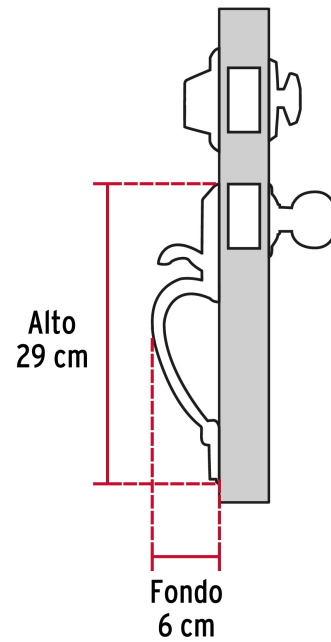

HERMEX

CÓDIGO: 43021 CLAVE: CEP-11PJ

Jaladera/perilla, Lugo llave-mariposa, Latón Brillante, HERMEX

- Juego de cerraduras jaladera con gatillo y perilla
- Cerrojos con llave al exterior y mariposa al interior
- Cilindros de latón para mayor durabilidad
- Para colocación en puertas con espesor de 1-3/8" a 1-3/4" (35 mm a 45 mm)

**Certificaciones y garantías****Especificaciones**

Función (instalación)	Entrada Principal
Acabado	Latón brillante
Ciclos (cierre y apertura)	200 000
Espesor de puerta	1-3/8" a 1-3/4" (35 mm a 45 mm)
Dimensiones (alto x fondo)	29 x 6 cm
Empaque individual	Caja
Inner	1
Máster	4
Pallet	96

Imágenes complementarias

Alta Seguridad

Llave de Puntos

Las muescas que descifran la combinación pueden localizarse en la parte inferior, superior, izquierda o derecha, lo que dificulta la apertura con ganzúa.

Mariposa

Interior

Llave

Exterior

Imágenes complementarias

EMPAQUE MASTER

Contiene: 4 piezas

Peso: 7.36 kg (16.2 lb)