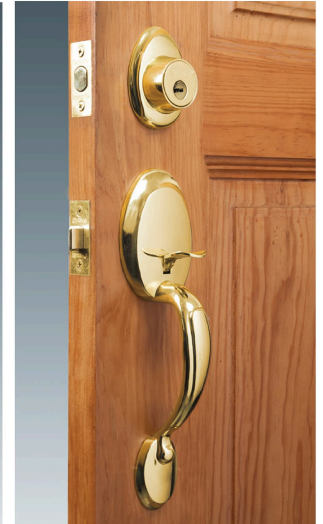

HERMEX

CÓDIGO: 43021 CLAVE: CEP-11PJ

Jaladera/perilla, Lugo llave-mariposa, Latón Brillante, HERMEX

- Juego de cerraduras jaladera con gatillo y perilla
- Cerrojos con llave al exterior y mariposa al interior
- Cilindros de latón para mayor durabilidad
- Para colocación en puertas con espesor de 1-3/8" a 1-3/4" (35 mm a 45 mm)

**Certificaciones y garantías****Especificaciones**

Función (instalación)	Entrada Principal
Acabado	Latón brillante
Ciclos (cierre y apertura)	200 000
Espesor de puerta	1-3/8" a 1-3/4" (35 mm a 45 mm)
Dimensiones (alto x fondo)	29 x 6 cm
Empaque individual	Caja
Inner	1
Máster	4
Pallet	96

Imágenes complementarias

Alta Seguridad

Llave de Puntos

Las muescas que descifran la combinación pueden localizarse en la parte inferior, superior, izquierda o derecha, lo que dificulta la apertura con ganzúa.

Mariposa

Interior

Llave

Exterior

Imágenes complementarias

EMPAQUE MASTER

Contiene: 4 piezas

Peso: 7.36 kg (16.2 lb)