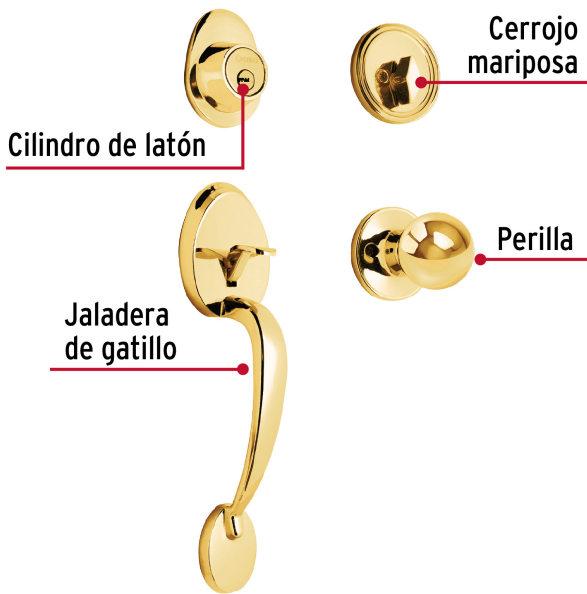

HERMEX

CÓDIGO: 43021 CLAVE: CEP-11PJ

Jaladera/perilla, Lugo llave-mariposa, Latón Brillante, HERMEX

- Juego de cerraduras jaladera con gatillo y perilla
- Cerrojos con llave al exterior y mariposa al interior
- Cilindros de latón para mayor durabilidad
- Para colocación en puertas con espesor de 1-3/8" a 1-3/4" (35 mm a 45 mm)

Incluye

5 Llaves de puntos (Para hacer duplicados utilice la forja S13MKTP MG5)

Tornillos para su instalación

Plantilla

País de origen**Fabricado en China bajo las estrictas especificaciones de GRUPO TRUPER**

Imágenes complementarias

Alta Seguridad

Llave de Puntos

Las muescas que descifran la combinación pueden localizarse en la parte inferior, superior, izquierda o derecha, lo que dificulta la apertura con ganzúa.

Mariposa

Interior

Llave

Exterior

Imágenes complementarias

EMPAQUE MASTER

Contiene: 4 piezas

Peso: 7.36 kg (16.2 lb)