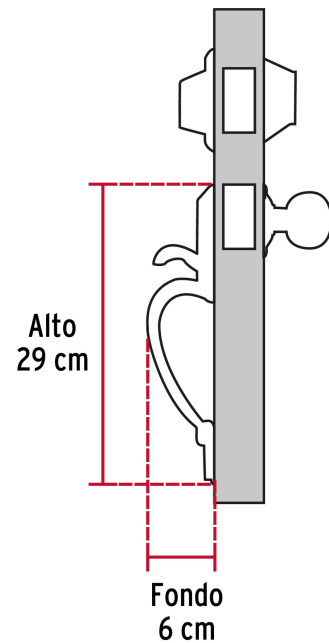

HERMEX

CÓDIGO: 43022 CLAVE: CEP-22PJ

Jaladera/perilla, Lugo llave-llave, Latón Antiguo, HERMEX

- Juego de cerraduras jaladera con gatillo y perilla
- Cerrojos con llave al exterior y al interior
- Cilindros de latón para mayor durabilidad
- Para colocación en puertas con espesor de 1-3/8" a 1-3/4" (35 mm a 45 mm)

**Certificaciones y garantías****Especificaciones**

Función (instalación)	Entrada Principal
Acabado	Latón antiguo
Ciclos (cierre y apertura)	200 000
Espesor de puerta	1-3/8" a 1-3/4" (35 mm a 45 mm)
Dimensiones (alto x fondo)	29 x 6 cm
Empaque individual	Caja
Inner	1
Máster	4
Pallet	64

Imágenes complementarias

Alta Seguridad

Llave de Puntos

Las muescas que descifran la combinación pueden localizarse en la parte inferior, superior, izquierda o derecha, lo que dificulta la apertura con ganza.

Interior

Exterior

Imágenes complementarias

EMPAQUE INDIVIDUAL

Peso: 1.76 kg (3.9 lb)

EMPAQUE MASTER

Contiene: 4 piezas

Peso: 7.8 kg (17.2 lb)