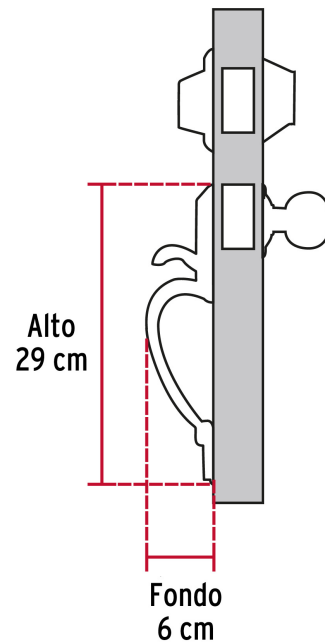

**HERMEX**

CÓDIGO: 43022 CLAVE: CEP-22PJ

**Jaladera/perilla, Lugo llave-llave, Latón Antiguo, HERMEX**

- Juego de cerraduras jaladera con gatillo y perilla
- Cerrojos con llave al exterior y al interior
- Cilindros de latón para mayor durabilidad
- Para colocación en puertas con espesor de 1-3/8" a 1-3/4" (35 mm a 45 mm)

**ENTRADA PRINCIPAL****ALTA SEGURIDAD****Certificaciones y garantías****Especificaciones**

<b>Función (instalación)</b>	Entrada Principal
<b>Acabado</b>	Latón antiguo
<b>Ciclos (cierre y apertura)</b>	200 000
<b>Espesor de puerta</b>	1-3/8" a 1-3/4" (35 mm a 45 mm)
<b>Dimensiones (alto x fondo)</b>	29 x 6 cm
<b>Empaque individual</b>	Caja
<b>Inner</b>	1
<b>Master</b>	4
<b>Pallet</b>	64

Imágenes complementarias

Alta Seguridad

Llave de Puntos

Las muescas que descifran la combinación pueden localizarse en la parte inferior, superior, izquierda o derecha, lo que dificulta la apertura con ganzúa.

Interior

Exterior

Imágenes complementarias

**EMPAQUE INDIVIDUAL**

Peso: 1.76 kg (3.9 lb)

**EMPAQUE MASTER**

Contiene: 4 piezas

Peso: 7.8 kg (17.2 lb)