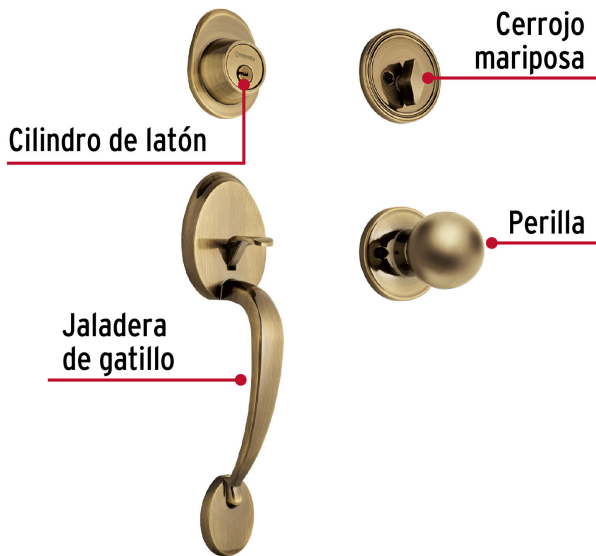

HERMEX

CÓDIGO: 43023 CLAVE: CEP-21PJ

Jaladera/perilla, Lugo llave-mariposa, Latón Antiguo, HERMEX

- Juego de cerraduras jaladera con gatillo y perilla
- Cerrojos con llave al exterior y mariposa al interior
- Cilindros de latón para mayor durabilidad
- Para colocación en puertas con espesor de 1-3/8" a 1-3/4" (35 mm a 45 mm)

Incluye

5 Llaves de puntos (Para hacer duplicados utilice la forja S13MKTP MG5)

Tornillos para su instalación

Plantilla

País de origen**Fabricado en China bajo las estrictas especificaciones de GRUPO TRUPER**

Imágenes complementarias

Alta Seguridad

Llave de Puntos

Las muescas que descifran la combinación pueden localizarse en la parte inferior, superior, izquierda o derecha, lo que dificulta la apertura con ganzúa.

Mariposa

Llave

Interior

Exterior

Imágenes complementarias

EMPAQUE INDIVIDUAL

Peso: 1.64 kg (3.6 lb)

EMPAQUE MASTER