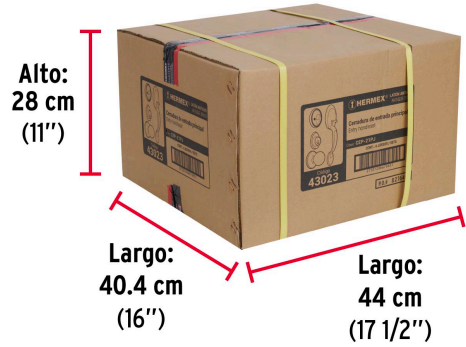

Imágenes complementarias

Alta Seguridad

Llave de Puntos

Las muescas que descifran la combinación pueden localizarse en la parte inferior, superior, izquierda o derecha, lo que dificulta la apertura con ganzúa.

Mariposa

Llave

Interior

Exterior

Imágenes complementarias

EMPAQUE INDIVIDUAL

Peso: 1.64 kg (3.6 lb)

EMPAQUE MASTER

Contiene: 4 piezas

Peso: 7.28 kg (16 lb)