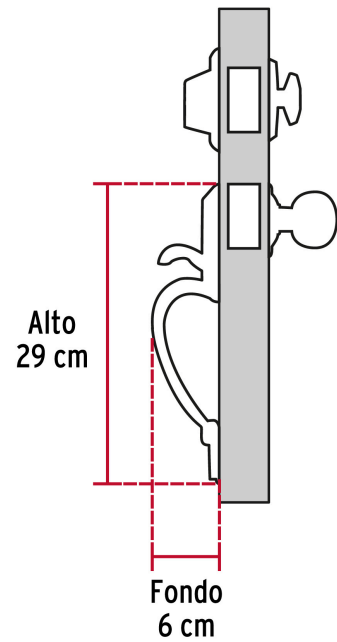

HERMEX

CÓDIGO: 43023 CLAVE: CEP-21PJ

Jaladera/perilla, Lugo llave-mariposa, Latón Antiguo, HERMEX

- Juego de cerraduras jaladera con gatillo y perilla
- Cerrojos con llave al exterior y mariposa al interior
- Cilindros de latón para mayor durabilidad
- Para colocación en puertas con espesor de 1-3/8" a 1-3/4" (35 mm a 45 mm)

**ENTRADA PRINCIPAL****ALTA SEGURIDAD****Certificaciones y garantías****Especificaciones**

Función (instalación)	Entrada Principal
Acabado	Latón antiguo
Ciclos (cierre y apertura)	200 000
Espesor de puerta	1-3/8" a 1-3/4" (35 mm a 45 mm)
Dimensiones (alto x fondo)	29 x 6 cm
Empaque individual	Caja
Inner	1
Master	4
Pallet	96

Imágenes complementarias

Alta Seguridad

Llave de Puntos

Las muescas que descifran la combinación pueden localizarse en la parte inferior, superior, izquierda o derecha, lo que dificulta la apertura con ganzúa.

Mariposa

Llave

Interior

Exterior

Imágenes complementarias

EMPAQUE INDIVIDUAL

Peso: 1.64 kg (3.6 lb)

EMPAQUE MASTER