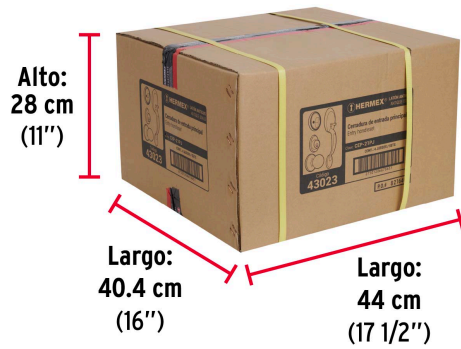

## Llave de Puntos

Las muescas que descifran la combinación pueden localizarse en la parte inferior, superior, izquierda o derecha, lo que dificulta la apertura con ganzúa.

Mariposa

Llave

Interior

Exterior

**Imágenes complementarias**

**EMPAQUE INDIVIDUAL**

Peso: 1.64 kg (3.6 lb)

**EMPAQUE MASTER**

Contiene: 4 piezas

Peso: 7.28 kg (16 lb)