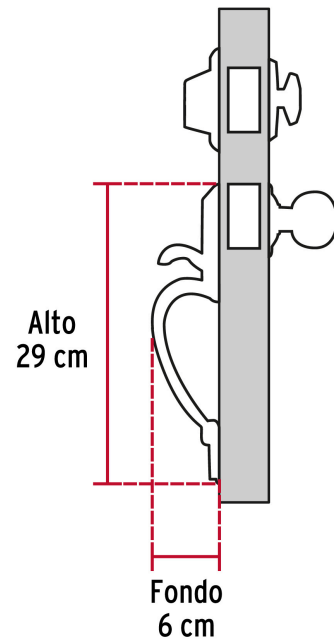

**Certificaciones y garantías****Especificaciones**

<b>Función (instalación)</b>	Entrada Principal
<b>Acabado</b>	Latón antiguo
<b>Ciclos (cierre y apertura)</b>	200 000
<b>Espesor de puerta</b>	1-3/8" a 1-3/4" (35 mm a 45 mm)
<b>Dimensiones (alto x fondo)</b>	29 x 6 cm
<b>Empaque individual</b>	Caja
<b>Inner</b>	1
<b>Máster</b>	4
<b>Pallet</b>	96

## Llave de Puntos

Las muescas que descifran la combinación pueden localizarse en la parte inferior, superior, izquierda o derecha, lo que dificulta la apertura con ganzúa.

Mariposa

Llave

Interior

Exterior

**Imágenes complementarias**

**EMPAQUE INDIVIDUAL**

Peso: 1.64 kg (3.6 lb)

**EMPAQUE MASTER**

Contiene: 4 piezas

Peso: 7.28 kg (16 lb)