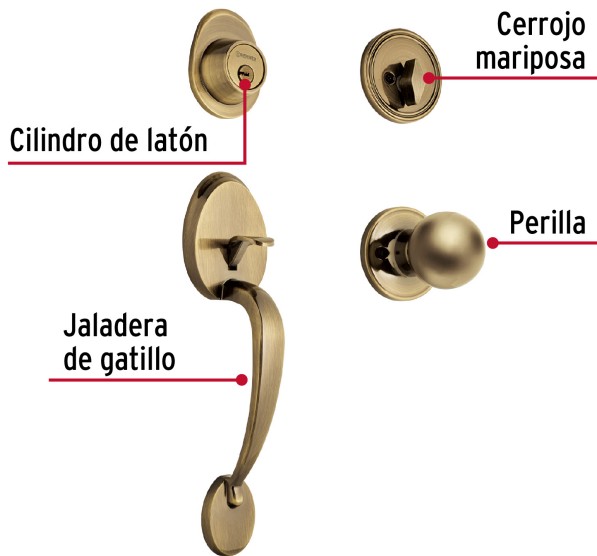

**HERMEX**

CÓDIGO: 43023 CLAVE: CEP-21PJ

**Jaladera/perilla, Lugo llave-mariposa, Latón Antiguo, HERMEX**

- Juego de cerraduras jaladera con gatillo y perilla
- Cerrojos con llave al exterior y mariposa al interior
- Cilindros de latón para mayor durabilidad
- Para colocación en puertas con espesor de 1-3/8" a 1-3/4" (35 mm a 45 mm)

Imágenes complementarias

## Llave de Puntos

Las muescas que descifran la combinación pueden localizarse en la parte inferior, superior, izquierda o derecha, lo que dificulta la apertura con ganzúa.

Mariposa

Llave

Interior

Exterior

**Imágenes complementarias**

**EMPAQUE INDIVIDUAL**

Peso: 1.64 kg (3.6 lb)

**EMPAQUE MASTER**

Contiene: 4 piezas

Peso: 7.28 kg (16 lb)