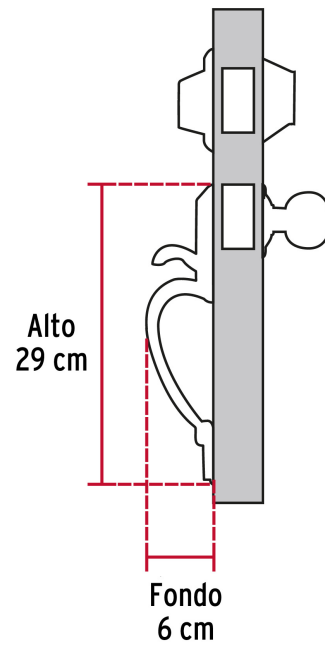

HERMEX

CÓDIGO: 43024 CLAVE: CEP-32PJ

Jaladera/perilla, Lugo llave-llave, Cromo Mate, HERMEX

- Juego de cerraduras jaladera con gatillo y perilla
- Cerrojos con llave al exterior y al interior
- Cilindros de latón para mayor durabilidad
- Para colocación en puertas con espesor de 1-3/8" a 1-3/4" (35 mm a 45 mm)

**ENTRADA PRINCIPAL****ALTA SEGURIDAD****Certificaciones y garantías****Especificaciones**

Función (instalación)	Entrada Principal
Acabado	Cromo mate
Ciclos (cierre y apertura)	200 000
Espesor de puerta	1-3/8" a 1-3/4" (35 mm a 45 mm)
Dimensiones (alto x fondo)	29 x 6 cm
Empaque individual	Caja
Inner	1
Master	4
Pallet	96

Imágenes complementarias

Alta Seguridad

Llave de Puntos

Las muescas que descifran la combinación pueden localizarse en la parte inferior, superior, izquierda o derecha, lo que dificulta la apertura con ganzúa.

Interior

Exterior

Imágenes complementarias

EMPAQUE INDIVIDUAL

Peso: 1.76 kg (3.9 lb)

EMPAQUE MASTER

Contiene: 4 piezas

Peso: 7.76 kg (17.11 lb)