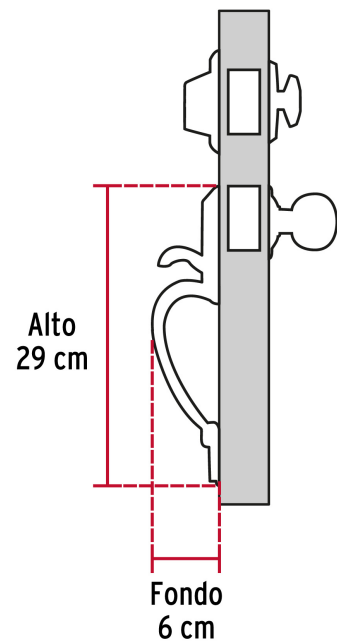

HERMEX

CÓDIGO: 43025 CLAVE: CEP-31PJ

Jaladera/perilla, Lugo llave-mariposa, Cromo Mate, HERMEX

- Juego de cerraduras jaladera con gatillo y perilla
- Cerrojos con llave al exterior y mariposa al interior
- Cilindros de latón para mayor durabilidad
- Para colocación en puertas con espesor de 1-3/8" a 1-3/4" (35 mm a 45 mm)

**ENTRADA PRINCIPAL****ALTA SEGURIDAD****Certificaciones y garantías****Especificaciones**

Función (instalación)	Entrada Principal
Acabado	Cromo mate
Ciclos (cierre y apertura)	200 000
Espesor de puerta	1-3/8" a 1-3/4" (35 mm a 45 mm)
Dimensiones (alto x fondo)	29 x 6 cm
Empaque individual	Caja
Inner	1
Master	4
Pallet	96

Imágenes complementarias

Alta Seguridad

Llave de Puntos

Las muescas que descifran la combinación pueden localizarse en la parte inferior, superior, izquierda o derecha, lo que dificulta la apertura con ganzúa.

Mariposa

Llave

Interior

Exterior

Imágenes complementarias

EMPAQUE INDIVIDUAL

Peso: 1.66 kg (3.7 lb)

EMPAQUE MASTER