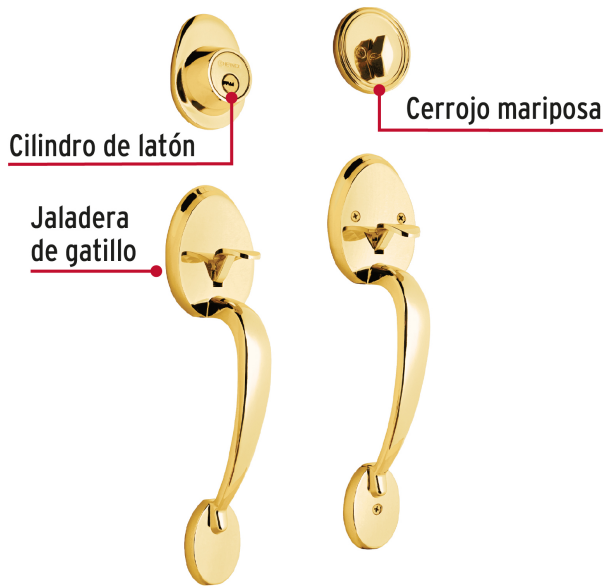

HERMEX

CÓDIGO: 43026 CLAVE: CEP-11JJ

Doble jaladera, Lugo llave-mariposa, Latón Brillante, HERMEX

- Juego de cerraduras doble jaladera con gatillo
- Cerrojos con llave al exterior y mariposa al interior
- Cilindros de latón para mayor durabilidad
- Para colocación en puertas con espesor de 1-3/8" a 1-3/4" (35 mm a 45 mm)

**ENTRADA PRINCIPAL****ALTA SEGURIDAD****Certificaciones y garantías****Especificaciones**

Función (instalación)	Entrada Principal
Acabado	Latón brillante
Ciclos (cierre y apertura)	200 000
Espesor de puerta	1-3/8" a 1-3/4" (35 mm a 45 mm)
Dimensiones (alto x fondo)	29 x 6 cm
Empaque individual	Caja
Inner	1
Master	4
Pallet	96

Incluye

5 Llaves de puntos (Para hacer duplicados utilice la forja S13MKTP MG5)

Tornillos para su instalación

Plantilla

País de origen**Fabricado en China bajo las estrictas especificaciones de GRUPO TRUPER**

Imágenes complementarias

Alta Seguridad

Llave de Puntos

Las muescas que descifran la combinación pueden localizarse en la parte inferior, superior, izquierda o derecha, lo que dificulta la apertura con ganchúa.