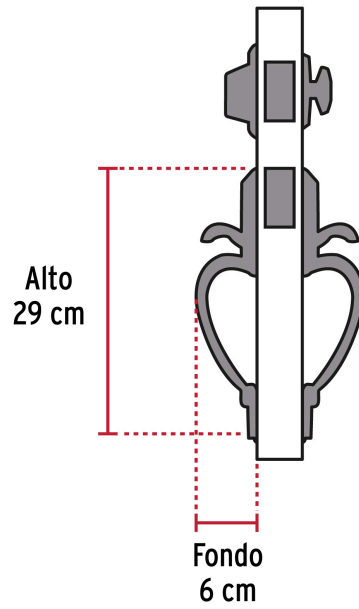

HERMEX

CÓDIGO: 43026 CLAVE: CEP-11JJ

Doble jaladera, Lugo llave-mariposa, Latón Brillante, HERMEX

- Juego de cerraduras doble jaladera con gatillo
- Cerrojos con llave al exterior y mariposa al interior
- Cilindros de latón para mayor durabilidad
- Para colocación en puertas con espesor de 1-3/8" a 1-3/4" (35 mm a 45 mm)

**ENTRADA PRINCIPAL****ALTA SEGURIDAD****Certificaciones y garantías****Especificaciones**

Función (instalación)	Entrada Principal
Acabado	Latón brillante
Ciclos (cierre y apertura)	200 000
Espesor de puerta	1-3/8" a 1-3/4" (35 mm a 45 mm)
Dimensiones (alto x fondo)	29 x 6 cm
Empaque individual	Caja
Inner	1
Master	4
Pallet	96

Imágenes complementarias

Alta Seguridad

Llave de Puntos

Las muescas que descifran la combinación pueden localizarse en la parte inferior, superior, izquierda o derecha, lo que dificulta la apertura con ganchúa.

Imágenes complementarias

Mariposa

Interior

Llave

Exterior

EMPAQUE INDIVIDUAL

Peso: 2.04 kg (4.5 lb)

EMPAQUE MASTER