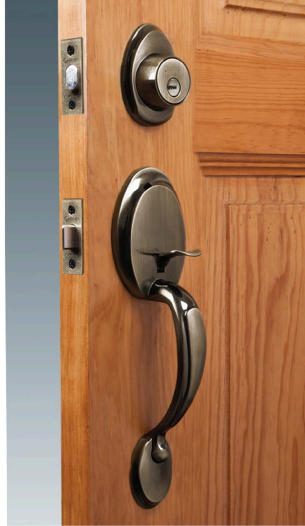

**HERMEX**

CÓDIGO: 43027 CLAVE: CEP-21JJ

**Doble jaladera, Lugo llave-mariposa, Latón Antiguo, HERMEX**

- Juego de cerraduras doble jaladera con gatillo
- Cerrojos con llave al exterior y mariposa al interior
- Cilindros de latón para mayor durabilidad
- Para colocación en puertas con espesor de 1-3/8" a 1-3/4" (35 mm a 45 mm)

**ENTRADA PRINCIPAL****ALTA SEGURIDAD****Certificaciones y garantías****Especificaciones**

<b>Función (instalación)</b>	Entrada Principal
<b>Acabado</b>	Latón antiguo
<b>Ciclos (cierre y apertura)</b>	200 000
<b>Espesor de puerta</b>	1-3/8" a 1-3/4" (35 mm a 45 mm)
<b>Dimensiones (alto x fondo)</b>	29 x 6 cm
<b>Empaque individual</b>	Caja
<b>Inner</b>	1
<b>Master</b>	4
<b>Pallet</b>	96

Imágenes complementarias

Alta Seguridad

Llave de Puntos

Las muescas que descifran la combinación pueden localizarse en la parte inferior, superior, izquierda o derecha, lo que dificulta la apertura con ganzúa.

Imágenes complementarias

**Mariposa**

**Interior**

**Llave**

**Exterior**

**EMPAQUE INDIVIDUAL**

Peso: 2.02 kg (4.5 lb)

**EMPAQUE MASTER**