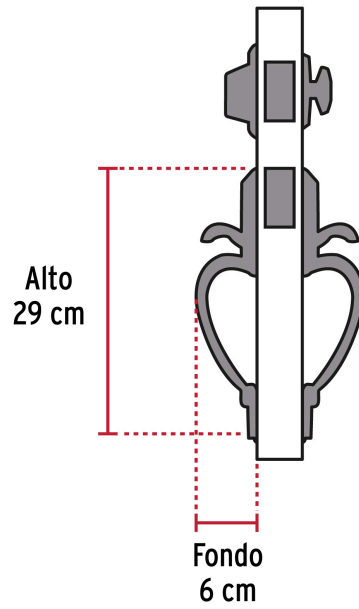

**HERMEX**

CÓDIGO: 43027 CLAVE: CEP-21JJ

**Doble jaladera, Lugo llave-mariposa, Latón Antiguo, HERMEX**

- Juego de cerraduras doble jaladera con gatillo
- Cerrojos con llave al exterior y mariposa al interior
- Cilindros de latón para mayor durabilidad
- Para colocación en puertas con espesor de 1-3/8" a 1-3/4" (35 mm a 45 mm)

**ENTRADA PRINCIPAL****ALTA SEGURIDAD****Certificaciones y garantías****Especificaciones**

<b>Función (instalación)</b>	Entrada Principal
<b>Acabado</b>	Latón antiguo
<b>Ciclos (cierre y apertura)</b>	200 000
<b>Espesor de puerta</b>	1-3/8" a 1-3/4" (35 mm a 45 mm)
<b>Dimensiones (alto x fondo)</b>	29 x 6 cm
<b>Empaque individual</b>	Caja
<b>Inner</b>	1
<b>Master</b>	4
<b>Pallet</b>	96

Imágenes complementarias

Alta Seguridad

Llave de Puntos

Las muescas que descifran la combinación pueden localizarse en la parte inferior, superior, izquierda o derecha, lo que dificulta la apertura con ganzúa.

Imágenes complementarias

**Mariposa**

**Interior**

**Llave**

**Exterior**

**EMPAQUE INDIVIDUAL**

Peso: 2.02 kg (4.5 lb)

**EMPAQUE MASTER**