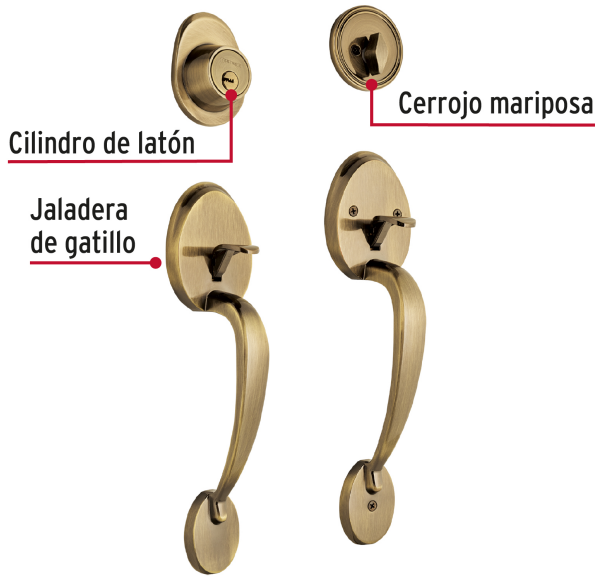

**HERMEX**

CÓDIGO: 43027 CLAVE: CEP-21JJ

**Doble jaladera, Lugo llave-mariposa, Latón Antiguo, HERMEX**

- Juego de cerraduras doble jaladera con gatillo
- Cerrojos con llave al exterior y mariposa al interior
- Cilindros de latón para mayor durabilidad
- Para colocación en puertas con espesor de 1-3/8" a 1-3/4" (35 mm a 45 mm)

**ENTRADA PRINCIPAL****ALTA SEGURIDAD****Certificaciones y garantías****Especificaciones**

<b>Función (instalación)</b>	Entrada Principal
<b>Acabado</b>	Latón antiguo
<b>Ciclos (cierre y apertura)</b>	200 000
<b>Espesor de puerta</b>	1-3/8" a 1-3/4" (35 mm a 45 mm)
<b>Dimensiones (alto x fondo)</b>	29 x 6 cm
<b>Empaque individual</b>	Caja
<b>Inner</b>	1
<b>Master</b>	4
<b>Pallet</b>	96

**Incluye**

5 Llaves de puntos (Para hacer duplicados utilice la forja S13MKTP MG5)

Tornillos para su instalación

Plantilla

**País de origen****Fabricado en China bajo las estrictas especificaciones de GRUPO TRUPER**

Imágenes complementarias

Alta Seguridad

Llave de Puntos

Las muescas que descifran la combinación pueden localizarse en la parte inferior, superior, izquierda o derecha, lo que dificulta la apertura con ganzúa.