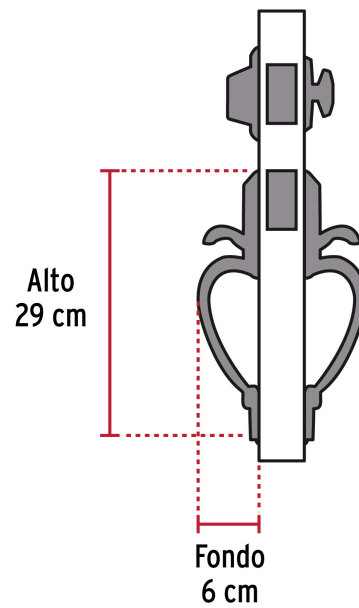

**HERMEX**

CÓDIGO: 43027 CLAVE: CEP-21JJ

**Doble jaladera, Lugo llave-mariposa, Latón Antiguo, HERMEX**

- Juego de cerraduras doble jaladera con gatillo
- Cerrojos con llave al exterior y mariposa al interior
- Cilindros de latón para mayor durabilidad
- Para colocación en puertas con espesor de 1-3/8" a 1-3/4" (35 mm a 45 mm)

**ALTA  
SEGURIDAD****Certificaciones y garantías****Especificaciones**

<b>Función (instalación)</b>	Entrada Principal
<b>Acabado</b>	Latón antiguo
<b>Ciclos (cierre y apertura)</b>	200 000
<b>Espesor de puerta</b>	1-3/8" a 1-3/4" (35 mm a 45 mm)
<b>Dimensiones (alto x fondo)</b>	29 x 6 cm
<b>Empaque individual</b>	Caja
<b>Inner</b>	1
<b>Máster</b>	4
<b>Pallet</b>	96

Imágenes complementarias

Alta Seguridad

Llave de Puntos

Las muescas que descifran la combinación pueden localizarse en la parte inferior, superior, izquierda o derecha, lo que dificulta la apertura con ganzúa.

Mariposa

Llave

Interior

Exterior

**Imágenes complementarias**

**EMPAQUE INDIVIDUAL**

Peso: 2.02 kg (4.5 lb)

**EMPAQUE MASTER**