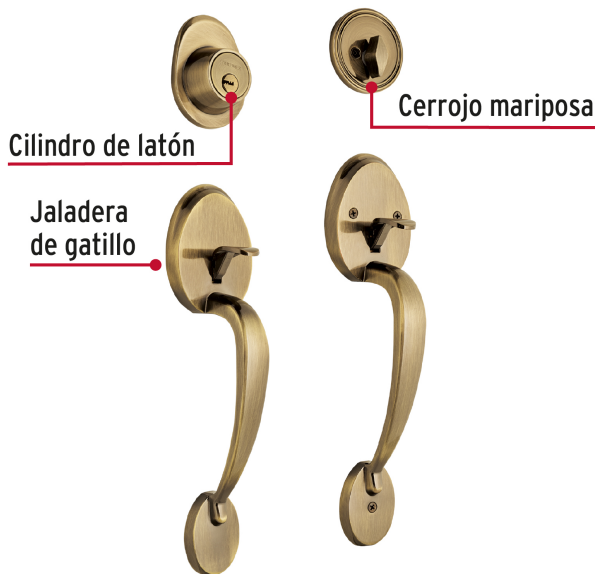

**HERMEX**

CÓDIGO: 43027 CLAVE: CEP-21JJ

**Doble jaladera, Lugo llave-mariposa, Latón Antiguo, HERMEX**

- Juego de cerraduras doble jaladera con gatillo
- Cerrojos con llave al exterior y mariposa al interior
- Cilindros de latón para mayor durabilidad
- Para colocación en puertas con espesor de 1-3/8" a 1-3/4" (35 mm a 45 mm)

**Incluye**

5 Llaves de puntos (Para hacer duplicados utilice la forja S13MKTP MG5)

Tornillos para su instalación

Plantilla

**País de origen****Fabricado en China bajo las estrictas especificaciones de GRUPO TRUPER**

Imágenes complementarias

Alta Seguridad

Llave de Puntos

Las muescas que descifran la combinación pueden localizarse en la parte inferior, superior, izquierda o derecha, lo que dificulta la apertura con ganzúa.

Mariposa

Llave

Interior

Exterior

**Imágenes complementarias**

**EMPAQUE INDIVIDUAL**

Peso: 2.02 kg (4.5 lb)

**EMPAQUE MASTER**