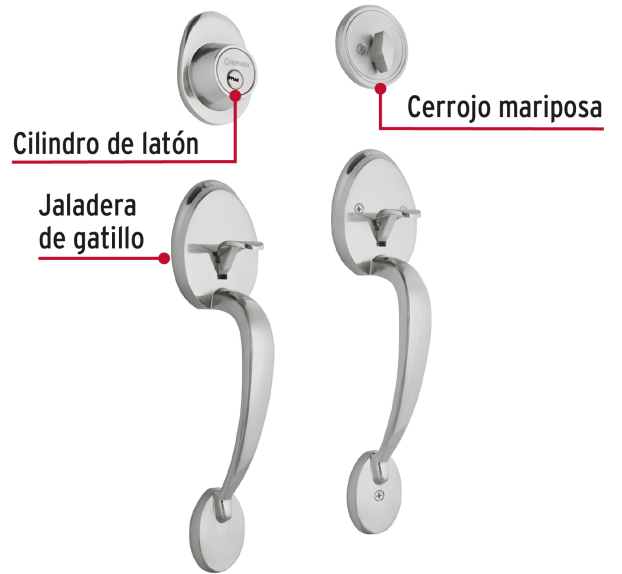

HERMEX

CÓDIGO: 43028 CLAVE: CEP-31JJ

Doble jaladera, Lugo llave-mariposa, Cromo Mate, HERMEX

- Juego de cerraduras doble jaladera con gatillo
- Cerrojos con llave al exterior y mariposa al interior
- Cilindros de latón para mayor durabilidad
- Para colocación en puertas con espesor de 1-3/8" a 1-3/4" (35 mm a 45 mm)

Incluye

5 Llaves de puntos (Para hacer duplicados utilice la forja S13MKTP MG5)

Tornillos para su instalación

Plantilla

País de origen**Fabricado en China bajo las estrictas especificaciones de GRUPO TRUPER**

Imágenes complementarias

Alta Seguridad

Llave de Puntos

Las muescas que descifran la combinación pueden localizarse en la parte inferior, superior, izquierda o derecha, lo que dificulta la apertura con ganzúa.

Mariposa

Llave

Interior

Exterior

Imágenes complementarias

EMPAQUE INDIVIDUAL

Peso: 2.02 kg (4.5 lb)

EMPAQUE MASTER