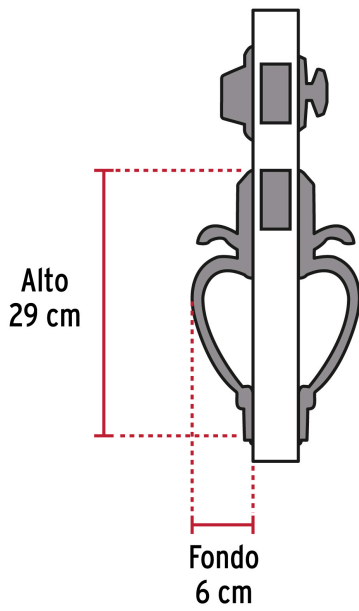

HERMEX

CÓDIGO: 43028 CLAVE: CEP-31JJ

Doble jaladera, Lugo llave-mariposa, Cromo Mate, HERMEX

- Juego de cerraduras doble jaladera con gatillo
- Cerrojos con llave al exterior y mariposa al interior
- Cilindros de latón para mayor durabilidad
- Para colocación en puertas con espesor de 1-3/8" a 1-3/4" (35 mm a 45 mm)

**ENTRADA
PRINCIPAL****ALTA
SEGURIDAD****Certificaciones y garantías****Especificaciones**

| | |
|-----------------------------------|---------------------------------|
| Función (instalación) | Entrada Principal |
| Acabado | Cromo mate |
| Ciclos (cierre y apertura) | 200 000 |
| Espesor de puerta | 1-3/8" a 1-3/4" (35 mm a 45 mm) |
| Dimensiones (alto x fondo) | 29 x 6 cm |
| Empaque individual | Caja |
| Inner | 1 |
| Master | 4 |
| Pallet | 96 |

Imágenes complementarias

Alta Seguridad

Llave de Puntos

Las muescas que descifran la combinación pueden localizarse en la parte inferior, superior, izquierda o derecha, lo que dificulta la apertura con ganzúa.

Mariposa

Llave

Interior

Exterior

Imágenes complementarias

EMPAQUE INDIVIDUAL

Peso: 2.02 kg (4.5 lb)

EMPAQUE MASTER