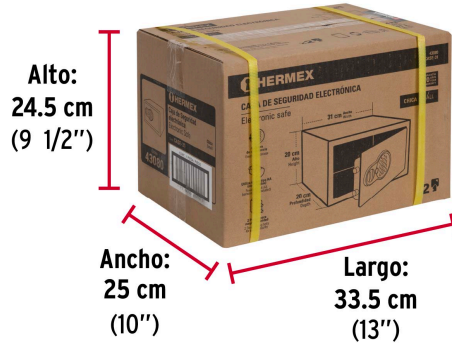

HERMEX

CÓDIGO: 43080 CLAVE: CASE-31

Caja de seguridad electrónica, chica, HERMEX

- Combinación de 3 a 8 dígitos que no requiere cambiarse con cada apertura
- Para programar 1 código de usuario
- Sistema de bloqueo (la cerradura se bloquea durante 5 minutos después de 3 intentos de apertura fallidos)
- Entrada de llave oculta, para poderla abrir en caso de olvidar la combinación
- Cuerpo de acero y panel de ABS
- Empotrable a la pared o piso
- Indicador de batería baja

**Certificaciones y garantías****Especificaciones**

Tamaño	Chica
Capacidad	11 L (0.40 ft³)
Medidas externas (largo x alto x fondo)	31 x 20 x 20 cm
Medidas internas (largo x alto x fondo)	30.5 x 19.5 x 18 cm
Peso	4 kg
Empaque individual	Caja
Inner	1
Pallet	80

Incluye

2 Llaves tubulares (Para hacer duplicados utilice la forja 1137B)

País de origen

Fabricado en China bajo las estrictas especificaciones de GRUPO TRUPER

Imágenes complementarias

Imágenes complementarias

EMPAQUE INNER

Contiene: 1 pieza

Peso: 4.68 kg (10.3 lb)