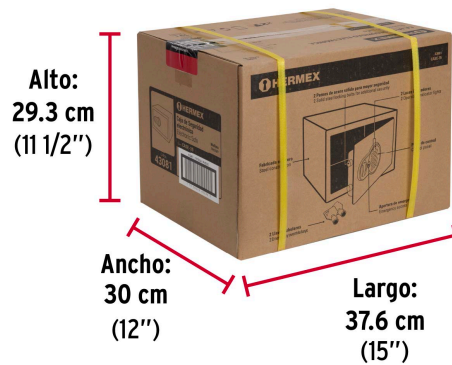

HERMEX

CÓDIGO: 43081 CLAVE: CASE-35

Caja de seguridad electrónica, mediana, HERMEX

- Combinación de 3 a 8 dígitos que no requiere cambiarse con cada apertura
- Para programar 1 código de usuario
- Sistema de bloqueo (la cerradura se bloquea durante 5 minutos después de 3 intentos de apertura fallidos)
- Entrada de llave oculta, para poderla abrir en caso de olvidar la combinación
- Cuerpo de acero y cubierta de ABS
- Empotrable a la pared o piso
- Indicador de batería baja

**Certificaciones y garantías****Especificaciones**

Tamaño	Mediana
Capacidad	19 L (0.70 ft³)
Medidas externas (largo x alto x fondo)	35 x 25 x 25 cm
Medidas internas (largo x alto x fondo)	34.5 x 24.5 x 23 cm
Peso	6 kg
Empaque individual	Caja
Inner	1
Pallet	48

EMPAQUE INDIVIDUAL

Peso: 6.57 kg (14.5 lb)

EMPAQUE INNER

Contiene: 1 pieza

Peso: 6.94 kg (15.3 lb)