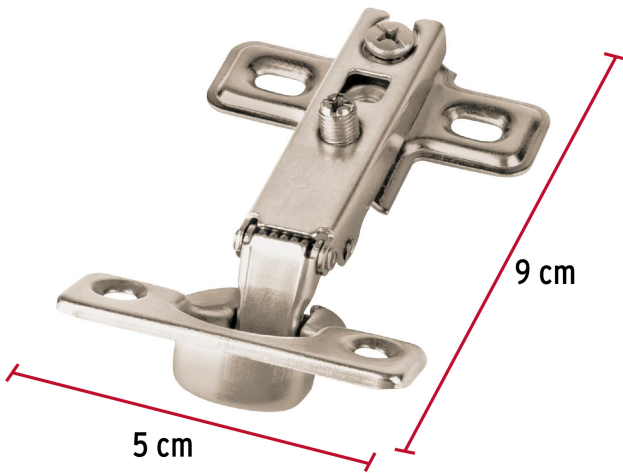

HERMEX

CÓDIGO: 43156 CLAVE: BIDI-95C

2 bisagras bidimensionales 95°, cobertura completa, HERMEX

- Fabricadas en acero con acabado niquelado
- Instalación oculta para gabinetes
- Uso en carpintería y en la industria mueblera

**Certificaciones y garantías****Especificaciones**

Apertura	95°
Número de orificios	4
Medidas (ancho x largo)	5 x 9 cm
Empaque individual	Bolsa con 2 piezas
Inner	6
Máster	120
Pallet	3840

País de origen**Fabricado en China bajo las estrictas especificaciones de GRUPO TRUPER**

Imágenes complementarias

EMPAQUE INNER

Contiene: 6 piezas

Peso: 0.54 kg (1.2 lb)

Imágenes complementarias

EMPAQUE MASTER