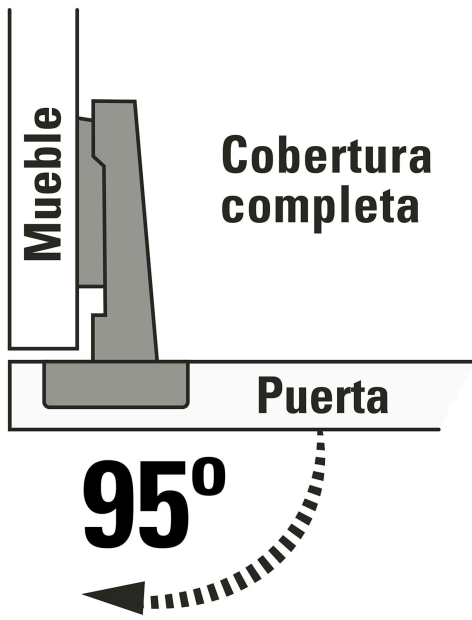

HERMEX

CÓDIGO: 43156 CLAVE: BIDI-95C

2 bisagras bidimensionales 95°, cobertura completa, HERMEX

- Fabricadas en acero con acabado niquelado
- Instalación oculta para gabinetes
- Uso en carpintería y en la industria mueblera

**Certificaciones y garantías****Especificaciones**

Apertura	95°
Número de orificios	4
Medidas (ancho x largo)	5 x 9 cm
Empaque individual	Bolsa con 2 piezas
Inner	6
Máster	120
Pallet	3840

País de origen**Fabricado en China bajo las estrictas especificaciones de GRUPO TRUPER**

Imágenes complementarias

EMPAQUE INNER

Contiene: 6 piezas

Peso: 0.54 kg (1.2 lb)

Imágenes complementarias

EMPAQUE MASTER