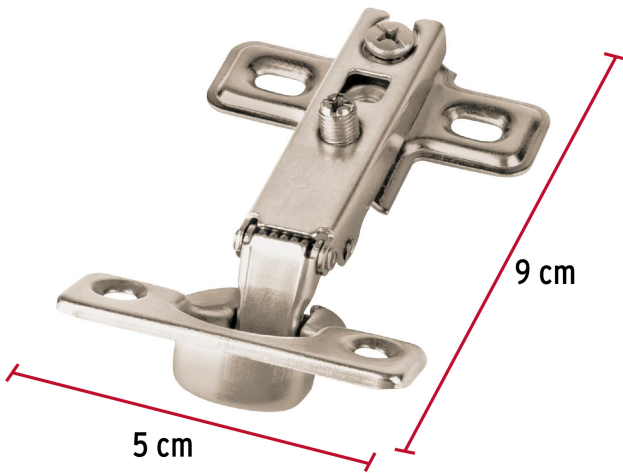

**HERMEX**

CÓDIGO: 43156    CLAVE: BIDI-95C

**2 bisagras bidimensionales 95°, cobertura completa, HERMEX**

- Fabricadas en acero con acabado niquelado
- Instalación oculta para gabinetes
- Uso en carpintería y en la industria mueblera

**Certificaciones y garantías****Especificaciones**

Apertura	95°
Número de orificios	4
Medidas (ancho x largo)	5 x 9 cm
Empaque individual	Bolsa con 2 piezas
Inner	6
Máster	120
Pallet	3840

**País de origen****Fabricado en China bajo las estrictas especificaciones de GRUPO TRUPER**

Imágenes complementarias

EMPAQUE INNER

Contiene: 6 piezas

Peso: 0.54 kg (1.2 lb)