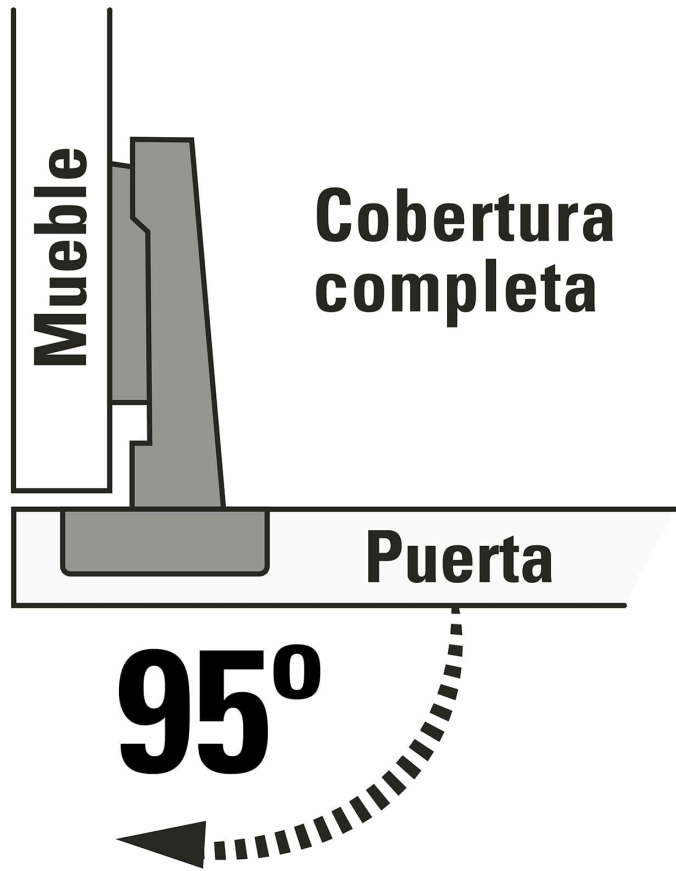

CÓDIGO: 43156 CLAVE: BIDI-95C

2 bisagras bidimensionales 95°, cobertura completa, HERMEX

- Fabricadas en acero con acabado niquelado
- Instalación oculta para gabinetes
- Uso en carpintería y en la industria mueblera

Certificaciones y garantías

Especificaciones

Apertura	95°
Número de orificios	4
Medidas (ancho x largo)	5 x 9 cm
Empaque individual	Bolsa con 2 piezas
Inner	6
Máster	120
Pallet	3840
País de origen	

Fabricado en China bajo las estrictas especificaciones de GRUPO TRUPER

GRUPO TRUPER

Ficha técnica

Imágenes complementarias

EMPAQUE INNER

Contiene: 6 piezas

Peso: 0.54 kg (1.2 lb)

© 2026 TRUPER, S.A. DE C.V. TODOS LOS DERECHOS RESERVADOS.

Los productos ilustrados y la información pueden cambiar sin previo aviso, como resultado de nuestros procesos de mejora continua.