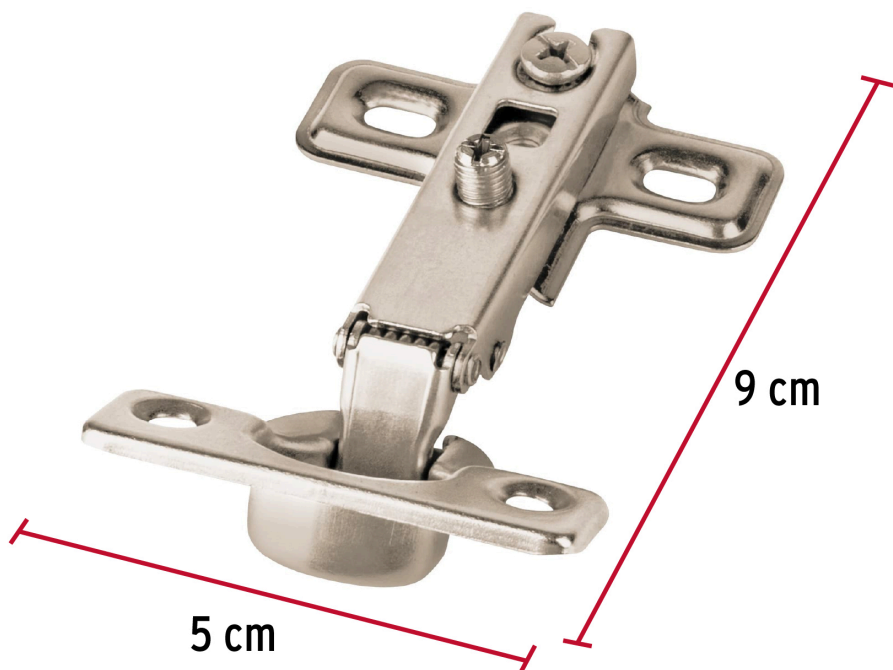

CÓDIGO: 43156 CLAVE: BIDI-95C

2 bisagras bidimensionales 95°, cobertura completa, HERMEX

- Fabricadas en acero con acabado niquelado
- Instalación oculta para gabinetes
- Uso en carpintería y en la industria mueblera

Certificaciones y garantías

Especificaciones

Apertura	95°
Número de orificios	4
Medidas (ancho x largo)	5 x 9 cm
Empaque individual	Bolsa con 2 piezas
Inner	6
Máster	120
Pallet	3840
País de origen	

Fabricado en China bajo las estrictas especificaciones de GRUPO TRUPER

GRUPO TRUPER

Ficha técnica

Imágenes complementarias

EMPAQUE INNER

Contiene: 6 piezas

Peso: 0.54 kg (1.2 lb)

© 2026 TRUPER, S.A. DE C.V. TODOS LOS DERECHOS RESERVADOS.

Los productos ilustrados y la información pueden cambiar sin previo aviso, como resultado de nuestros procesos de mejora continua.