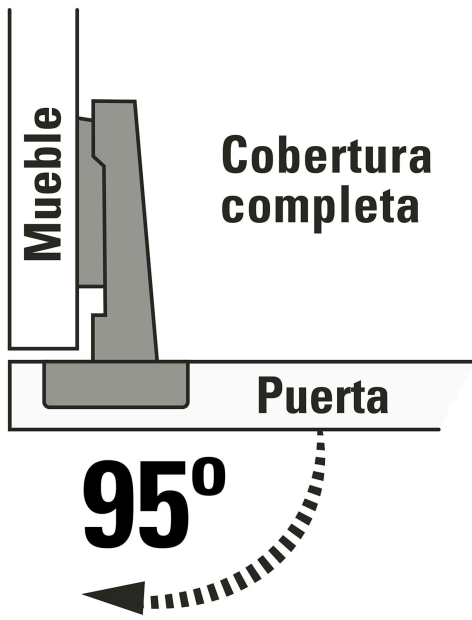

**HERMEX**

CÓDIGO: 43156    CLAVE: BIDI-95C

**2 bisagras bidimensionales 95°, cobertura completa, HERMEX**

- Fabricadas en acero con acabado niquelado
- Instalación oculta para gabinetes
- Uso en carpintería y en la industria mueblera

**Certificaciones y garantías****Especificaciones**

Apertura	95°
Número de orificios	4
Medidas (ancho x largo)	5 x 9 cm
Empaque individual	Bolsa con 2 piezas
Inner	6
Máster	120
Pallet	3840

**País de origen****Fabricado en China bajo las estrictas especificaciones de GRUPO TRUPER**

Imágenes complementarias

EMPAQUE INNER

Contiene: 6 piezas

Peso: 0.54 kg (1.2 lb)

## EMPAQUE MASTER

Contiene: 20 inner (120 piezas)

Peso: 11.4 kg (25 lb)