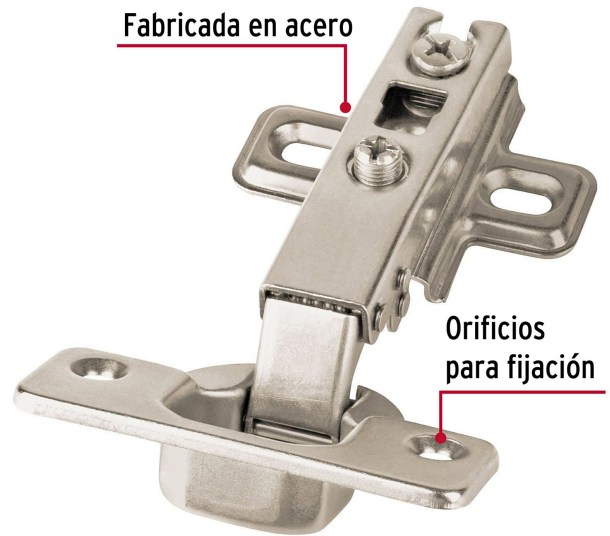

HERMEX

CÓDIGO: 43157 CLAVE: BIDI-110C

2 bisagras bidimensionales 110°, cobertura completa, HERMEX

- Fabricadas en acero con acabado niquelado
- Instalación oculta para gabinetes
- Uso en carpintería y en la industria mueblera

**Certificaciones y garantías****Especificaciones**

Apertura	110°
Número de orificios	4
Medidas (ancho x largo)	6 x 10 cm
Empaque individual	Bolsa con 2 piezas
Inner	6
Máster	120
Pallet	2880

País de origen**Fabricado en China bajo las estrictas especificaciones de GRUPO TRUPER**

Imágenes complementarias

EMPAQUE INDIVIDUAL

Alto:
19.5 cm
(7 1/2")

Largo:
10.8 cm
(4 1/2")

Peso: 0.13 kg (0.2 lb)

Imágenes complementarias

EMPAQUE INNER

Contiene: 6 piezas