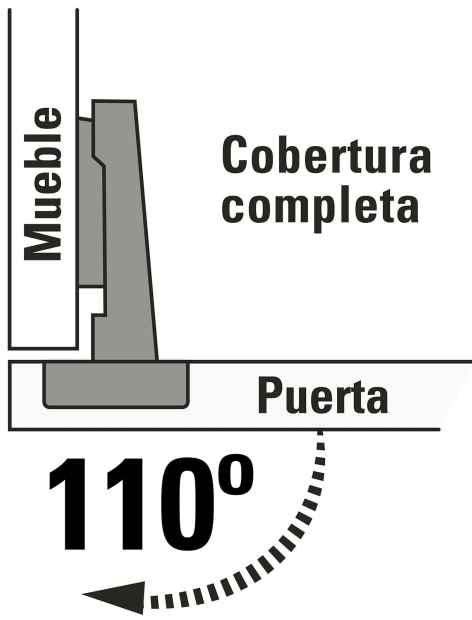

HERMEX

CÓDIGO: 43157 CLAVE: BIDI-110C

2 bisagras bidimensionales 110°, cobertura completa, HERMEX

- Fabricadas en acero con acabado niquelado
- Instalación oculta para gabinetes
- Uso en carpintería y en la industria mueblera

**Certificaciones y garantías****Especificaciones**

Apertura	110°
Número de orificios	4
Medidas (ancho x largo)	6 x 10 cm
Empaque individual	Bolsa con 2 piezas
Inner	6
Máster	120
Pallet	2880

País de origen**Fabricado en China bajo las estrictas especificaciones de GRUPO TRUPER**

Imágenes complementarias

EMPAQUE INDIVIDUAL

Alto:
19.5 cm
(7 1/2")

Largo:
10.8 cm
(4 1/2")

Peso: 0.13 kg (0.2 lb)

Imágenes complementarias

EMPAQUE INNER

Contiene: 6 piezas

Peso: 0.82 kg (1.8 lb)

EMPAQUE MASTER

Contiene: 20 inner (120 piezas)

Peso: 17.3 kg (38 lb)