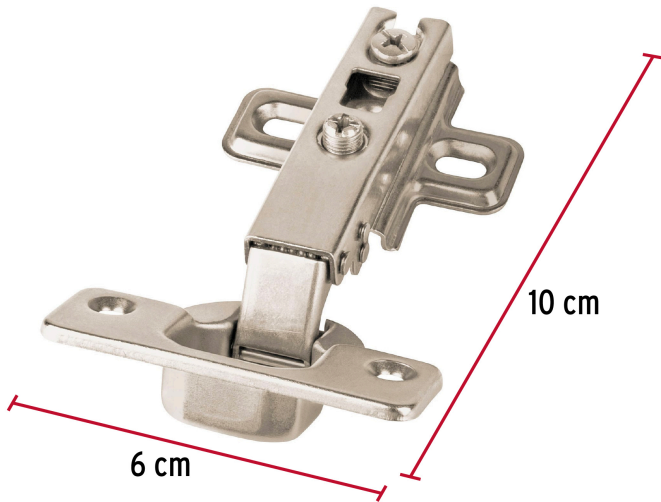

HERMEX

CÓDIGO: 43157 CLAVE: BIDI-110C

2 bisagras bidimensionales 110°, cobertura completa, HERMEX

- Fabricadas en acero con acabado niquelado
- Instalación oculta para gabinetes
- Uso en carpintería y en la industria mueblera

**Certificaciones y garantías****Especificaciones**

Apertura	110°
Número de orificios	4
Medidas (ancho x largo)	6 x 10 cm
Empaque individual	Bolsa con 2 piezas
Inner	6
Máster	120
Pallet	2880

País de origen**Fabricado en China bajo las estrictas especificaciones de GRUPO TRUPER**

Imágenes complementarias

EMPAQUE INDIVIDUAL

Alto:
19.5 cm
(7 1/2")

Largo:
10.8 cm
(4 1/2")

Peso: 0.13 kg (0.2 lb)

Imágenes complementarias

EMPAQUE INNER

Contiene: 6 piezas

Peso: 0.82 kg (1.8 lb)

EMPAQUE MASTER

Contiene: 20 inner (120 piezas)

Peso: 17.3 kg (38 lb)