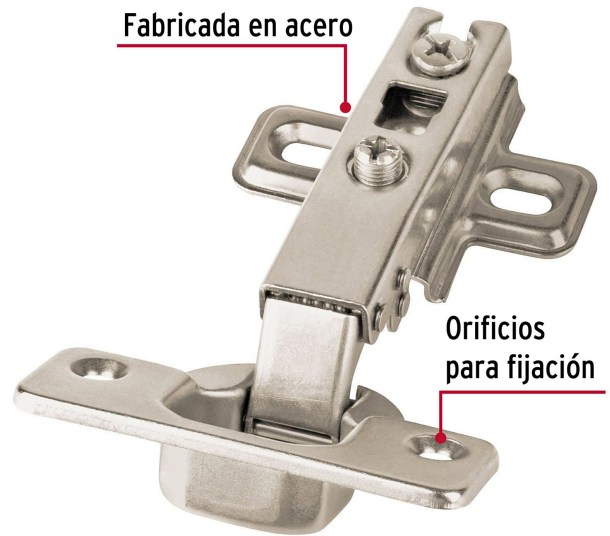

Imágenes complementarias