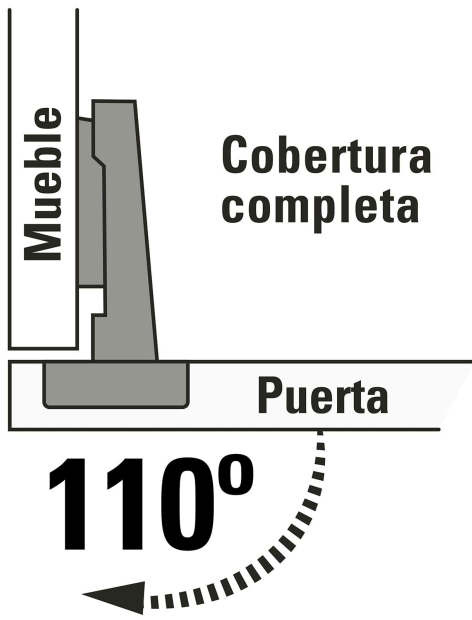

HERMEX

CÓDIGO: 43157 CLAVE: BIDI-110C

2 bisagras bidimensionales 110°, cobertura completa, HERMEX

- Fabricadas en acero con acabado niquelado
- Instalación oculta para gabinetes
- Uso en carpintería y en la industria mueblera

**Certificaciones y garantías****Especificaciones**

Apertura	110°
Número de orificios	4
Medidas (ancho x largo)	6 x 10 cm
Empaque individual	Bolsa con 2 piezas
Inner	6
Máster	120
Pallet	2880

País de origen**Fabricado en China bajo las estrictas especificaciones de GRUPO TRUPER**

Imágenes complementarias

Imágenes complementarias

EMPAQUE INDIVIDUAL

Peso: 0.13 kg (0.2 lb)

EMPAQUE INNER

Contiene: 6 piezas

Peso: 0.82 kg (1.8 lb)

EMPAQUE MASTER

Contiene: 20 inner (120 piezas)

Peso: 17.3 kg (38 lb)