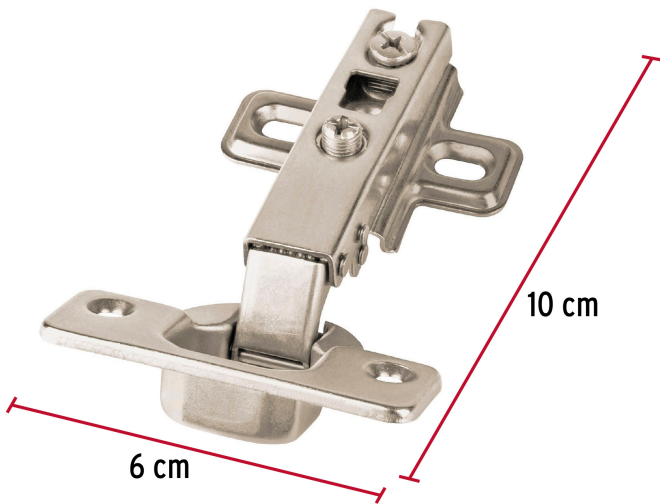

HERMEX

CÓDIGO: 43157 CLAVE: BIDI-110C

2 bisagras bidimensionales 110°, cobertura completa, HERMEX

- Fabricadas en acero con acabado niquelado
- Instalación oculta para gabinetes
- Uso en carpintería y en la industria mueblera

**Certificaciones y garantías****Especificaciones**

Apertura	110°
Número de orificios	4
Medidas (ancho x largo)	6 x 10 cm
Empaque individual	Bolsa con 2 piezas
Inner	6
Máster	120
Pallet	2880

País de origen**Fabricado en China bajo las estrictas especificaciones de GRUPO TRUPER**

Imágenes complementarias

Imágenes complementarias

EMPAQUE INDIVIDUAL

Peso: 0.13 kg (0.2 lb)

EMPAQUE INNER

Contiene: 6 piezas

Peso: 0.82 kg (1.8 lb)

EMPAQUE MASTER

Contiene: 20 inner (120 piezas)

Peso: 17.3 kg (38 lb)