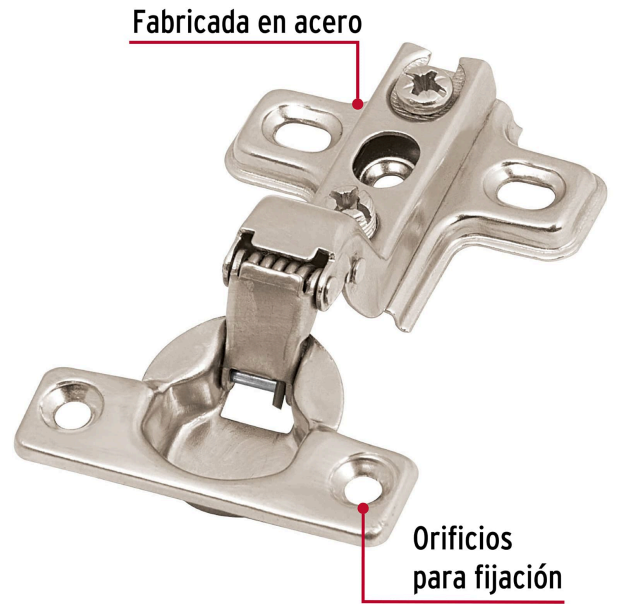

HERMEX

CÓDIGO: 43158 CLAVE: BIDI-95I

2 bisagras bidimensionales 95°, cobertura interna, HERMEX

- Fabricadas en acero con acabado niquelado
- Instalación oculta para gabinetes
- Uso en carpintería y en la industria mueblera

**Certificaciones y garantías****Especificaciones**

Apertura	95°
Número de orificios	4
Medidas (ancho x largo)	5 x 9 cm
Empaque individual	Bolsa con 2 piezas
Inner	6
Máster	120
Pallet	3840

País de origen**Fabricado en China bajo las estrictas especificaciones de GRUPO TRUPER**

Imágenes complementarias

EMPAQUE INDIVIDUAL

Alto:
18 cm
(7")

Largo:
10.5 cm
(4")

Peso: 0.08 kg (0.1 lb)

Imágenes complementarias

EMPAQUE INNER

Contiene: 6 piezas