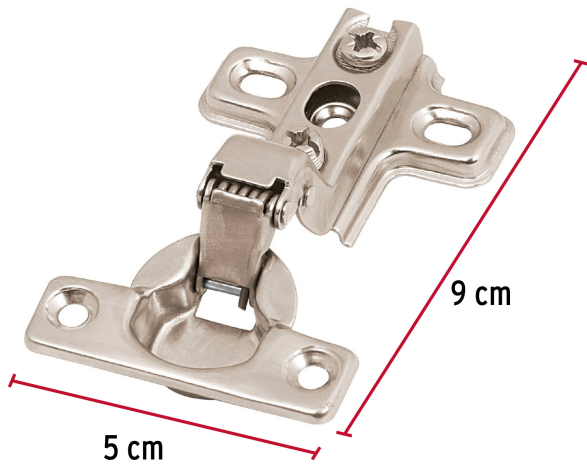

HERMEX

CÓDIGO: 43158 CLAVE: BIDI-95I

2 bisagras bidimensionales 95°, cobertura interna, HERMEX

- Fabricadas en acero con acabado niquelado
- Instalación oculta para gabinetes
- Uso en carpintería y en la industria mueblera

**Certificaciones y garantías****Especificaciones**

Apertura	95°
Número de orificios	4
Medidas (ancho x largo)	5 x 9 cm
Empaque individual	Bolsa con 2 piezas
Inner	6
Máster	120
Pallet	3840

País de origen**Fabricado en China bajo las estrictas especificaciones de GRUPO TRUPER**

Imágenes complementarias

EMPAQUE INDIVIDUAL

Alto:
18 cm
(7")

Largo:
10.5 cm
(4")

Peso: 0.08 kg (0.1 lb)

Imágenes complementarias

EMPAQUE INNER

Contiene: 6 piezas

Peso: 0.54 kg (1.2 lb)

EMPAQUE MASTER

Contiene: 20 inner (120 piezas)

Peso: 11.42 kg (25.2 lb)