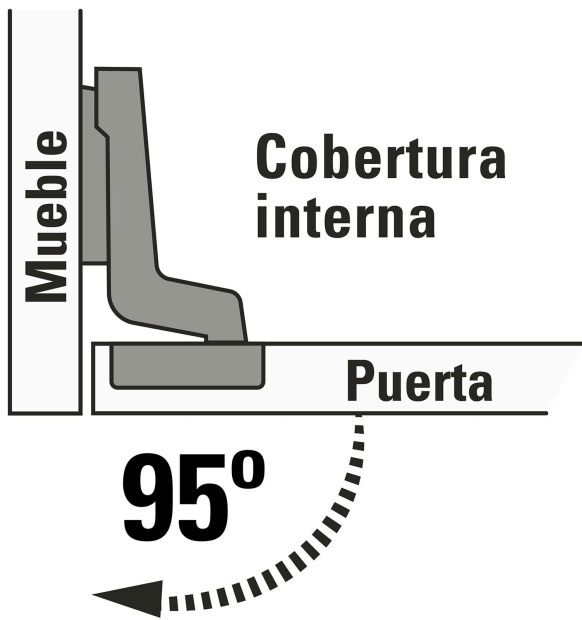

HERMEX

CÓDIGO: 43158 CLAVE: BIDI-95I

2 bisagras bidimensionales 95°, cobertura interna, HERMEX

- Fabricadas en acero con acabado niquelado
- Instalación oculta para gabinetes
- Uso en carpintería y en la industria mueblera

**Certificaciones y garantías****Especificaciones**

Apertura	95°
Número de orificios	4
Medidas (ancho x largo)	5 x 9 cm
Empaque individual	Bolsa con 2 piezas
Inner	6
Máster	120
Pallet	3840

País de origen**Fabricado en China bajo las estrictas especificaciones de GRUPO TRUPER**

Imágenes complementarias

EMPAQUE INDIVIDUAL

Alto:
18 cm
(7")

Largo:
10.5 cm
(4")

Peso: 0.08 kg (0.1 lb)

Imágenes complementarias

EMPAQUE INNER

Contiene: 6 piezas