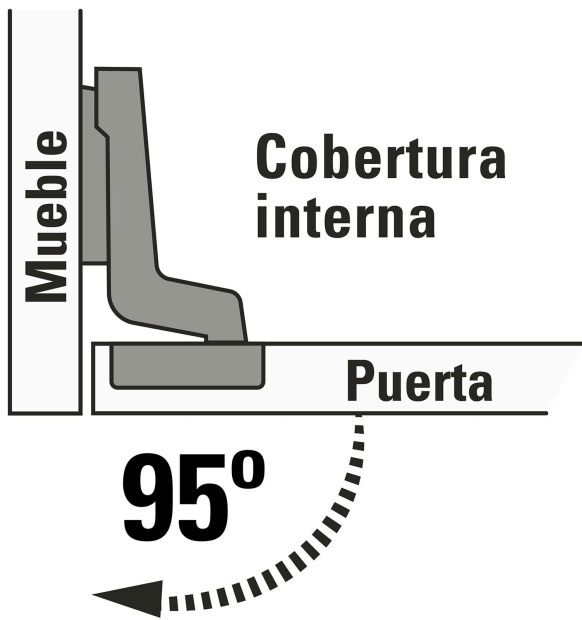

HERMEX

CÓDIGO: 43158 CLAVE: BIDI-95I

2 bisagras bidimensionales 95°, cobertura interna, HERMEX

- Fabricadas en acero con acabado niquelado
- Instalación oculta para gabinetes
- Uso en carpintería y en la industria mueblera

**Certificaciones y garantías****Especificaciones**

Apertura	95°
Número de orificios	4
Medidas (ancho x largo)	5 x 9 cm
Empaque individual	Bolsa con 2 piezas
Inner	6
Máster	120
Pallet	3840

País de origen

Fabricado en China bajo las estrictas especificaciones de GRUPO TRUPER

Imágenes complementarias

EMPAQUE INDIVIDUAL

Alto:
18 cm
(7")

Largo:
10.5 cm
(4")

Peso: 0.08 kg (0.1 lb)

Imágenes complementarias

EMPAQUE INNER