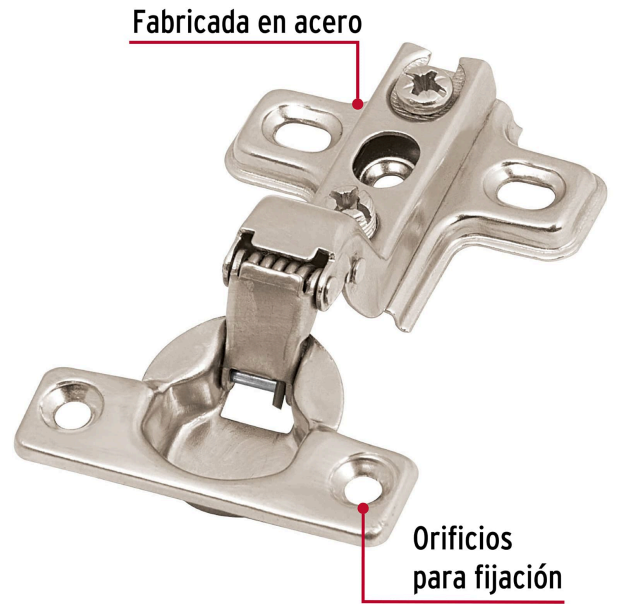

HERMEX

CÓDIGO: 43158 CLAVE: BIDI-95I

2 bisagras bidimensionales 95°, cobertura interna, HERMEX

- Fabricadas en acero con acabado niquelado
- Instalación oculta para gabinetes
- Uso en carpintería y en la industria mueblera

**Certificaciones y garantías****Especificaciones**

Apertura	95°
Número de orificios	4
Medidas (ancho x largo)	5 x 9 cm
Empaque individual	Bolsa con 2 piezas
Inner	6
Máster	120
Pallet	3840

País de origen

Fabricado en China bajo las estrictas especificaciones de GRUPO TRUPER

Imágenes complementarias

EMPAQUE INDIVIDUAL

Alto:
18 cm
(7")

Largo:
10.5 cm
(4")

Peso: 0.08 kg (0.1 lb)

Imágenes complementarias

EMPAQUE INNER