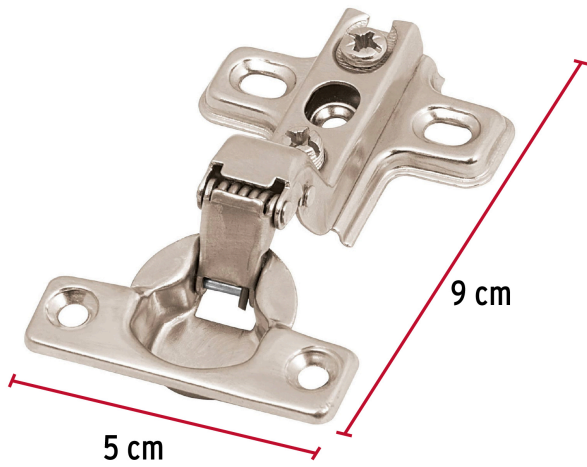

HERMEX

CÓDIGO: 43158 CLAVE: BIDI-95I

2 bisagras bidimensionales 95°, cobertura interna, HERMEX

- Fabricadas en acero con acabado niquelado
- Instalación oculta para gabinetes
- Uso en carpintería y en la industria mueblera

**Certificaciones y garantías****Especificaciones**

Apertura	95°
Número de orificios	4
Medidas (ancho x largo)	5 x 9 cm
Empaque individual	Bolsa con 2 piezas
Inner	6
Máster	120
Pallet	3840

País de origen

Fabricado en China bajo las estrictas especificaciones de GRUPO TRUPER

Imágenes complementarias

EMPAQUE INDIVIDUAL

Alto:
18 cm
(7")

Largo:
10.5 cm
(4")

Peso: 0.08 kg (0.1 lb)

Imágenes complementarias

EMPAQUE INNER

Contiene: 6 piezas

Peso: 0.54 kg (1.2 lb)

EMPAQUE MASTER

Contiene: 20 inner (120 piezas)

Peso: 11.42 kg (25.2 lb)