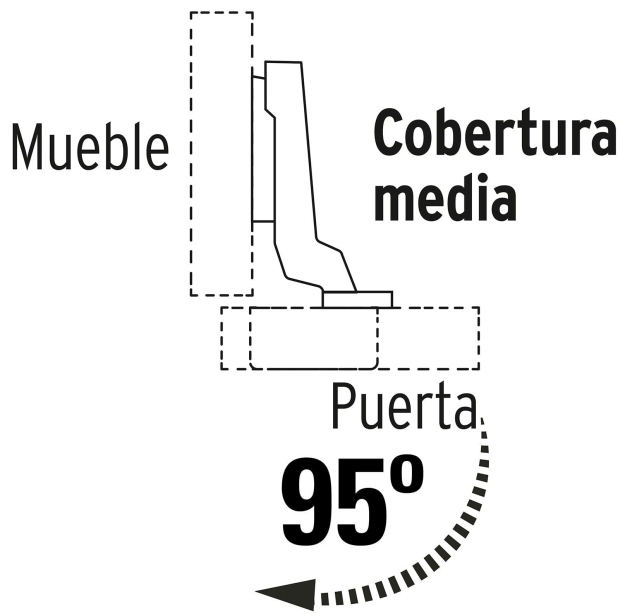

Imágenes complementarias