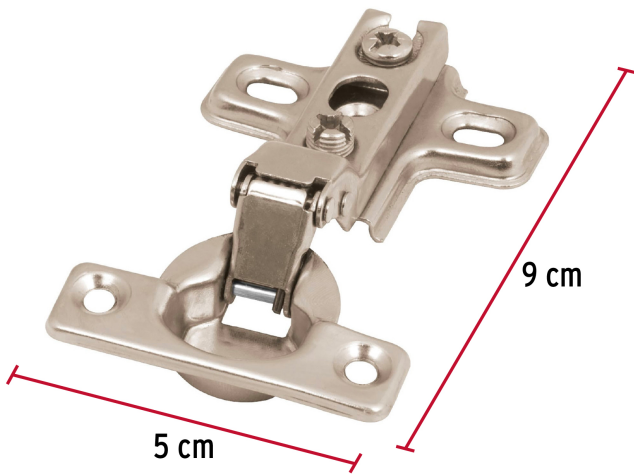

HERMEX

CÓDIGO: 43160 CLAVE: BIDI-95M

2 bisagras bidimensionales 95°, cobertura media, HERMEX

- Fabricadas en acero con acabado niquelado
- Instalación oculta para gabinetes
- Uso en carpintería y en la industria mueblera

**Certificaciones y garantías****Especificaciones**

Apertura	95°
Número de orificios	4
Medidas (largo x ancho)	5 x 9 cm
Piezas	2
Empaque individual	Bolsa
Inner	6
Máster	120
Pallet	3840

País de origen**Fabricado en China bajo las estrictas especificaciones de GRUPO TRUPER**

Imágenes complementarias

Imágenes complementarias

EMPAQUE INDIVIDUAL

Peso: 0.09 kg (0.2 lb)

EMPAQUE INNER

Contiene: 6 piezas

Peso: 0.54 kg (1.2 lb)

EMPAQUE MASTER

Contiene: 20 inner (120 piezas)

Peso: 11.64 kg (25.7 lb)