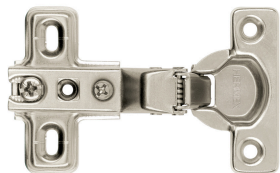

HERMEX

CÓDIGO: 43160 CLAVE: BIDI-95M

2 bisagras bidimensionales 95°, cobertura media, HERMEX

- Fabricadas en acero con acabado niquelado
- Instalación oculta para gabinetes
- Uso en carpintería y en la industria mueblera

**Certificaciones y garantías****Especificaciones**

Apertura	95°
Número de orificios	4
Medidas (largo x ancho)	5 x 9 cm
Piezas	2
Empaque individual	Bolsa
Inner	6
Máster	120
Pallet	3840

País de origen**Fabricado en China bajo las estrictas especificaciones de GRUPO TRUPER**