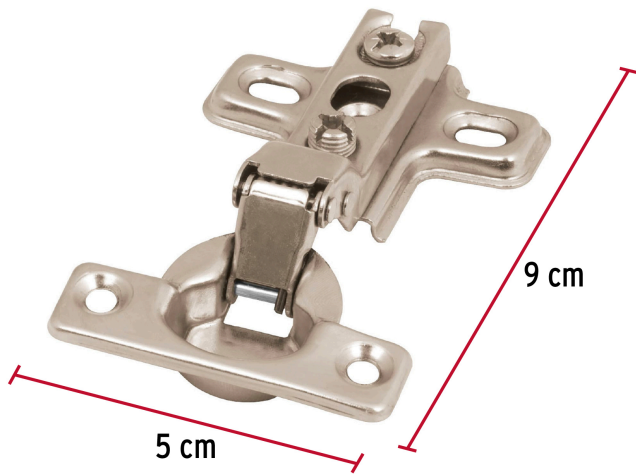

HERMEX

CÓDIGO: 43160 CLAVE: BIDI-95M

2 bisagras bidimensionales 95°, cobertura media, HERMEX

- Fabricadas en acero con acabado niquelado
- Instalación oculta para gabinetes
- Uso en carpintería y en la industria mueblera

**Certificaciones y garantías****Especificaciones**

Apertura	95°
Número de orificios	4
Medidas (largo x ancho)	5 x 9 cm
Piezas	2
Empaque individual	Bolsa
Inner	6
Máster	120
Pallet	3840

País de origen**Fabricado en China bajo las estrictas especificaciones de GRUPO TRUPER**

Imágenes complementarias

EMPAQUE INDIVIDUAL

Peso: 0.09 kg (0.2 lb)

Imágenes complementarias

EMPAQUE INNER

Contiene: 6 piezas

Peso: 0.54 kg (1.2 lb)

EMPAQUE MASTER

Contiene: 20 inner (120 piezas)

Peso: 11.64 kg (25.7 lb)