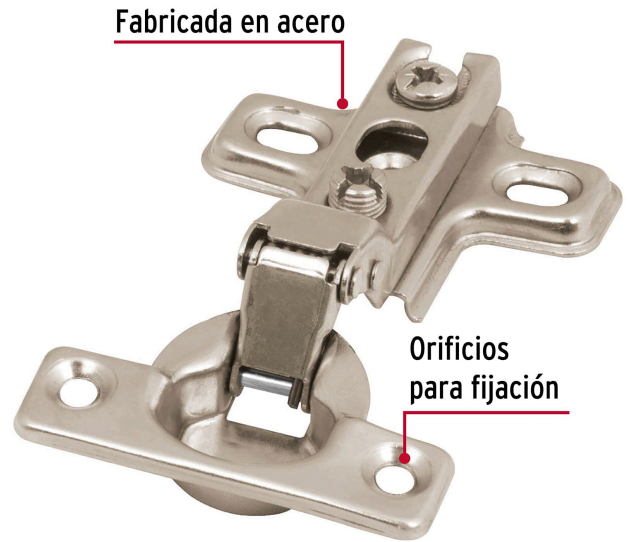

Imágenes complementarias