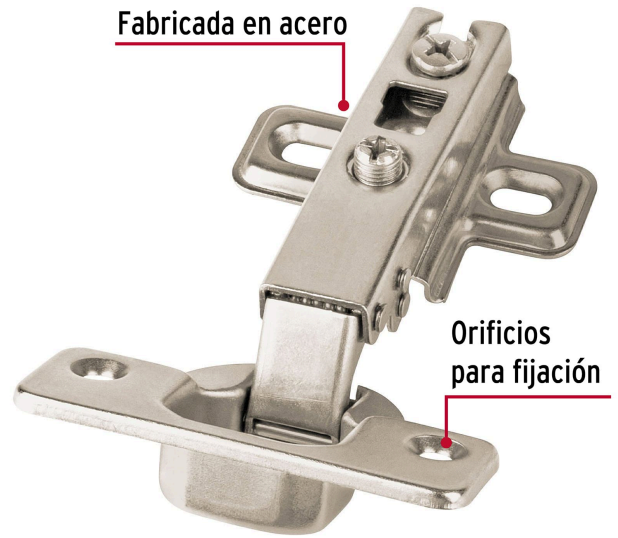

HERMEX

CÓDIGO: 43161 CLAVE: BIDI-110M

2 bisagras bidimensionales 110°, cobertura media, HERMEX

- Fabricadas en acero con acabado niquelado
- Instalación oculta para gabinetes
- Uso en carpintería y en la industria mueblera

Certificaciones y garantías

Especificaciones

Apertura	110°
Número de orificios	4
Medidas (largo x ancho)	6 x 10 cm
Piezas	2
Empaque individual	Bolsa
Inner	6
Máster	120
Pallet	2400

País de origen

Fabricado en China bajo las estrictas especificaciones de GRUPO TRUPER

Imágenes complementarias