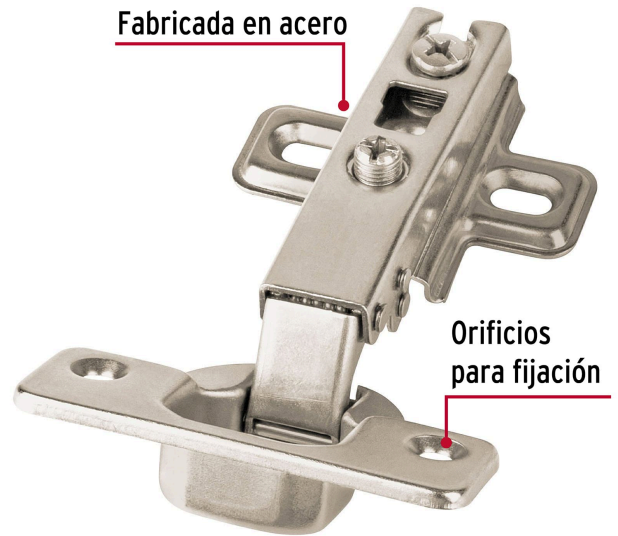

HERMEX

CÓDIGO: 43161 CLAVE: BIDI-110M

2 bisagras bidimensionales 110°, cobertura media, HERMEX

- Fabricadas en acero con acabado niquelado
- Instalación oculta para gabinetes
- Uso en carpintería y en la industria mueblera

**Certificaciones y garantías****Especificaciones**

Apertura	110°
Número de orificios	4
Medidas (largo x ancho)	6 x 10 cm
Piezas	2
Empaque individual	Bolsa
Inner	6
Máster	120
Pallet	2400

País de origen

Fabricado en China bajo las estrictas especificaciones de GRUPO TRUPER

Imágenes complementarias

EMPAQUE INDIVIDUAL

Alto:
19.5 cm
(7 1/2")

Largo:
12 cm
(4 1/2")

Peso: 0.13 kg (0.3 lb)

Imágenes complementarias

EMPAQUE INNER

Contiene: 6 piezas