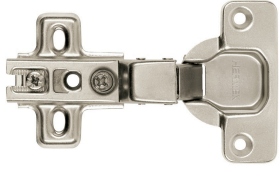

HERMEX

CÓDIGO: 43161 CLAVE: BIDI-110M

2 bisagras bidimensionales 110°, cobertura media, HERMEX

- Fabricadas en acero con acabado niquelado
- Instalación oculta para gabinetes
- Uso en carpintería y en la industria mueblera

**Certificaciones y garantías****Especificaciones**

Apertura	110°
Número de orificios	4
Medidas (largo x ancho)	6 x 10 cm
Piezas	2
Empaque individual	Bolsa
Inner	6
Máster	120
Pallet	2400

País de origen**Fabricado en China bajo las estrictas especificaciones de GRUPO TRUPER**

Contiene: 20 inner (120 piezas)

Peso: 17.22 kg (38 lb)