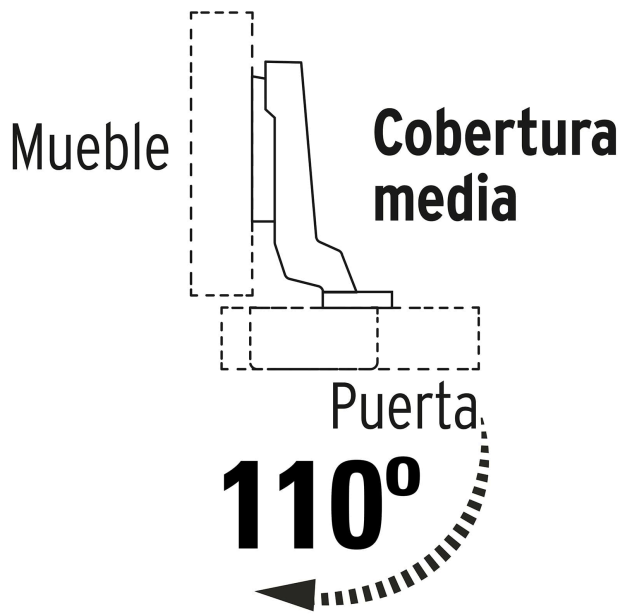

HERMEX

CÓDIGO: 43161 CLAVE: BIDI-110M

2 bisagras bidimensionales 110°, cobertura media, HERMEX

- Fabricadas en acero con acabado niquelado
- Instalación oculta para gabinetes
- Uso en carpintería y en la industria mueblera

**Certificaciones y garantías****Especificaciones**

Apertura	110°
Número de orificios	4
Medidas (largo x ancho)	6 x 10 cm
Piezas	2
Empaque individual	Bolsa
Inner	6
Máster	120
Pallet	2400

País de origen

Fabricado en China bajo las estrictas especificaciones de GRUPO TRUPER

Imágenes complementarias

EMPAQUE INDIVIDUAL

Alto:
19.5 cm
(7 1/2")

Largo:
12 cm
(4 1/2")

Peso: 0.13 kg (0.3 lb)

Imágenes complementarias

EMPAQUE INNER

Contiene: 6 piezas