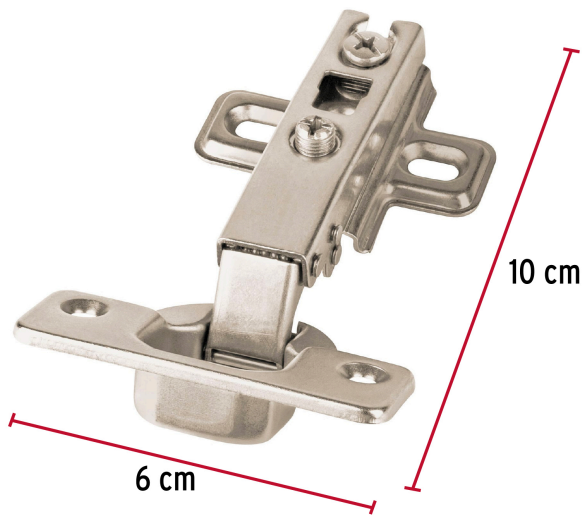

HERMEX

CÓDIGO: 43161 CLAVE: BIDI-110M

2 bisagras bidimensionales 110°, cobertura media, HERMEX

- Fabricadas en acero con acabado niquelado
- Instalación oculta para gabinetes
- Uso en carpintería y en la industria mueblera

**Certificaciones y garantías****Especificaciones**

Apertura	110°
Número de orificios	4
Medidas (largo x ancho)	6 x 10 cm
Piezas	2
Empaque individual	Bolsa
Inner	6
Máster	120
Pallet	2400

País de origen

Fabricado en China bajo las estrictas especificaciones de GRUPO TRUPER

Imágenes complementarias

EMPAQUE INDIVIDUAL

Alto:
19.5 cm
(7 1/2")

Largo:
12 cm
(4 1/2")

Peso: 0.13 kg (0.3 lb)

Imágenes complementarias

EMPAQUE INNER

Contiene: 6 piezas