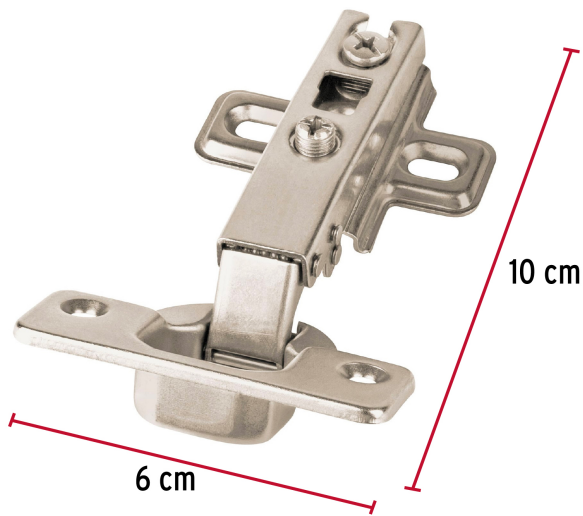

HERMEX

CÓDIGO: 43161 CLAVE: BIDI-110M

2 bisagras bidimensionales 110°, cobertura media, HERMEX

- Fabricadas en acero con acabado niquelado
- Instalación oculta para gabinetes
- Uso en carpintería y en la industria mueblera

**Certificaciones y garantías****Especificaciones**

Apertura	110°
Número de orificios	4
Medidas (largo x ancho)	6 x 10 cm
Piezas	2
Empaque individual	Bolsa
Inner	6
Máster	120
Pallet	2400

País de origen**Fabricado en China bajo las estrictas especificaciones de GRUPO TRUPER**

Imágenes complementarias

Imágenes complementarias

EMPAQUE INDIVIDUAL

Peso: 0.13 kg (0.3 lb)

EMPAQUE INNER

Contiene: 6 piezas

Peso: 0.82 kg (1.8 lb)

EMPAQUE MASTER

Contiene: 20 inner (120 piezas)

Peso: 17.22 kg (38 lb)