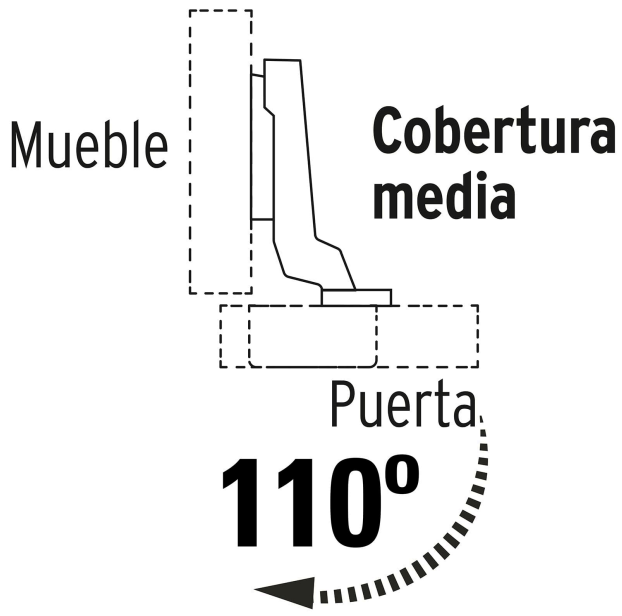

HERMEX

CÓDIGO: 43161 CLAVE: BIDI-110M

2 bisagras bidimensionales 110°, cobertura media, HERMEX

- Fabricadas en acero con acabado niquelado
- Instalación oculta para gabinetes
- Uso en carpintería y en la industria mueblera

Certificaciones y garantías

Especificaciones

Apertura	110°
Número de orificios	4
Medidas (largo x ancho)	6 x 10 cm
Piezas	2
Empaque individual	Bolsa
Inner	6
Máster	120
Pallet	2400

País de origen

Fabricado en China bajo las estrictas especificaciones de GRUPO TRUPER

Imágenes complementarias