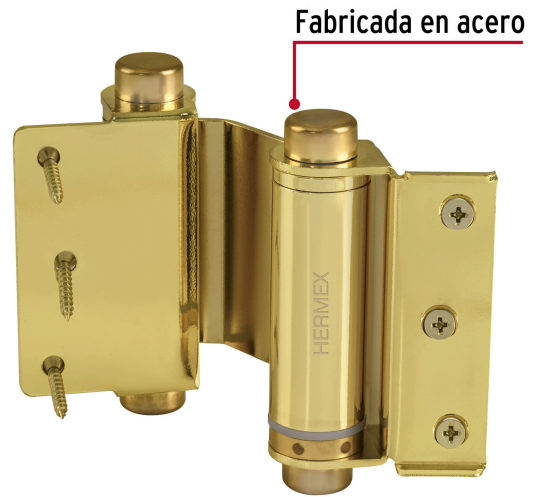

HERMEX

CÓDIGO: 43182 CLAVE: BID-301

Bisagra de doble acción 3" acero latonado, HERMEX

- Fabricada en acero con acabado latonado, resistente a la corrosión
- Para puertas abatibles
- Resorte de doble acción que permite que la puerta abra en ambas direcciones
- Asegura el cierre de la puerta después del paso

**Certificaciones y garantías****Especificaciones**

Acabado	Latonado
Medida	3" (75 mm)
Número de orificios	6
Empaque individual	Caja
Inner	3
Máster	36
Pallet	1296

País de origen**Fabricado en China bajo las estrictas especificaciones de GRUPO TRUPER**

Imágenes complementarias

Permiten que la puerta se abra en ambos sentidos

EMPAQUE INDIVIDUAL

Alto:
13.8 cm
(5 1/2")

Largo:
12.3 cm
(5")

Peso: 0.57 kg (1.2 lb)

Imágenes complementarias

EMPAQUE INNER