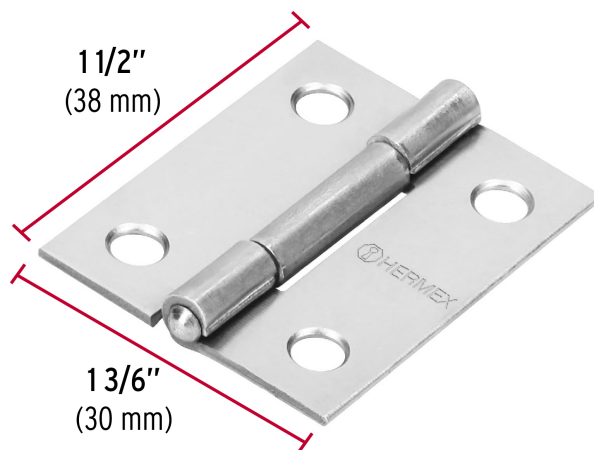

HERMEX

CÓDIGO: 43186 CLAVE: BR-150

Bisagra rectangular 1-1/2" acero pulido, HERMEX

- Fabricada en acero inoxidable con acabado pulido
- Perno remachado con cabeza media bola
- En carpintería y en la industria mueblera

**Certificaciones y garantías**

• Garantizado contra defectos de fabricación o mano de obra. La garantía se puede hacer válida con cualquier distribuidor de TRUPER

Especificaciones

Medida (largo x ancho)	1-1/2" x 1-3/16" (38 x 30 mm)
Espesor	1.1 mm
Número de orificios	4
Empaque individual	Caja
Inner	20
Máster	200
Pallet	60000

País de origen**Fabricado en China bajo las estrictas especificaciones de GRUPO TRUPER**

Imágenes complementarias

Perno remachado con cabeza media bola

EMPAQUE INNER

EMPAQUE MÁSTER

Contiene: 20 piezas

Peso: 0.29 kg (0.6 lb)

Contiene: 10 inner (200 piezas)

Peso: 3 kg (6.6 lb)

Imágenes complementarias