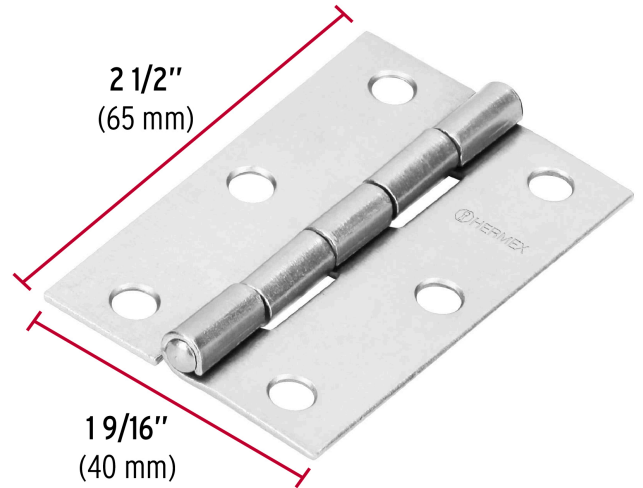

HERMEX

CÓDIGO: 43188 CLAVE: BR-250

Bisagra rectangular 2-1/2" acero pulido, HERMEX

- Fabricada en acero inoxidable con acabado pulido
- Perno remachado con cabeza media bola
- En carpintería y en la industria mueblera

**Certificaciones y garantías**

- Garantizado contra defectos de fabricación o mano de obra. La garantía se puede hacer válida con cualquier distribuidor de TRUPER

Especificaciones

Medida (largo x ancho)	2-1/2" x 1-9/8" (65 x 40 mm)
Espesor	1.3 mm
Número de orificios	6
Empaque individual	Caja
Inner	20
Máster	200
Pallet	24800

País de origen**Fabricado en China bajo las estrictas especificaciones de GRUPO TRUPER**

Imágenes complementarias

Perno remachado con cabeza media bola

EMPAQUE INNER

Contiene: 20 piezas

Peso: 0.74 kg (1.6 lb)

EMPAQUE MÁSTER

Contiene: 10 inner (200 piezas)

Peso: 7.64 kg (16.8 lb)

Imágenes complementarias