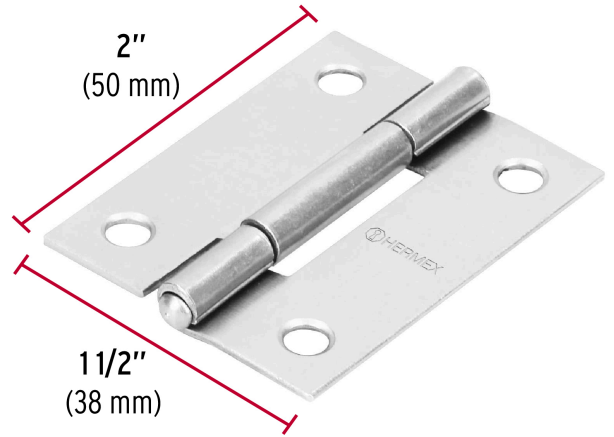

**HERMEX**

CÓDIGO: 43187 CLAVE: BR-200

**Bisagra rectangular 2" acero pulido, HERMEX**

- Fabricada en acero inoxidable con acabado pulido
- Perno remachado con cabeza media bola
- En carpintería y en la industria mueblera

**Certificaciones y garantías**

• Garantizado contra defectos de fabricación o mano de obra. La garantía se puede hacer válida con cualquier distribuidor de TRUPER

**Especificaciones**

Medida (largo x ancho)	2" x 1-1/2" (50 x 38 mm)
Espesor	1.1 mm
Número de orificios	4
Empaque individual	Caja
Inner	20
Máster	200
Pallet	40000

**País de origen**

Fabricado en China bajo las estrictas especificaciones de GRUPO TRUPER

Imágenes complementarias

Perno remachado con cabeza media bola

EMPAQUE INNER

Contiene: 20 piezas

Peso: 0.52 kg (1.1 lb)