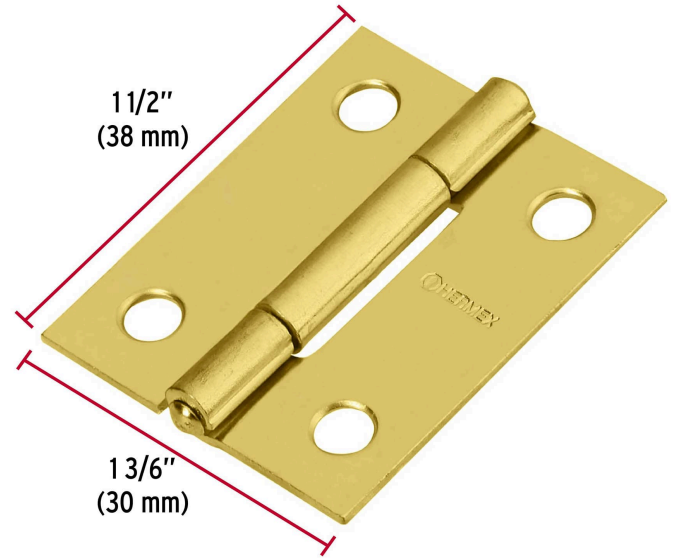

Datos de Empaque (Medidas y pesos aproximados)

Empaque Individual   **Medidas:** Alto: 0.5 cm (1/8") Ancho: 3 cm (1 1/4") Largo: 3.9 cm (1 1/2")
Peso: 0.01 kg (0.02 lb)

Inner   **Medidas:** Alto: 6.6 cm (2 1/2") Ancho: 2.3 cm (1") Largo: 8 cm (3 1/4")
Peso: 0.3 kg (0.66 lb)

Master   **Medidas:** Alto: 8.7 cm (3 1/2") Ancho: 11 cm (4 1/4") Largo: 13.8 cm (5 1/2")
Peso: 3.01 kg (6.64 lb)

Imágenes complementarias

EMPAQUE INNER