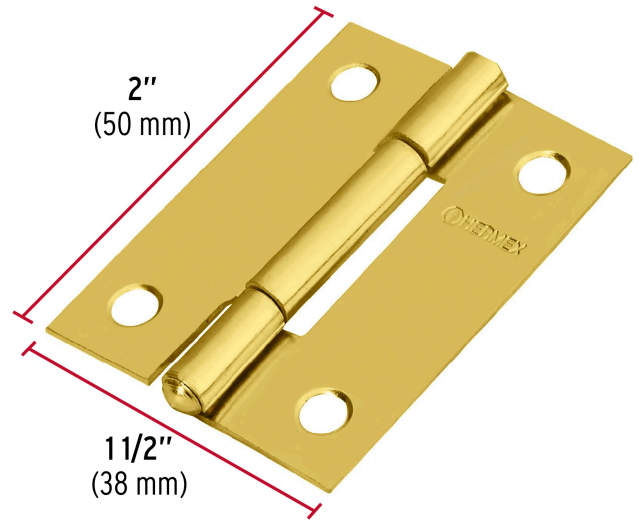

HERMEX

CÓDIGO: 43194 CLAVE: BR-201

Bisagra rectangular 2" acero latonado, HERMEX

- Fabricada en acero con acabado latonado pulido espejo
- Perno remachado con cabeza media bola
- En carpintería y en la industria mueblera

**Certificaciones y garantías**

• Garantizado contra defectos de fabricación o mano de obra. La garantía se puede hacer válida con cualquier distribuidor de TRUPER

Especificaciones

Medida (largo x ancho)	2" x 1-1/2" (50 x 38 mm)
Espesor	1.1 mm
Número de orificios	4
Empaque individual	Caja
Inner	20
Máster	200
Pallet	41000

Inner

Medidas: Alto: 7.6 cm (3") Ancho: 2.4 cm (1") Largo: 9.5 cm (3 3/4") **Peso:** 0.5 kg (1.10 lb)

Master

Medidas: Alto: 10.2 cm (4") Ancho: 13.4 cm (5 1/4") Largo: 15.8 cm (6 1/4")
Peso: 5.1 kg (11.24 lb)

Imágenes complementarias

Perno remachado con cabeza media bola

EMPAQUE INNER

Contiene: 20 piezas

Peso: 0.5 kg (1.10 lb)

Imágenes complementarias

EMPAQUE MASTER

Contiene: 10 inner (200 piezas)