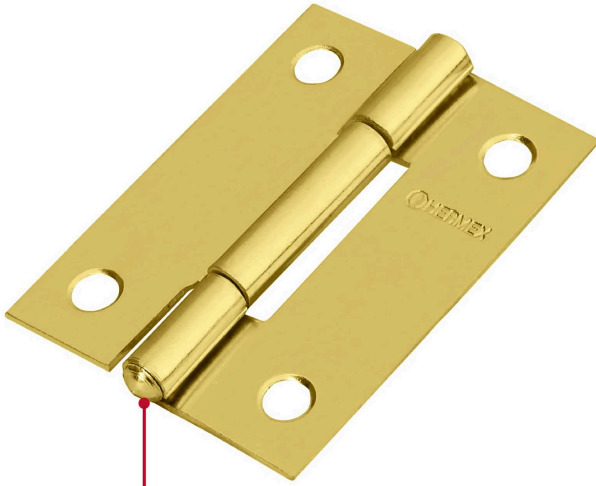

HERMEX

CÓDIGO: 43194 CLAVE: BR-201

Bisagra rectangular 2" acero latonado, HERMEX

- Fabricada en acero con acabado latonado pulido espejo
- Perno remachado con cabeza media bola
- En carpintería y en la industria mueblera

Inner

Medidas: Alto: 7.6 cm (3") Ancho: 2.4 cm (1") Largo: 9.5 cm (3 3/4") **Peso:** 0.5 kg (1.10 lb)

Master

Medidas: Alto: 10.2 cm (4") Ancho: 13.4 cm (5 1/4") Largo: 15.8 cm (6 1/4")
Peso: 5.1 kg (11.24 lb)

Imágenes complementarias

Perno remachado con cabeza media bola

EMPAQUE INNER

Contiene: 20 piezas

Peso: 0.5 kg (1.10 lb)

Imágenes complementarias

EMPAQUE MASTER

Contiene: 10 inner (200 piezas)