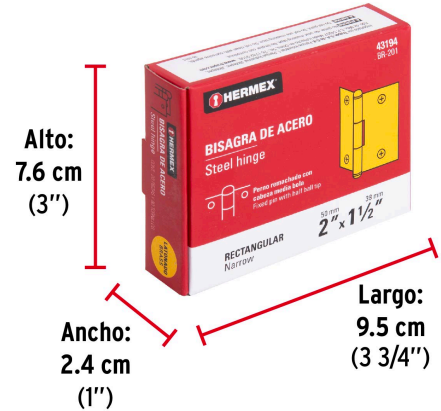

**Certificaciones y garantías**

• Garantizado contra defectos de fabricación o mano de obra. La garantía se puede hacer válida con cualquier distribuidor de TRUPER

Especificaciones

Medida (largo x ancho)	2" x 1-1/2" (50 x 38 mm)
Espesor	1.1 mm
Número de orificios	4
Empaque individual	Caja
Inner	20
Máster	200
Pallet	41000

País de origen

Fabricado en China bajo las estrictas especificaciones de GRUPO TRUPER

Datos de Empaque (Medidas y pesos aproximados)

Empaque Individual

Medidas: Alto: 0.6 cm (1/8") Ancho: 3.8 cm (1 1/2") Largo: 5.3 cm (2")
Peso: 0.02 kg (0.04 lb)

Inner

Medidas: Alto: 7.6 cm (3") Ancho: 2.4 cm (1") Largo: 9.5 cm (3 3/4") **Peso:** 0.5 kg (1.10 lb)

Master

Medidas: Alto: 10.2 cm (4") Ancho: 13.4 cm (5 1/4") Largo: 15.8 cm (6 1/4")
Peso: 5.1 kg (11.24 lb)

Imágenes complementarias

Perno remachado con cabeza media bola

EMPAQUE INNER

Contiene: 20 piezas

Peso: 0.5 kg (1.10 lb)

Imágenes complementarias

EMPAQUE MASTER

Contiene: 10 inner (200 piezas)