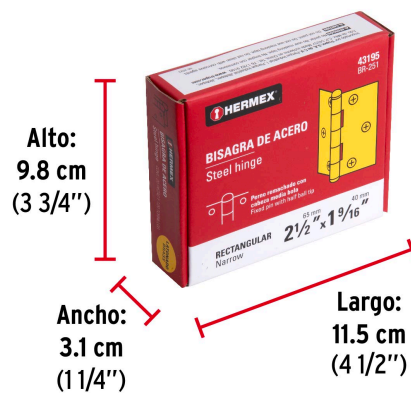

HERMEX

CÓDIGO: 43195 CLAVE: BR-251

Bisagra rectangular 2-1/2" acero latonado, HERMEX

- Fabricada en acero con acabado latonado pulido espejo
- Perno remachado con cabeza media bola
- En carpintería y en la industria mueblera

**Certificaciones y garantías**

• Garantizado contra defectos de fabricación o mano de obra. La garantía se puede hacer válida con cualquier distribuidor de TRUPER

Especificaciones

Medida (largo x ancho)	2-1/2" x 1-5/8" (65 x 40 mm)
Espesor	1.3 mm
Número de orificios	6
Empaque individual	Caja
Inner	20
Máster	200
Pallet	24000

Inner **Medidas:** Alto: 9.8 cm (3 3/4") Ancho: 3.1 cm (1 1/4") Largo: 11.5 cm (4 1/2")
Peso: 0.73 kg (1.61 lb)

Master **Medidas:** Alto: 13.2 cm (5 1/4") Ancho: 16.8 cm (6 1/2") Largo: 21 cm (8 1/4")
Peso: 7.46 kg (16.45 lb)

Imágenes complementarias

Perno remachado con cabeza media bola

EMPAQUE INNER

Contiene: 20 piezas

Peso: 0.73 kg (1.61 lb)

Imágenes complementarias

EMPAQUE MASTER

Contiene: 10 inner (200 piezas)