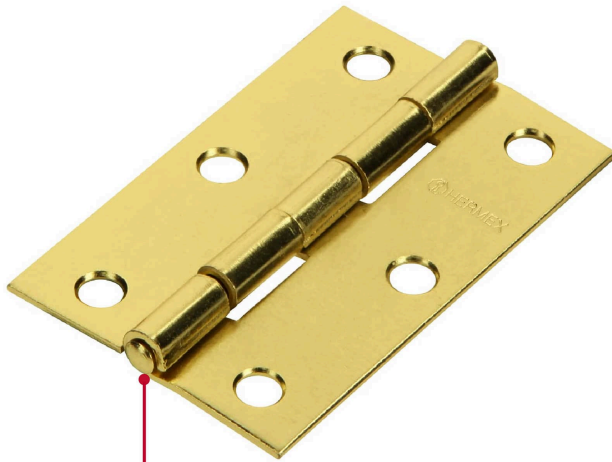

HERMEX

CÓDIGO: 43195 CLAVE: BR-251

Bisagra rectangular 2-1/2" acero latonado, HERMEX

- Fabricada en acero con acabado latonado pulido espejo
- Perno remachado con cabeza media bola
- En carpintería y en la industria mueblera

Inner **Medidas:** Alto: 9.8 cm (3 3/4") Ancho: 3.1 cm (1 1/4") Largo: 11.5 cm (4 1/2")
Peso: 0.73 kg (1.61 lb)

Master **Medidas:** Alto: 13.2 cm (5 1/4") Ancho: 16.8 cm (6 1/2") Largo: 21 cm (8 1/4")
Peso: 7.46 kg (16.45 lb)

Imágenes complementarias

Perno remachado con cabeza media bola

EMPAQUE INNER

Contiene: 20 piezas

Peso: 0.73 kg (1.61 lb)

Imágenes complementarias

EMPAQUE MASTER

Contiene: 10 inner (200 piezas)