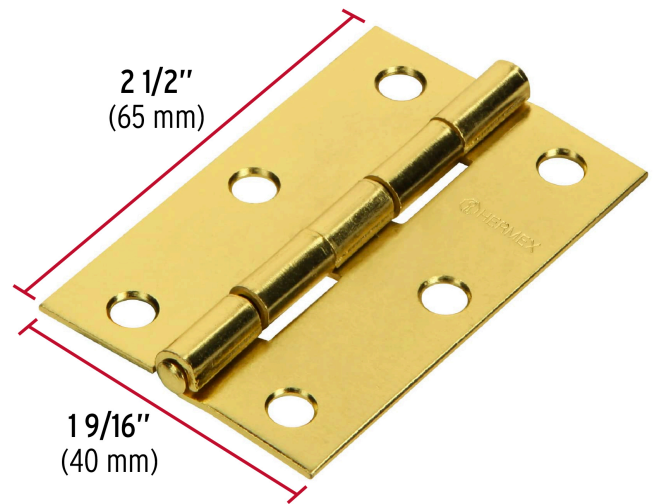

HERMEX

CÓDIGO: 43195 CLAVE: BR-251

Bisagra rectangular 2-1/2" acero latonado, HERMEX

- Fabricada en acero con acabado latonado pulido espejo
- Perno remachado con cabeza media bola
- En carpintería y en la industria mueblera

**Certificaciones y garantías**

• Garantizado contra defectos de fabricación o mano de obra. La garantía se puede hacer válida con cualquier distribuidor de TRUPER

Especificaciones

Medida (largo x ancho)	2-1/2" x 1-5/8" (65 x 40 mm)
Espesor	1.3 mm
Número de orificios	6
Empaque individual	Caja
Inner	20
Máster	200
Pallet	24000

Inner **Medidas:** Alto: 9.8 cm (3 3/4") Ancho: 3.1 cm (1 1/4") Largo: 11.5 cm (4 1/2")
Peso: 0.73 kg (1.61 lb)

Master **Medidas:** Alto: 13.2 cm (5 1/4") Ancho: 16.8 cm (6 1/2") Largo: 21 cm (8 1/4")
Peso: 7.46 kg (16.45 lb)

Imágenes complementarias

Perno remachado con cabeza media bola

EMPAQUE INNER

Contiene: 20 piezas

Peso: 0.73 kg (1.61 lb)

Imágenes complementarias

EMPAQUE MASTER

Contiene: 10 inner (200 piezas)