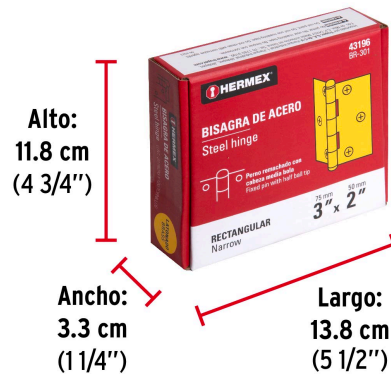

**Certificaciones y garantías**

• Garantizado contra defectos de fabricación o mano de obra. La garantía se puede hacer válida con cualquier distribuidor de TRUPER

Especificaciones

Medida (largo x ancho)	3" x 2" (75 x 50 mm)
Espesor	1.4 mm
Número de orificios	6
Empaque individual	Caja
Inner	20
Máster	200
Pallet	16000

País de origen

Fabricado en China bajo las estrictas especificaciones de GRUPO TRUPER

Datos de Empaque (Medidas y pesos aproximados)

Empaque Individual

Medidas: Alto: 0.7 cm (1/4") Ancho: 4.9 cm (2") Largo: 7.8 cm (3") **Peso:** 0.06 kg (0.13 lb)

Inner

Medidas: Alto: 11.8 cm (4 3/4") Ancho: 3.3 cm (1 1/4") Largo: 13.8 cm (5 1/2") **Peso:** 1.32 kg (2.91 lb)

Master

Medidas: Alto: 15.5 cm (6") Ancho: 18 cm (7") Largo: 25 cm (9 3/4") **Peso:** 13.42 kg (29.59 lb)

Imágenes complementarias

Perno remachado con cabeza media bola

EMPAQUE INNER

Contiene: 20 piezas

Peso: 1.32 kg (2.91 lb)

Imágenes complementarias

EMPAQUE MASTER

Contiene: 10 inner (200 piezas)