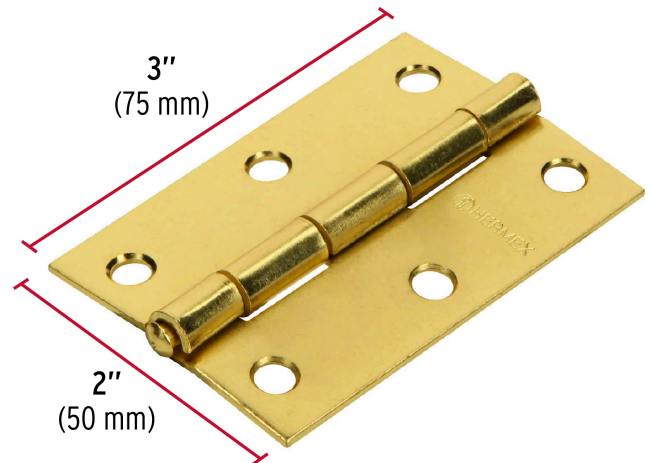

HERMEX

CÓDIGO: 43196 CLAVE: BR-301

Bisagra rectangular 3" acero latonado, HERMEX

- Fabricada en acero con acabado latonado pulido espejo
- Perno remachado con cabeza media bola
- En carpintería y en la industria mueblera

**Certificaciones y garantías**

• Garantizado contra defectos de fabricación o mano de obra. La garantía se puede hacer válida con cualquier distribuidor de TRUPER

Especificaciones

Medida (largo x ancho)	3" x 2" (75 x 50 mm)
Espesor	1.4 mm
Número de orificios	6
Empaque individual	Caja
Inner	20
Máster	200
Pallet	16000

Inner

Medidas: Alto: 11.8 cm (4 3/4") Ancho: 3.3 cm (1 1/4") Largo: 13.8 cm (5 1/2") **Peso:** 1.32 kg (2.91 lb)

Master

Medidas: Alto: 15.5 cm (6") Ancho: 18 cm (7") Largo: 25 cm (9 3/4") **Peso:** 13.42 kg (29.59 lb)

Imágenes complementarias

Perno remachado con cabeza media bola

EMPAQUE INNER

Contiene: 20 piezas

Peso: 1.32 kg (2.91 lb)

Imágenes complementarias

EMPAQUE MASTER

Contiene: 10 inner (200 piezas)