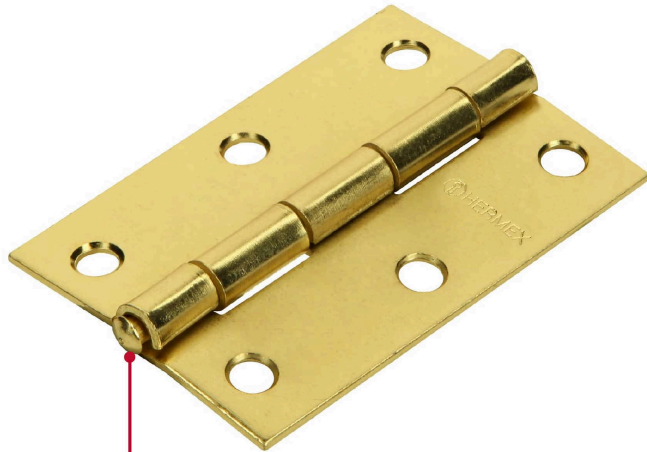

HERMEX

CÓDIGO: 43196 CLAVE: BR-301

Bisagra rectangular 3" acero latonado, HERMEX

- Fabricada en acero con acabado latonado pulido espejo
- Perno remachado con cabeza media bola
- En carpintería y en la industria mueblera

País de origen

Fabricado en China bajo las estrictas especificaciones de GRUPO TRUPER

Datos de Empaque (Medidas y pesos aproximados)

Empaque Individual

Medidas: Alto: 0.7 cm (1/4") Ancho: 4.9 cm (2") Largo: 7.8 cm (3") **Peso:** 0.06 kg (0.13 lb)

Inner

Medidas: Alto: 11.8 cm (4 3/4") Ancho: 3.3 cm (1 1/4") Largo: 13.8 cm (5 1/2") **Peso:** 1.32 kg (2.91 lb)

Master

Medidas: Alto: 15.5 cm (6") Ancho: 18 cm (7") Largo: 25 cm (9 3/4") **Peso:** 13.42 kg (29.59 lb)

Imágenes complementarias

Perno remachado con cabeza media bola

EMPAQUE INNER

Contiene: 20 piezas

Peso: 1.32 kg (2.91 lb)

Imágenes complementarias

EMPAQUE MASTER

Contiene: 10 inner (200 piezas)