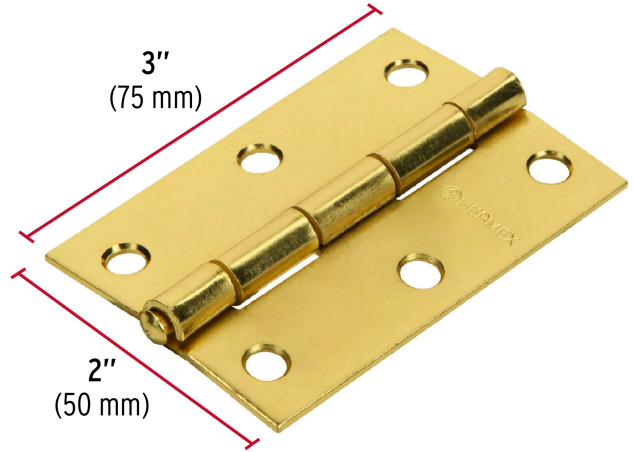

**HERMEX**

CÓDIGO: 43196 CLAVE: BR-301

**Bisagra rectangular 3" acero latonado, HERMEX**

- Fabricada en acero con acabado latonado pulido espejo
- Perno remachado con cabeza media bola
- En carpintería y en la industria mueblera

<b>Medida (largo x ancho)</b>	3" x 2" (75 x 50 mm)
<b>Espesor</b>	1.4 mm
<b>Número de orificios</b>	6
<b>Empaque individual</b>	Caja
<b>Inner</b>	20
<b>Master</b>	200
<b>Pallet</b>	16000

**Datos de Empaque (Medidas y pesos aproximados)**

<b>Empaque Individual</b>	<b>Medidas:</b> Alto: 0.7 cm (1/4") Ancho: 4.9 cm (2") Largo: 7.8 cm (3") <b>Peso:</b> 0.06 kg (0.13 lb)
<b>Inner</b>	<b>Medidas:</b> Alto: 11.8 cm (4 3/4") Ancho: 3.3 cm (1 1/4") Largo: 13.8 cm (5 1/2") <b>Peso:</b> 1.32 kg (2.91 lb)
<b>Master</b>	<b>Medidas:</b> Alto: 15.5 cm (6") Ancho: 18 cm (7") Largo: 25 cm (9 3/4") <b>Peso:</b> 13.42 kg (29.59 lb)

**País de origen**

Fabricado en China bajo las estrictas especificaciones de GRUPO TRUPER

**Imágenes complementarias**

Perno remachado con cabeza media bola

**EMPAQUE INNER**

Contiene: 20 piezas

Peso: 1.32 kg (2.91 lb)