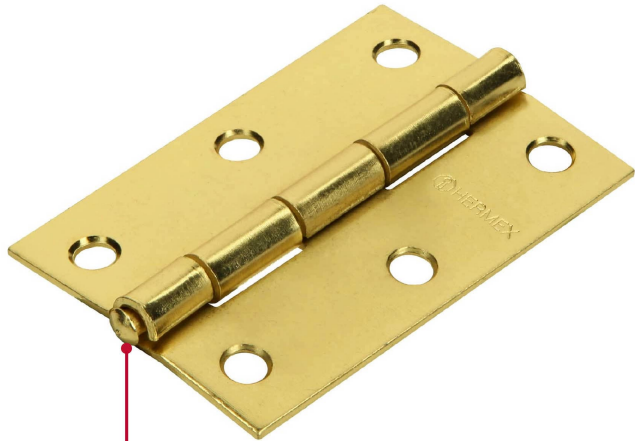

**HERMEX**

CÓDIGO: 43196 CLAVE: BR-301

**Bisagra rectangular 3" acero latonado, HERMEX**

- Fabricada en acero con acabado latonado pulido espejo
- Perno remachado con cabeza media bola
- En carpintería y en la industria mueblera

<b>Medida (largo x ancho)</b>	3" x 2" (75 x 50 mm)
<b>Espesor</b>	1.4 mm
<b>Número de orificios</b>	6
<b>Empaque individual</b>	Caja
<b>Inner</b>	20
<b>Master</b>	200
<b>Pallet</b>	16000

**Datos de Empaque (Medidas y pesos aproximados)**

<b>Empaque Individual</b>	<b>Medidas:</b> Alto: 0.7 cm (1/4") Ancho: 4.9 cm (2") Largo: 7.8 cm (3") <b>Peso:</b> 0.06 kg (0.13 lb)
<b>Inner</b>	<b>Medidas:</b> Alto: 11.8 cm (4 3/4") Ancho: 3.3 cm (1 1/4") Largo: 13.8 cm (5 1/2") <b>Peso:</b> 1.32 kg (2.91 lb)
<b>Master</b>	<b>Medidas:</b> Alto: 15.5 cm (6") Ancho: 18 cm (7") Largo: 25 cm (9 3/4") <b>Peso:</b> 13.42 kg (29.59 lb)

**País de origen**

Fabricado en China bajo las estrictas especificaciones de GRUPO TRUPER

**Imágenes complementarias**

Perno remachado con cabeza media bola

**EMPAQUE INNER**

Contiene: 20 piezas

Peso: 1.32 kg (2.91 lb)