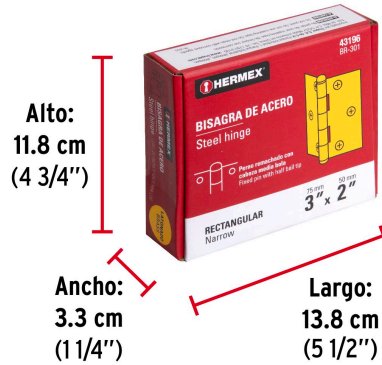

**HERMEX**

CÓDIGO: 43196 CLAVE: BR-301

**Bisagra rectangular 3" acero latonado, HERMEX**

- Fabricada en acero con acabado latonado pulido espejo
- Perno remachado con cabeza media bola
- En carpintería y en la industria mueblera

<b>Medida (largo x ancho)</b>	3" x 2" (75 x 50 mm)
<b>Espesor</b>	1.4 mm
<b>Número de orificios</b>	6
<b>Empaque individual</b>	Caja
<b>Inner</b>	20
<b>Master</b>	200
<b>Pallet</b>	16000

**Datos de Empaque (Medidas y pesos aproximados)**

<b>Empaque Individual</b>	<b>Medidas:</b> Alto: 0.7 cm (1/4") Ancho: 4.9 cm (2") Largo: 7.8 cm (3") <b>Peso:</b> 0.06 kg (0.13 lb)
<b>Inner</b>	<b>Medidas:</b> Alto: 11.8 cm (4 3/4") Ancho: 3.3 cm (1 1/4") Largo: 13.8 cm (5 1/2") <b>Peso:</b> 1.32 kg (2.91 lb)
<b>Master</b>	<b>Medidas:</b> Alto: 15.5 cm (6") Ancho: 18 cm (7") Largo: 25 cm (9 3/4") <b>Peso:</b> 13.42 kg (29.59 lb)

**País de origen**

Fabricado en China bajo las estrictas especificaciones de GRUPO TRUPER

**Imágenes complementarias**

Perno remachado con cabeza media bola

**EMPAQUE INNER**

Contiene: 20 piezas

Peso: 1.32 kg (2.91 lb)