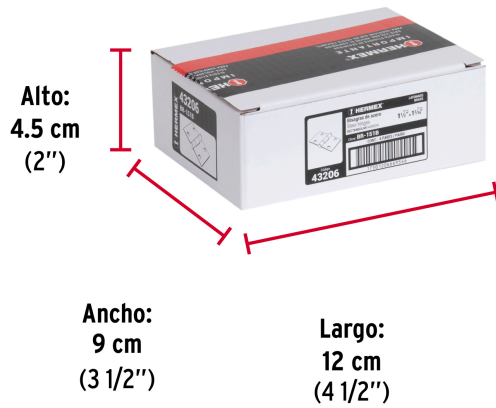

HERMEX

CÓDIGO: 43206 CLAVE: BR-151B

Bolsa con 2 bisagras rectangulares 1-1/2", acero latonado

- Fabricadas en acero con acabado latonado
- Perno remachado con cabeza media bola
- En carpintería y en la industria mueblera

**Certificaciones y garantías****Especificaciones**

| | |
|------------------------|-------------------------------|
| Medida (largo x ancho) | 1 1/2" x 1 3/16" (38 x 30 mm) |
| Espesor | 1 mm |
| Número de orificios | 4 |
| Empaque individual | Bolsa |
| Inner | 6 |
| Master | 36 |
| Pallet | 7920 |

País de origen**Fabricado en China bajo las estrictas especificaciones de GRUPO TRUPER**

Imágenes complementarias

Perno remachado con cabeza media bola

EMPAQUE INDIVIDUAL

Alto:
14.5 cm
(5 1/2")

Largo:
5.5 cm
(2")

Peso: 0.03 kg (0.07 lb)

Imágenes complementarias

EMPAQUE INNER

Contiene: 6 piezas

Peso: 0.2 kg (0.4 lb)

EMPAQUE MASTER

Contiene: 6 inner (36 piezas)

Peso: 1.31 kg (2.9 lb)