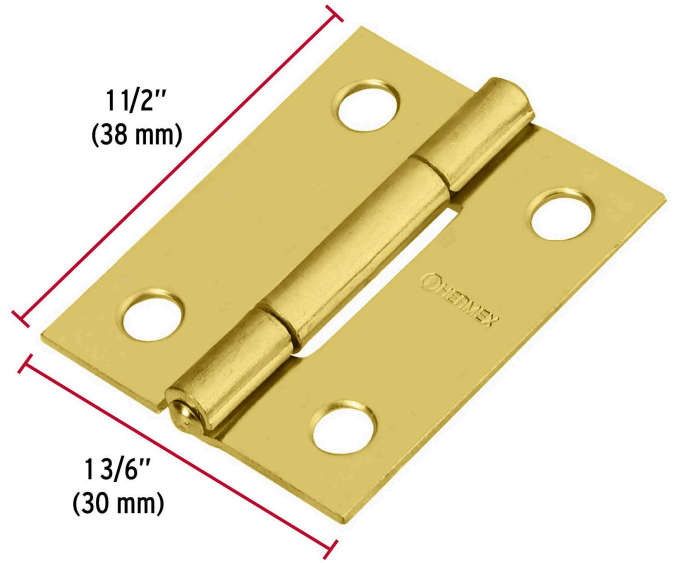

HERMEX

CÓDIGO: 43206 CLAVE: BR-151B

Bolsa con 2 bisagras rectangulares 1-1/2", acero latonado

- Fabricadas en acero con acabado latonado
- Perno remachado con cabeza media bola
- En carpintería y en la industria mueblera

**Certificaciones y garantías****Especificaciones**

| | |
|------------------------|-------------------------------|
| Medida (largo x ancho) | 1 1/2" x 1 3/16" (38 x 30 mm) |
| Espesor | 1 mm |
| Número de orificios | 4 |
| Empaque individual | Bolsa |
| Inner | 6 |
| Master | 36 |
| Pallet | 7920 |

País de origen**Fabricado en China bajo las estrictas especificaciones de GRUPO TRUPER**

Imágenes complementarias

Perno remachado con cabeza media bola

EMPAQUE INDIVIDUAL

Alto:
14.5 cm
(5 1/2")

Largo:
5.5 cm
(2")