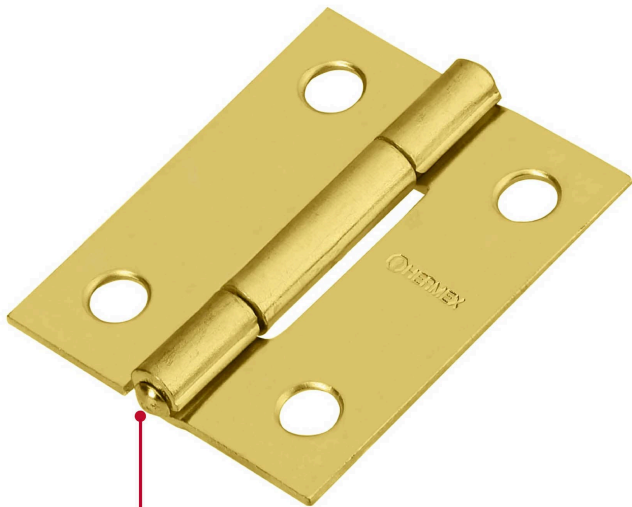

HERMEX

CÓDIGO: 43206 CLAVE: BR-151B

Bolsa con 2 bisagras rectangulares 1-1/2", acero latonado

- Fabricadas en acero con acabado latonado
- Perno remachado con cabeza media bola
- En carpintería y en la industria mueblera

**Certificaciones y garantías****Especificaciones**

| | |
|------------------------|-------------------------------|
| Medida (largo x ancho) | 1 1/2" x 1 3/16" (38 x 30 mm) |
| Espesor | 1 mm |
| Número de orificios | 4 |
| Empaque individual | Bolsa |
| Inner | 6 |
| Master | 36 |
| Pallet | 7920 |

País de origen**Fabricado en China bajo las estrictas especificaciones de GRUPO TRUPER**

Imágenes complementarias

Perno remachado con cabeza media bola

EMPAQUE INDIVIDUAL

Alto:
14.5 cm
(5 1/2")

Largo:
5.5 cm
(2")