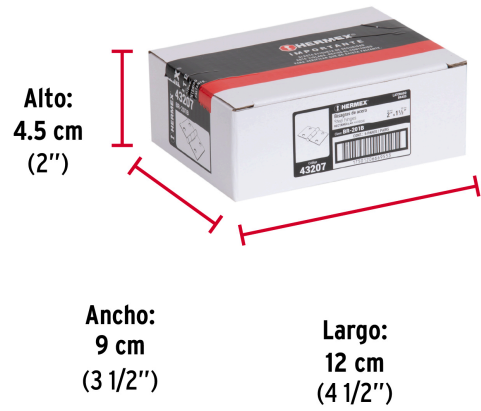

HERMEX

CÓDIGO: 43207 CLAVE: BR-201B

Bolsa con 2 bisagras rectangulares 2", acero latonado

- Fabricadas en acero con acabado latonado
- Perno remachado con cabeza media bola
- En carpintería y en la industria mueblera

**Certificaciones y garantías****Especificaciones**

Medida (largo x ancho)	2" x 1 1/2" (50 x 38 mm)
Espesor	1 mm
Número de orificios	4
Empaque individual	Bolsa
Inner	6
Máster	36
Pallet	12672

País de origen**Fabricado en China bajo las estrictas especificaciones de GRUPO TRUPER**

Imágenes complementarias

EMPAQUE INDIVIDUAL

Peso: 0.05 kg (0.11 lb)

EMPAQUE INNER

Contiene: 6 piezas

Peso: 0.33 kg (0.7 lb)

Imágenes complementarias

EMPAQUE MASTER

Contiene: 6 inner (36 piezas)

Peso: 2.07 kg (4.5 lb)