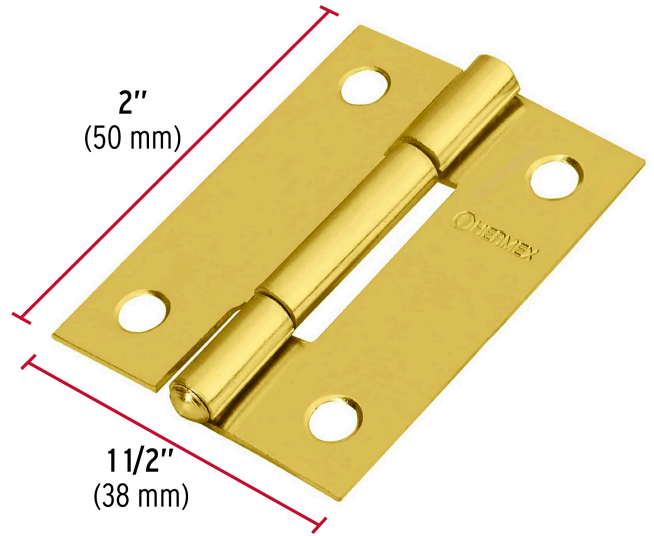

HERMEX

CÓDIGO: 43207 CLAVE: BR-201B

Bolsa con 2 bisagras rectangulares 2", acero latonado

- Fabricadas en acero con acabado latonado
- Perno remachado con cabeza media bola
- En carpintería y en la industria mueblera

**Certificaciones y garantías****Especificaciones**

Medida (largo x ancho)	2" x 1 1/2" (50 x 38 mm)
Espesor	1 mm
Número de orificios	4
Empaque individual	Bolsa
Inner	6
Máster	36
Pallet	12672

País de origen**Fabricado en China bajo las estrictas especificaciones de GRUPO TRUPER**

Imágenes complementarias

EMPAQUE INDIVIDUAL

Peso: 0.05 kg (0.11 lb)

EMPAQUE INNER

Contiene: 6 piezas

Peso: 0.33 kg (0.7 lb)

Imágenes complementarias

EMPAQUE MASTER

Contiene: 6 inner (36 piezas)

Peso: 2.07 kg (4.5 lb)