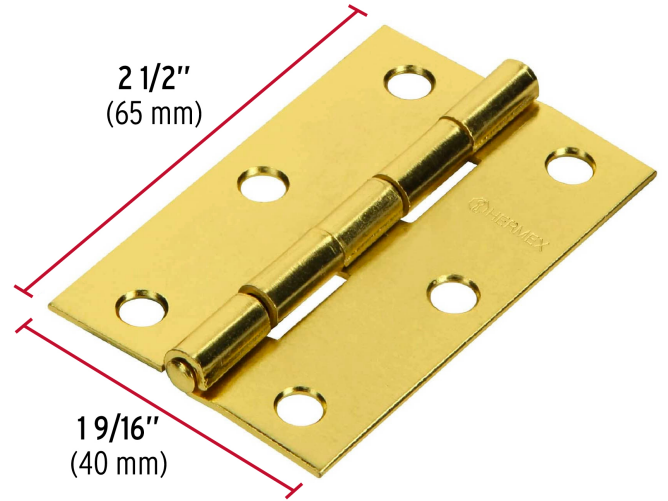

HERMEX

CÓDIGO: 43208 CLAVE: BR-251B

Bolsa con 2 bisagras rectangulares 2-1/2", acero latonado

- Fabricadas en acero con acabado latonado
- Perno remachado con cabeza media bola
- En carpintería y en la industria mueblera

**Certificaciones y garantías****Especificaciones**

| | |
|------------------------|------------------------------|
| Medida (largo x ancho) | 2 1/2" x 1 5/8" (65 x 40 mm) |
| Espesor | 1.2 mm |
| Número de orificios | 6 |
| Empaque individual | Bolsa |
| Inner | 6 |
| Master | 36 |
| Pallet | 11520 |

País de origen**Fabricado en China bajo las estrictas especificaciones de GRUPO TRUPER**

Imágenes complementarias

Perno remachado con cabeza media bola

2 1/2"
(65 mm)

1 9/16"
(40 mm)

EMPAQUE INDIVIDUAL

Alto:
14.5 cm
(5 1/2")

Largo:
5.5 cm
(2")

Peso: 0.07 kg (0.15 lb)

Imágenes complementarias

EMPAQUE INNER

Contiene: 6 piezas

Peso: 0.46 kg (1 lb)

EMPAQUE MASTER

Contiene: 6 inner (36 piezas)