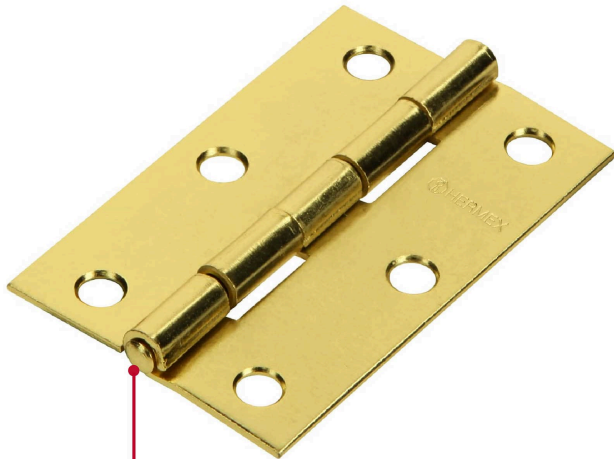

HERMEX

CÓDIGO: 43208 CLAVE: BR-251B

Bolsa con 2 bisagras rectangulares 2-1/2", acero latonado

- Fabricadas en acero con acabado latonado
- Perno remachado con cabeza media bola
- En carpintería y en la industria mueblera

**Certificaciones y garantías****Especificaciones**

| | |
|------------------------|------------------------------|
| Medida (largo x ancho) | 2 1/2" x 1 5/8" (65 x 40 mm) |
| Espesor | 1.2 mm |
| Número de orificios | 6 |
| Empaque individual | Bolsa |
| Inner | 6 |
| Master | 36 |
| Pallet | 11520 |

País de origen**Fabricado en China bajo las estrictas especificaciones de GRUPO TRUPER**

Imágenes complementarias

Perno remachado con cabeza media bola

2 1/2"
(65 mm)

1 9/16"
(40 mm)

EMPAQUE INDIVIDUAL

Alto:
14.5 cm
(5 1/2")

Largo:
5.5 cm
(2")

Peso: 0.07 kg (0.15 lb)

Imágenes complementarias

EMPAQUE INNER

Contiene: 6 piezas

Peso: 0.46 kg (1 lb)

EMPAQUE MASTER

Contiene: 6 inner (36 piezas)