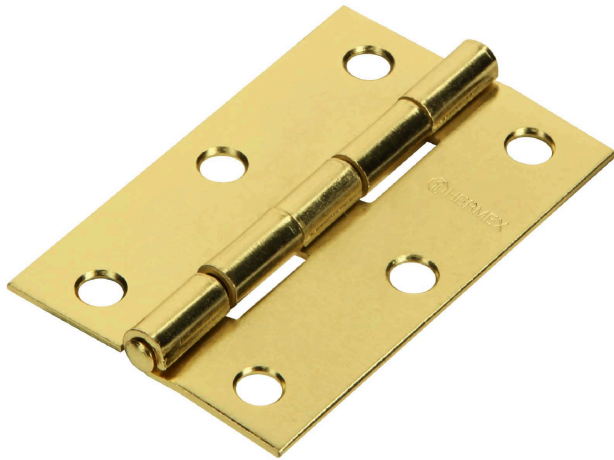

HERMEX

CÓDIGO: 43208 CLAVE: BR-251B

Bolsa con 2 bisagras rectangulares 2-1/2", acero latonado

- Fabricadas en acero con acabado latonado
- Perno remachado con cabeza media bola
- En carpintería y en la industria mueblera

País de origen**Fabricado en China bajo las estrictas especificaciones de GRUPO TRUPER**

Imágenes complementarias

Perno remachado con cabeza media bola

2 1/2"
(65 mm)

1 9/16"
(40 mm)

EMPAQUE INDIVIDUAL

Alto:
14.5 cm
(5 1/2")

Largo:
5.5 cm
(2")

Peso: 0.07 kg (0.15 lb)

Imágenes complementarias

EMPAQUE INNER

Contiene: 6 piezas

Peso: 0.46 kg (1 lb)

EMPAQUE MASTER

Contiene: 6 inner (36 piezas)