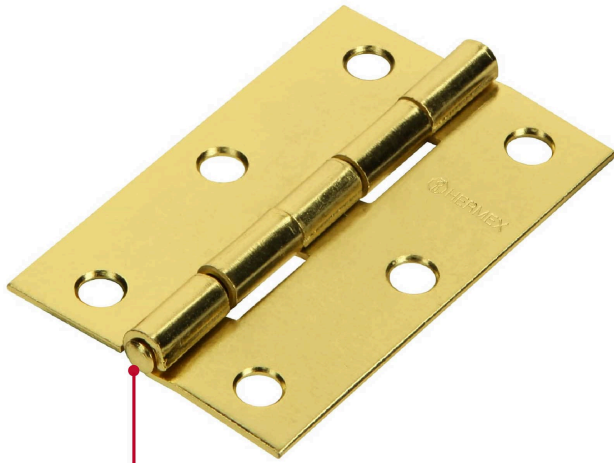

HERMEX

CÓDIGO: 43208 CLAVE: BR-251B

Bolsa con 2 bisagras rectangulares 2-1/2", acero latonado

- Fabricadas en acero con acabado latonado
- Perno remachado con cabeza media bola
- En carpintería y en la industria mueblera

**Certificaciones y garantías****Especificaciones**

Medida (largo x ancho)	2 1/2" x 1 5/8" (65 x 40 mm)
Espesor	1.2 mm
Número de orificios	6
Empaque individual	Bolsa
Inner	6
Máster	36
Pallet	11520

País de origen**Fabricado en China bajo las estrictas especificaciones de GRUPO TRUPER**

Imágenes complementarias

Perno remachado con cabeza media bola

EMPAQUE INDIVIDUAL

Alto:
14.5 cm
(5 1/2")

Largo:
5.5 cm
(2")

Peso: 0.07 kg (0.15 lb)

EMPAQUE INNER

Alto:
4.5 cm
(2")

Ancho:
8.8 cm
(3 1/2")

Largo:
12.2 cm
(5")

Contiene: 6 piezas

Peso: 0.46 kg (1 lb)

Imágenes complementarias

EMPAQUE MASTER

Contiene: 6 inner (36 piezas)

Peso: 2.85 kg (6.3 lb)