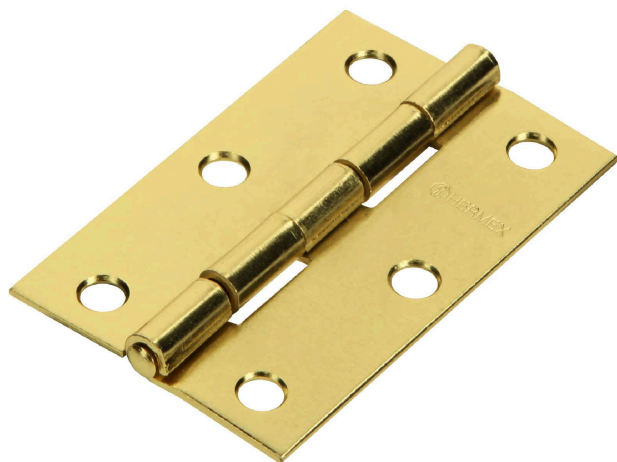

HERMEX

CÓDIGO: 43208 CLAVE: BR-251B

Bolsa con 2 bisagras rectangulares 2-1/2", acero latonado

- Fabricadas en acero con acabado latonado
- Perno remachado con cabeza media bola
- En carpintería y en la industria mueblera

Imágenes complementarias

Perno remachado con cabeza media bola

EMPAQUE INDIVIDUAL

Alto:
14.5 cm
(5 1/2")

Largo:
5.5 cm
(2")

Peso: 0.07 kg (0.15 lb)

EMPAQUE INNER

Alto:
4.5 cm
(2")

Ancho:
8.8 cm
(3 1/2")

Largo:
12.2 cm
(5")

Contiene: 6 piezas

Peso: 0.46 kg (1 lb)

Imágenes complementarias

EMPAQUE MASTER

Contiene: 6 inner (36 piezas)

Peso: 2.85 kg (6.3 lb)