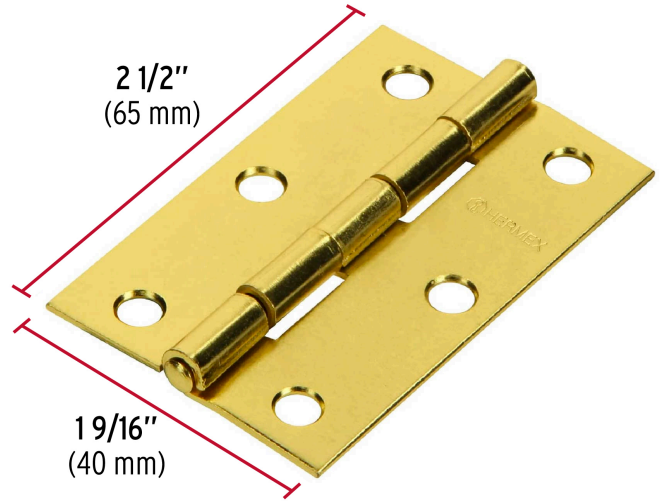

HERMEX

CÓDIGO: 43208 CLAVE: BR-251B

Bolsa con 2 bisagras rectangulares 2-1/2", acero latonado

- Fabricadas en acero con acabado latonado
- Perno remachado con cabeza media bola
- En carpintería y en la industria mueblera

**Certificaciones y garantías****Especificaciones**

Medida (largo x ancho)	2 1/2" x 1 5/8" (65 x 40 mm)
Espesor	1.2 mm
Número de orificios	6
Empaque individual	Bolsa
Inner	6
Máster	36
Pallet	11520

País de origen**Fabricado en China bajo las estrictas especificaciones de GRUPO TRUPER**

Imágenes complementarias

Perno remachado con cabeza media bola

EMPAQUE INDIVIDUAL

Alto:
14.5 cm
(5 1/2")

Largo:
5.5 cm
(2")

Peso: 0.07 kg (0.15 lb)

EMPAQUE INNER

Alto:
4.5 cm
(2")

Ancho:
8.8 cm
(3 1/2")

Largo:
12.2 cm
(5")

Contiene: 6 piezas

Peso: 0.46 kg (1 lb)

Imágenes complementarias

EMPAQUE MASTER

Contiene: 6 inner (36 piezas)

Peso: 2.85 kg (6.3 lb)