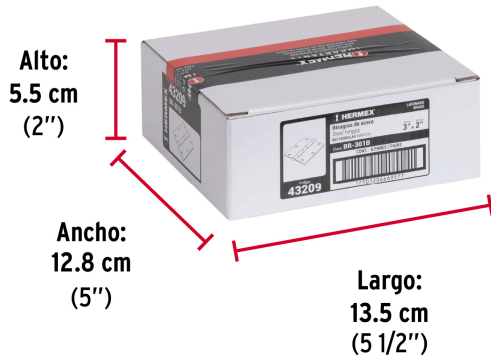

HERMEX

CÓDIGO: 43209 CLAVE: BR-301B

Bolsa con 2 bisagras rectangulares 3", acero latonado

- Fabricadas en acero con acabado latonado
- Perno remachado con cabeza media bola
- En carpintería y en la industria mueblera

**Certificaciones y garantías****Especificaciones**

Medida (largo x ancho)	3" x 2" (75 x 50 mm)
Espesor	1.5 mm
Número de orificios	6
Empaque individual	Bolsa
Inner	6
Master	36
Pallet	2520

País de origen**Fabricado en China bajo las estrictas especificaciones de GRUPO TRUPER**

Imágenes complementarias

Perno remachado con cabeza media bola

EMPAQUE INDIVIDUAL

Alto:
18 cm
(7")

Largo:
7.5 cm
(3")

Peso: 0.13 kg (0.3 lb)

Imágenes complementarias

EMPAQUE INNER

Contiene: 6 piezas

Peso: 0.84 kg (1.9 lb)

EMPAQUE MASTER

Contiene: 6 inner (36 piezas)

Peso: 5.24 kg (11.5 lb)