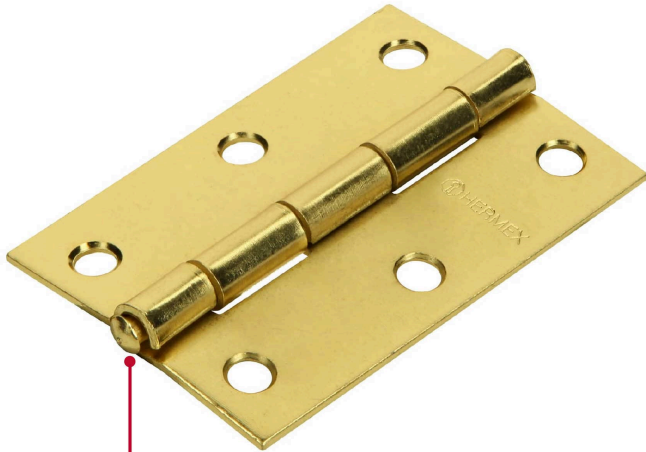

HERMEX

CÓDIGO: 43209 CLAVE: BR-301B

Bolsa con 2 bisagras rectangulares 3", acero latonado

- Fabricadas en acero con acabado latonado
- Perno remachado con cabeza media bola
- En carpintería y en la industria mueblera

**Certificaciones y garantías****Especificaciones**

Medida (largo x ancho)	3" x 2" (75 x 50 mm)
Espesor	1.5 mm
Número de orificios	6
Empaque individual	Bolsa
Inner	6
Master	36
Pallet	2520

País de origen**Fabricado en China bajo las estrictas especificaciones de GRUPO TRUPER**

Imágenes complementarias

Perno remachado con cabeza media bola

EMPAQUE INDIVIDUAL

Alto:
18 cm
(7")

Largo:
7.5 cm
(3")

Peso: 0.13 kg (0.3 lb)

Imágenes complementarias

EMPAQUE INNER