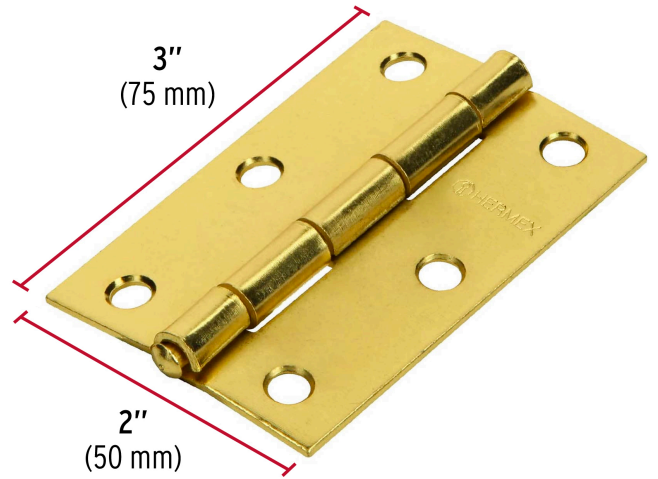

HERMEX

CÓDIGO: 43209 CLAVE: BR-301B

Bolsa con 2 bisagras rectangulares 3", acero latonado

- Fabricadas en acero con acabado latonado
- Perno remachado con cabeza media bola
- En carpintería y en la industria mueblera

**Certificaciones y garantías****Especificaciones**

Medida (largo x ancho)	3" x 2" (75 x 50 mm)
Espesor	1.5 mm
Número de orificios	6
Empaque individual	Bolsa
Inner	6
Master	36
Pallet	2520

País de origen**Fabricado en China bajo las estrictas especificaciones de GRUPO TRUPER**

Imágenes complementarias

Perno remachado con cabeza media bola

EMPAQUE INDIVIDUAL

Alto:
18 cm
(7")

Largo:
7.5 cm
(3")

Peso: 0.13 kg (0.3 lb)

Imágenes complementarias

EMPAQUE INNER