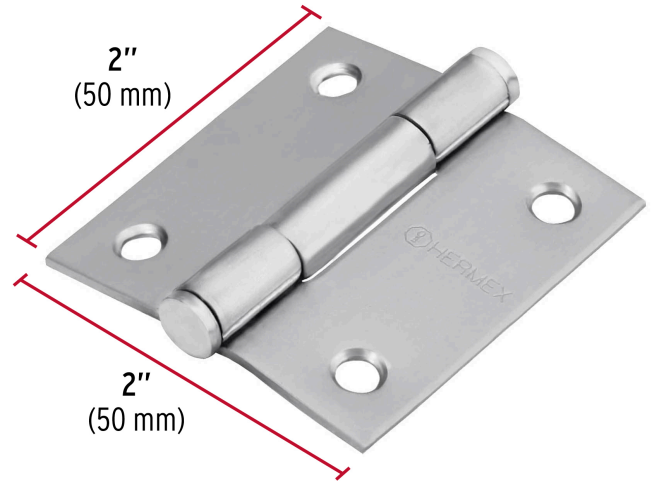

HERMEX

CÓDIGO: 43225 CLAVE: BC-204P

Bisagra cuadrada 2" acero inox, cabeza plana, HERMEX

- Fabricada en acero inoxidable
- Perno suelto con cabeza plana
- 30% Mayor espesor que las marcas tradicionales
- Para uso en carpintería y en la industria mueblera

**Certificaciones y garantías**

- Garantizado contra defectos de fabricación o mano de obra. La garantía se puede hacer válida con cualquier distribuidor de TRUPER

Especificaciones

Medida	2" (50 mm)
Espesor	1.5 mm
Número de orificios	4
Empaque individual	Caja
Inner	10
Máster	100
Pallet	19600

País de origen**Fabricado en China bajo las estrictas especificaciones de GRUPO TRUPER**

Imágenes complementarias

Perno suelto con cabeza plana

EMPAQUE INNER

Contiene: 10 piezas

Peso: 0.47 kg (1 lb)

EMPAQUE MASTER

Contiene: 10 inner (100 piezas)

Peso: 4.84 kg (10.7 lb)

Imágenes complementarias