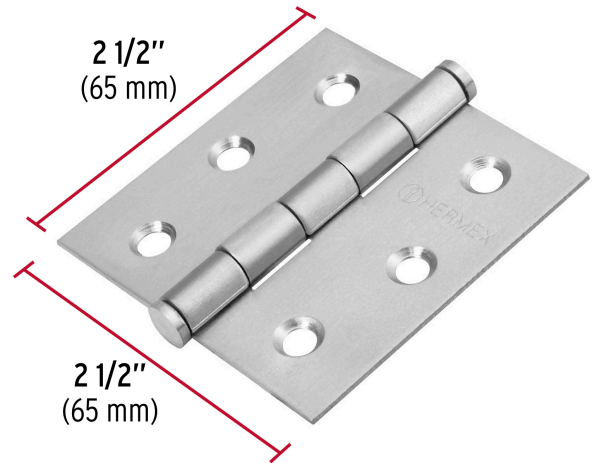

HERMEX

EMPAQUE INNER

Contiene: 10 piezas

Peso: 0.72 kg (1.6 lb)

CÓDIGO: 43226 CLAVE: BC-254P

Bisagra cuadrada 2-1/2" acero inox, cabeza plana, HERMEX

- Fabricada en acero inoxidable
- Perno suelto con cabeza plana
- 30% Mayor espesor que las marcas tradicionales
- Para uso en carpintería y en la industria mueblera

**Certificaciones y garantías**

- Garantizado contra defectos de fabricación o mano de obra. La garantía se puede hacer válida con cualquier distribuidor de TRUPER

Especificaciones

Medida	2-1/2" (65 mm)
Espesor	2 mm
Número de orificios	6
Empaque individual	Caja
Inner	10
Máster	100
Pallet	13000

País de origen

Fabricado en China bajo las estrictas especificaciones de GRUPO TRUPER

Imágenes complementarias

Perno suelto con
cabeza plana

EMPAQUE INNER

Contiene: 10 piezas

Peso: 0.72 kg (1.6 lb)

EMPAQUE INNER

Contiene: 10 piezas

Peso: 0.72 kg (1.6 lb)

Imágenes complementarias

EMPAQUE MASTER

Contiene: 10 inner (100 piezas)

Peso: 7.4 kg (16.3 lb)