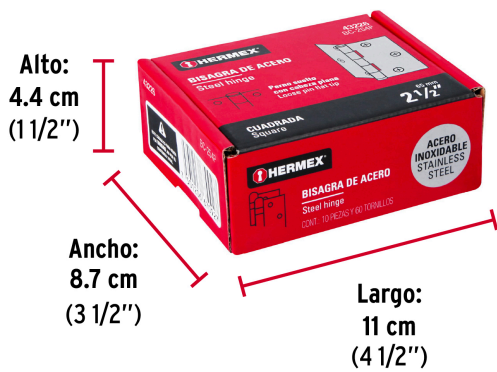

HERMEX

EMPAQUE INNER

Contiene: 10 piezas

Peso: 0.72 kg (1.6 lb)

CÓDIGO: 43226 CLAVE: BC-254P

Bisagra cuadrada 2-1/2" acero inox, cabeza plana, HERMEX

- Fabricada en acero inoxidable
- Perno suelto con cabeza plana
- 30% Mayor espesor que las marcas tradicionales
- Para uso en carpintería y en la industria mueblera

**Certificaciones y garantías**

- Garantizado contra defectos de fabricación o mano de obra. La garantía se puede hacer válida con cualquier distribuidor de TRUPER

Especificaciones

Medida	2-1/2" (65 mm)
Espesor	2 mm
Número de orificios	6
Empaque individual	Caja
Inner	10
Máster	100
Pallet	13000

País de origen

Fabricado en China bajo las estrictas especificaciones de GRUPO TRUPER

Imágenes complementarias

Perno suelto con
cabeza plana

EMPAQUE INNER

Contiene: 10 piezas

Peso: 0.72 kg (1.6 lb)

EMPAQUE INNER

Contiene: 10 piezas

Peso: 0.72 kg (1.6 lb)

Imágenes complementarias

EMPAQUE MASTER

Contiene: 10 inner (100 piezas)

Peso: 7.4 kg (16.3 lb)