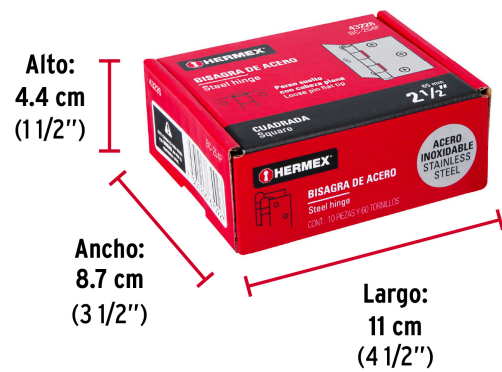

HERMEX

EMPAQUE INNER

Contiene: 10 piezas

Peso: 0.72 kg (1.6 lb)

CÓDIGO: 43226 CLAVE: BC-254P

Bisagra cuadrada 2-1/2" acero inox, cabeza plana, HERMEX

- Fabricada en acero inoxidable
- Perno suelto con cabeza plana
- 30% Mayor espesor que las marcas tradicionales
- Para uso en carpintería y en la industria mueblera

**Certificaciones y garantías**

- Garantizado contra defectos de fabricación o mano de obra. La garantía se puede hacer válida con cualquier distribuidor de TRUPER

Especificaciones

Medida	2-1/2" (65 mm)
Espesor	2 mm
Número de orificios	6
Empaque individual	Caja
Inner	10
Máster	100
Pallet	13000

País de origen

Fabricado en China bajo las estrictas especificaciones de GRUPO TRUPER

Imágenes complementarias

Perno suelto con
cabeza plana

EMPAQUE INNER

Contiene: 10 piezas

Peso: 0.72 kg (1.6 lb)

EMPAQUE INNER

Contiene: 10 piezas

Peso: 0.72 kg (1.6 lb)

Imágenes complementarias

EMPAQUE MASTER

Contiene: 10 inner (100 piezas)

Peso: 7.4 kg (16.3 lb)